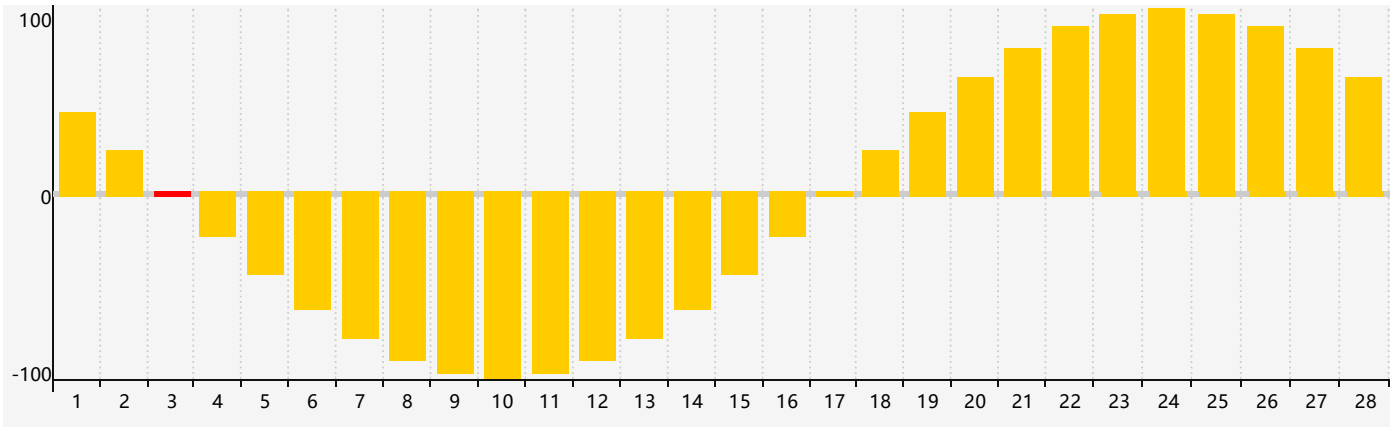

### 2023年2月智力生理周期曲线图

### 2023年2月情绪生理周期曲线图

### 2023年2月体力生理周期曲线图

公元2023年二月 农历癸卯年 [兔年]

星期日	星期一	星期二	星期三	星期四	星期五	星期六
初八 29	初九 30	初十 31	十一 1	十二 2	十三 3 情绪临界期	立春 十四 4
十五 5	十六 6	十七 7	十八 8	十九 9	二十 10 体力临界期	廿一 11
廿二 12	廿三 13	廿四 14	廿五 15	廿六 16	廿七 17	廿八 18
雨水 廿九 19	二月初一 20	初二 21	初三 22	初四 23	初五 24 智力临界期	初六 25
初七 26	初八 27	初九 28	初十 1	十一 2	十二 3 情绪临界期	十三 4