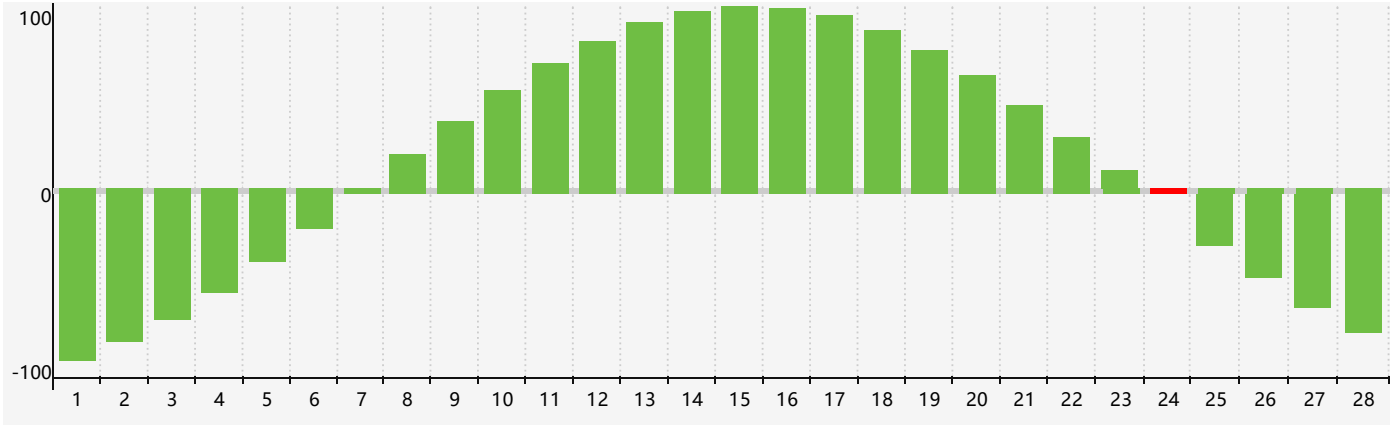

### 2023年2月智力生理周期曲线图

### 2023年2月情绪生理周期曲线图

### 2023年2月体力生理周期曲线图

公元2023年二月 农历癸卯年 [兔年]

星期日	星期一	星期二	星期三	星期四	星期五	星期六
初八 29	初九 30	初十 31	十一 1	十二 2	十三 3 情绪临界期	立春 十四 4
十五 5	十六 6	十七 7	十八 8	十九 9	二十 10 体力临界期	廿一 11
廿二 12	廿三 13	廿四 14	廿五 15	廿六 16	廿七 17	廿八 18
雨水 廿九 19	二月初一 20	初二 21	初三 22	初四 23	初五 24 智力临界期	初六 25
初七 26	初八 27	初九 28	初十 1	十一 2	十二 3 情绪临界期	十三 4