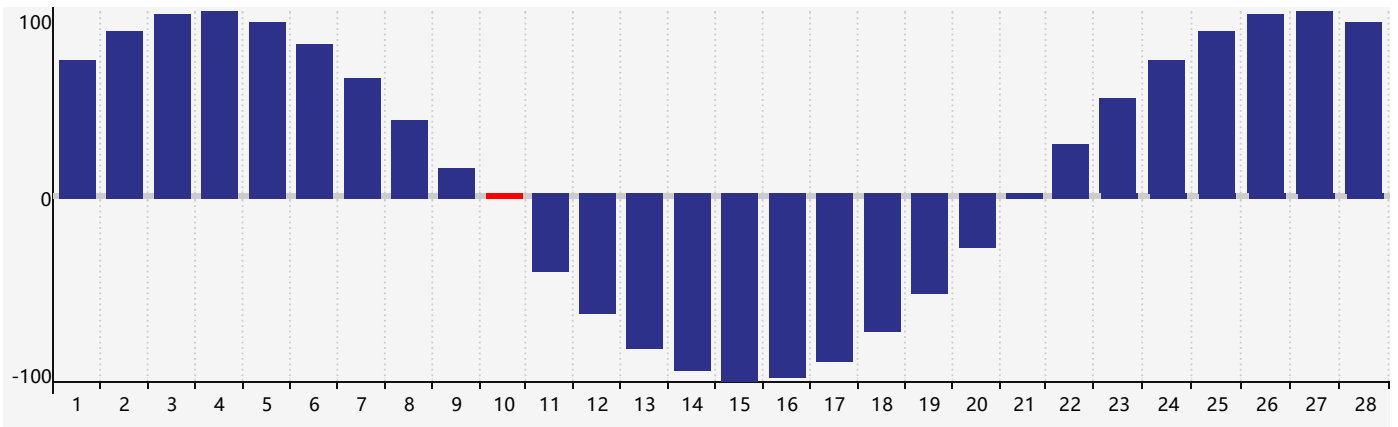

### 2023年2月智力生理周期曲线图

### 2023年2月情绪生理周期曲线图

### 2023年2月体力生理周期曲线图

公元2023年二月 农历癸卯年 [兔年]

星期日	星期一	星期二	星期三	星期四	星期五	星期六
初八 29	初九 30	初十 31	十一 1	十二 2	十三 3 情绪临界期	立春 十四 4
十五 5	十六 6	十七 7	十八 8	十九 9	二十 10 体力临界期	廿一 11
廿二 12	廿三 13	廿四 14	廿五 15	廿六 16	廿七 17	廿八 18
雨水 廿九 19	二月初一 20	初二 21	初三 22	初四 23	初五 24 智力临界期	初六 25
初七 26	初八 27	初九 28	初十 1	十一 2	十二 3 情绪临界期	十三 4