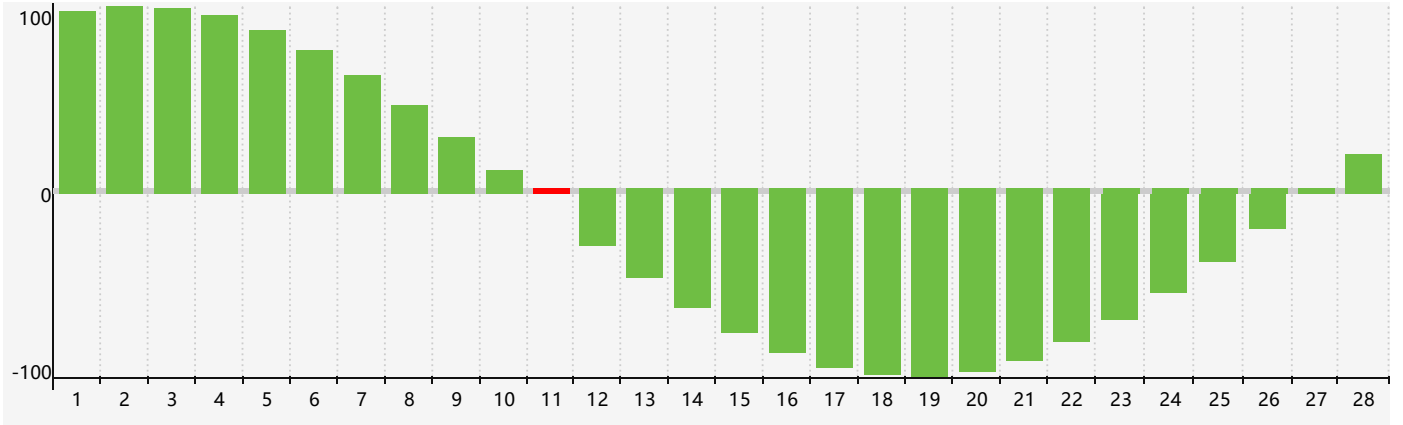

2023年2月智力生理周期曲线图

2023年2月情绪生理周期曲线图

2023年2月体力生理周期曲线图

公元2023年二月 农历癸卯年 [兔年]

星期日	星期一	星期二	星期三	星期四	星期五	星期六
初八 29	初九 30	初十 31	十一 1 情绪临界期	十二 2	十三 3 体力临界期	立春 十四 4
十五 5	十六 6	十七 7	十八 8	十九 9	二十 10	廿一 11 智力临界期
廿二 12	廿三 13	廿四 14	廿五 15	廿六 16	廿七 17	廿八 18
雨水 廿九 19	二月初一 20	初二 21	初三 22	初四 23	初五 24	初六 25
初七 26 体力临界期	初八 27	初九 28	初十 1 情绪临界期	十一 2	十二 3	十三 4