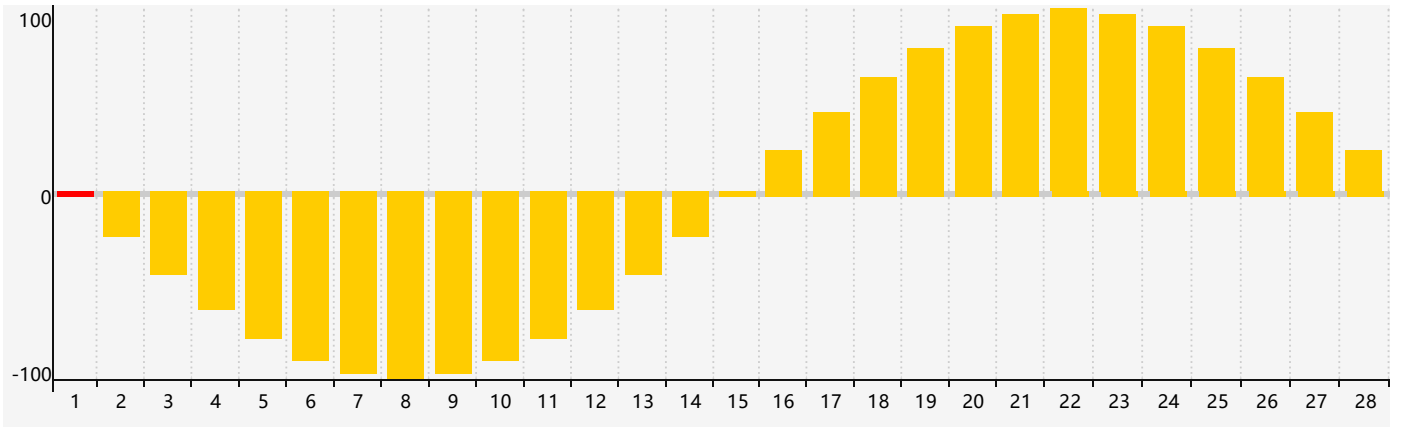

2023年2月智力生理周期曲线图

2023年2月情绪生理周期曲线图

2023年2月体力生理周期曲线图

公元2023年二月 农历癸卯年 [兔年]

星期日	星期一	星期二	星期三	星期四	星期五	星期六
初八 29	初九 30	初十 31	十一 1 情绪临界期	十二 2	十三 3 体力临界期	立春 十四 4
十五 5	十六 6	十七 7	十八 8	十九 9	二十 10	廿一 11 智力临界期
廿二 12	廿三 13	廿四 14	廿五 15	廿六 16	廿七 17	廿八 18
雨水 廿九 19	二月初一 20	初二 21	初三 22	初四 23	初五 24	初六 25
初七 26 体力临界期	初八 27	初九 28	初十 1 情绪临界期	十一 2	十二 3	十三 4