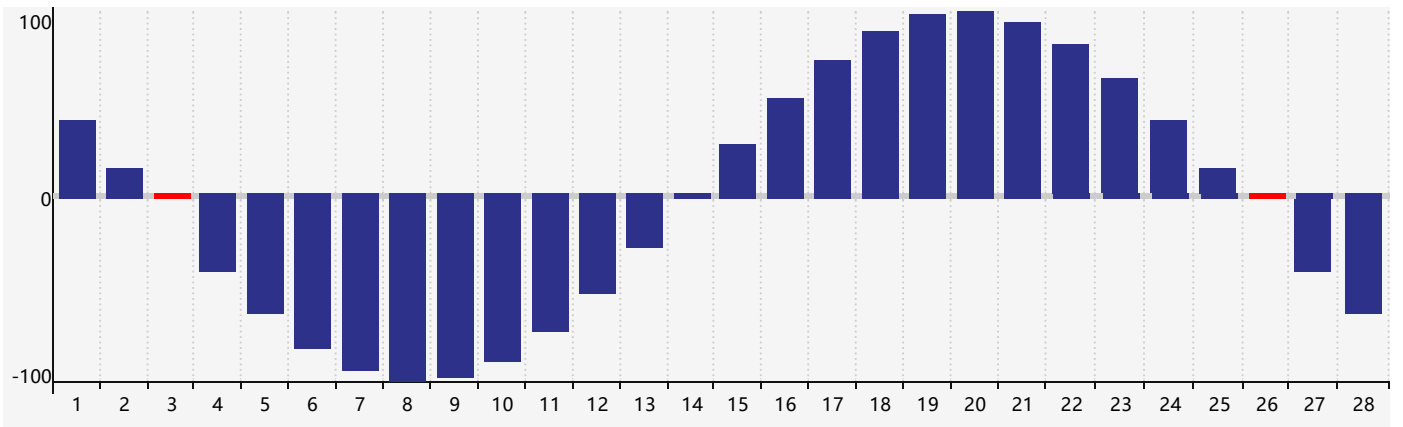

2023年2月智力生理周期曲线图

2023年2月情绪生理周期曲线图

2023年2月体力生理周期曲线图

公元2023年二月 农历癸卯年 [兔年]

星期日	星期一	星期二	星期三	星期四	星期五	星期六
初八 29	初九 30	初十 31	十一 1 情绪临界期	十二 2	十三 3 体力临界期	立春 十四 4
十五 5	十六 6	十七 7	十八 8	十九 9	二十 10	廿一 11 智力临界期
廿二 12	廿三 13	廿四 14	廿五 15	廿六 16	廿七 17	廿八 18
雨水 廿九 19	二月初一 20	初二 21	初三 22	初四 23	初五 24	初六 25
初七 26 体力临界期	初八 27	初九 28	初十 1 情绪临界期	十一 2	十二 3	十三 4