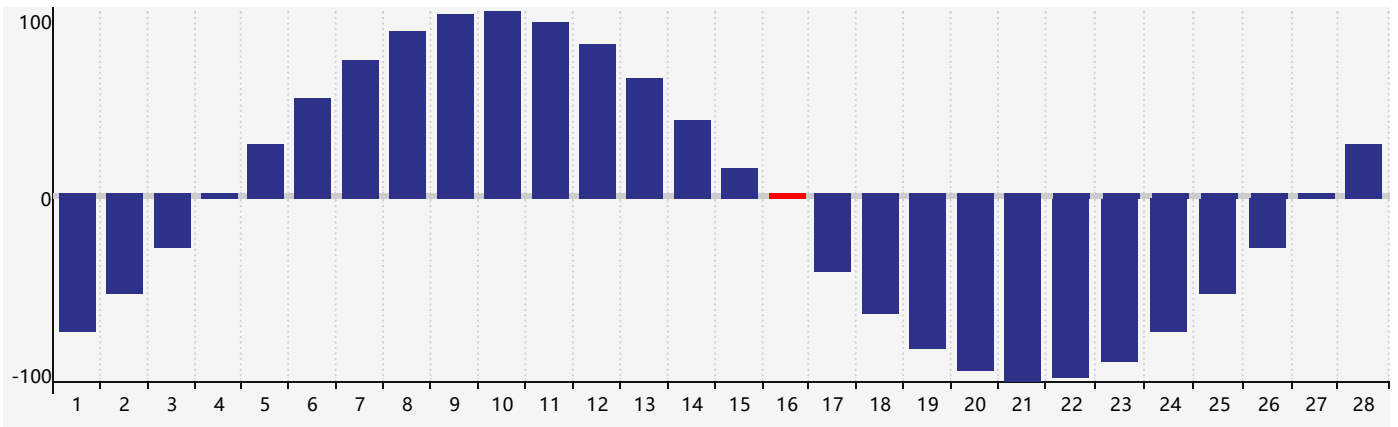

### 2023年2月智力生理周期曲线图

### 2023年2月情绪生理周期曲线图

### 2023年2月体力生理周期曲线图

公元2023年二月 农历癸卯年 [兔年]

星期日	星期一	星期二	星期三	星期四	星期五	星期六
初八 29	初九 30	初十 31	十一 1	十二 2	十三 3	立春 十四 4
十五 5 情绪临界期	十六 6	十七 7	十八 8	十九 9	二十 10	廿一 11
廿二 12	廿三 13	廿四 14	廿五 15	廿六 16 体力临界期	廿七 17	廿八 18
雨水 廿九 19	二月初一 20	初二 21	初三 22	初四 23	初五 24	初六 25
初七 26 智力临界期	初八 27	初九 28	初十 1	十一 2	十二 3	十三 4