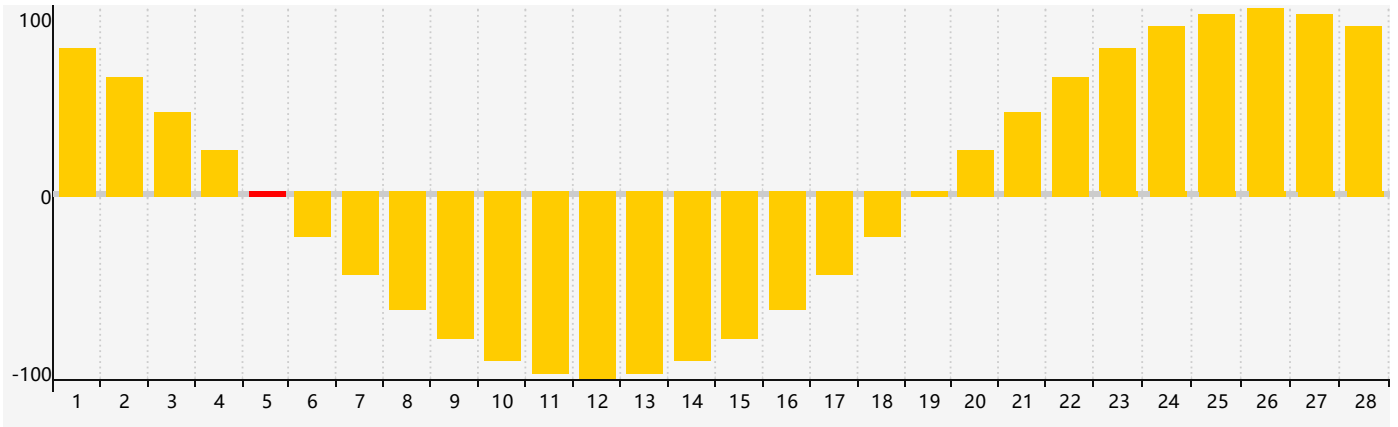

### 2023年2月智力生理周期曲线图

### 2023年2月情绪生理周期曲线图

### 2023年2月体力生理周期曲线图

公元2023年二月 农历癸卯年 [兔年]

星期日	星期一	星期二	星期三	星期四	星期五	星期六
初八 29	初九 30	初十 31	十一 1	十二 2	十三 3	立春 十四 4
十五 5 情绪临界期	十六 6	十七 7	十八 8	十九 9	二十 10	廿一 11
廿二 12	廿三 13	廿四 14	廿五 15	廿六 16 体力临界期	廿七 17	廿八 18
雨水 廿九 19	二月初一 20	初二 21	初三 22	初四 23	初五 24	初六 25
初七 26 智力临界期	初八 27	初九 28	初十 1	十一 2	十二 3	十三 4