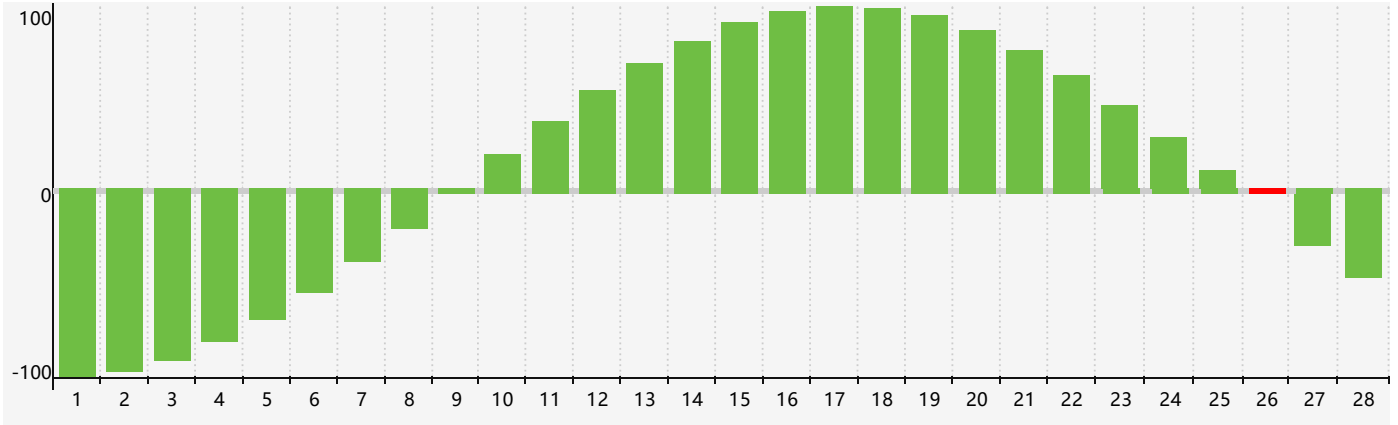

### 2023年2月智力生理周期曲线图

### 2023年2月情绪生理周期曲线图

### 2023年2月体力生理周期曲线图

公元2023年二月 农历癸卯年 [兔年]

星期日	星期一	星期二	星期三	星期四	星期五	星期六
初八 29	初九 30	初十 31	十一 1	十二 2	十三 3	立春 十四 4
十五 5 情绪临界期	十六 6	十七 7	十八 8	十九 9	二十 10	廿一 11
廿二 12	廿三 13	廿四 14	廿五 15	廿六 16 体力临界期	廿七 17	廿八 18
雨水 廿九 19	二月初一 20	初二 21	初三 22	初四 23	初五 24	初六 25
初七 26 智力临界期	初八 27	初九 28	初十 1	十一 2	十二 3	十三 4