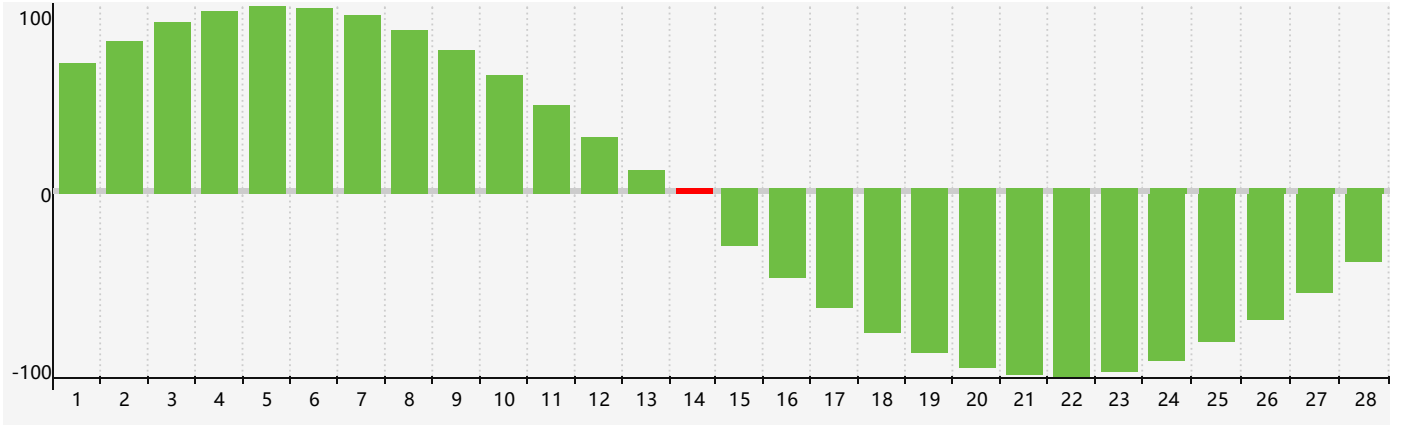

### 2023年2月智力生理周期曲线图

### 2023年2月情绪生理周期曲线图

### 2023年2月体力生理周期曲线图

公元2023年二月 农历癸卯年 [兔年]

星期日	星期一	星期二	星期三	星期四	星期五	星期六
初八 29	初九 30	初十 31	十一 1	十二 2	十三 3	立春 十四 4
十五 5	十六 6	十七 7	十八 8 情绪临界期	十九 9	二十 10	廿一 11 体力临界期
廿二 12	廿三 13	廿四 14 智力临界期	廿五 15	廿六 16	廿七 17	廿八 18
雨水 廿九 19	二月初一 20	初二 21	初三 22	初四 23	初五 24	初六 25
初七 26	初八 27	初九 28	初十 1	十一 2	十二 3	十三 4