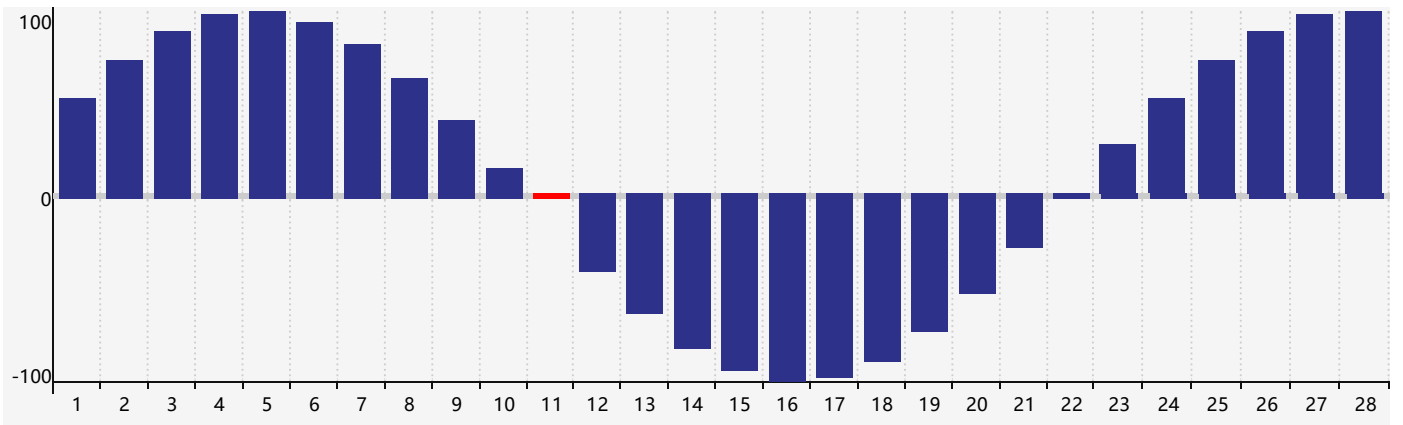

### 2023年2月智力生理周期曲线图

### 2023年2月情绪生理周期曲线图

### 2023年2月体力生理周期曲线图

公元2023年二月 农历癸卯年 [兔年]

星期日	星期一	星期二	星期三	星期四	星期五	星期六
初八 29	初九 30	初十 31	十一 1	十二 2	十三 3	立春 十四 4
十五 5	十六 6	十七 7	十八 8 情绪临界期	十九 9	二十 10	廿一 11 体力临界期
廿二 12	廿三 13	廿四 14 智力临界期	廿五 15	廿六 16	廿七 17	廿八 18
雨水 廿九 19	二月初一 20	初二 21	初三 22	初四 23	初五 24	初六 25
初七 26	初八 27	初九 28	初十 1	十一 2	十二 3	十三 4