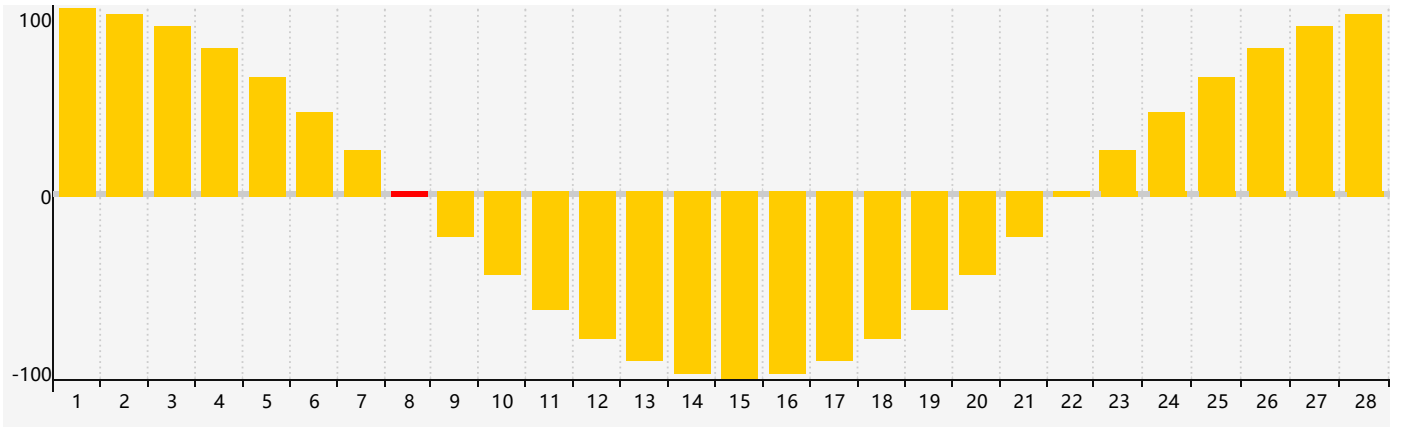

### 2023年2月智力生理周期曲线图

### 2023年2月情绪生理周期曲线图

### 2023年2月体力生理周期曲线图

公元2023年二月 农历癸卯年 [兔年]

星期日	星期一	星期二	星期三	星期四	星期五	星期六
初八 29	初九 30	初十 31	十一 1	十二 2	十三 3	立春 十四 4
十五 5	十六 6	十七 7	十八 8 情绪临界期	十九 9	二十 10	廿一 11 体力临界期
廿二 12	廿三 13	廿四 14 智力临界期	廿五 15	廿六 16	廿七 17	廿八 18
雨水 廿九 19	二月初一 20	初二 21	初三 22	初四 23	初五 24	初六 25
初七 26	初八 27	初九 28	初十 1	十一 2	十二 3	十三 4