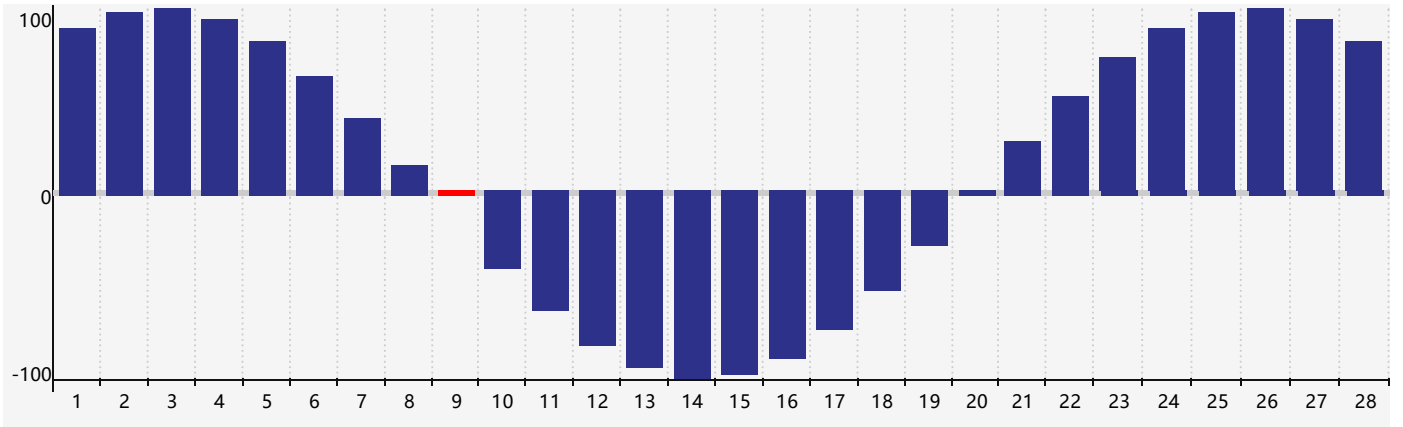

2023年2月体力生理周期曲线图

公元2023年二月 农历癸卯年 [兔年]

星期日	星期一	星期二	星期三	星期四	星期五	星期六
初八 29	初九 30	初十 31	十一 1	十二 2	十三 3	立春 十四 4
十五 5	十六 6	十七 7	十八 8	十九 9 体力临界期	二十 10	廿一 11
廿二 12	廿三 13	廿四 14	廿五 15	廿六 16	廿七 17	廿八 18
雨水 廿九 19	二月初一 20	初二 21	初三 22	初四 23	初五 24	初六 25
初七 26	初八 27	初九 28	初十 1	十一 2	十二 3	十三 4 体力临界期