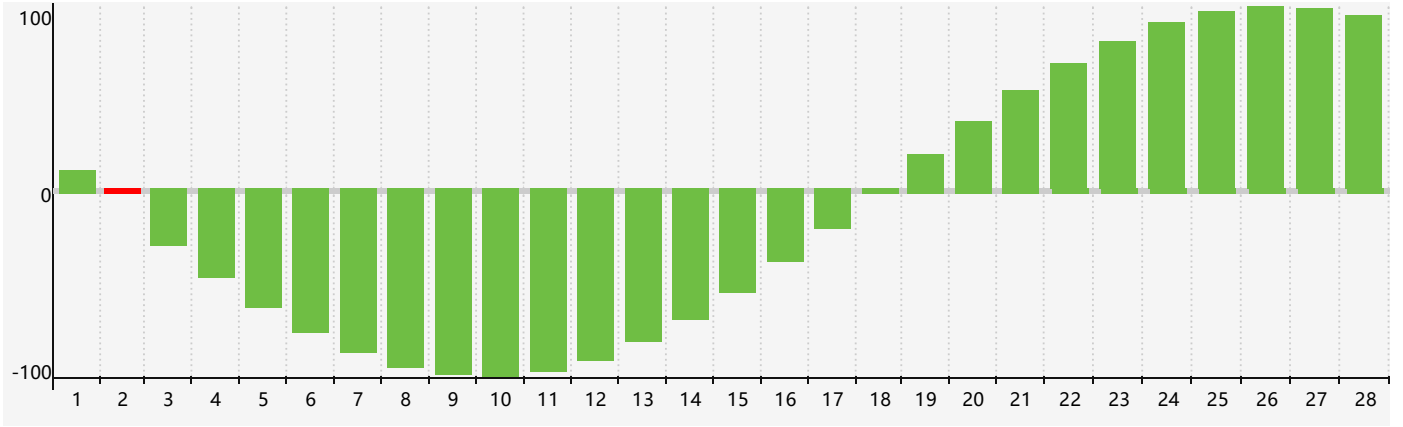

2023年2月智力生理周期曲线图

公元2023年二月 农历癸卯年 [兔年]

星期日	星期一	星期二	星期三	星期四	星期五	星期六
初八 29	初九 30	初十 31	十一 1	十二 2 智力临界期	十三 3	立春 十四 4
十五 5	十六 6	十七 7	十八 8	十九 9	二十 10	廿一 11
廿二 12	廿三 13	廿四 14	廿五 15	廿六 16	廿七 17	廿八 18
雨水 廿九 19	二月初一 20	初二 21	初三 22	初四 23	初五 24	初六 25
初七 26	初八 27	初九 28	初十 1	十一 2	十二 3	十三 4