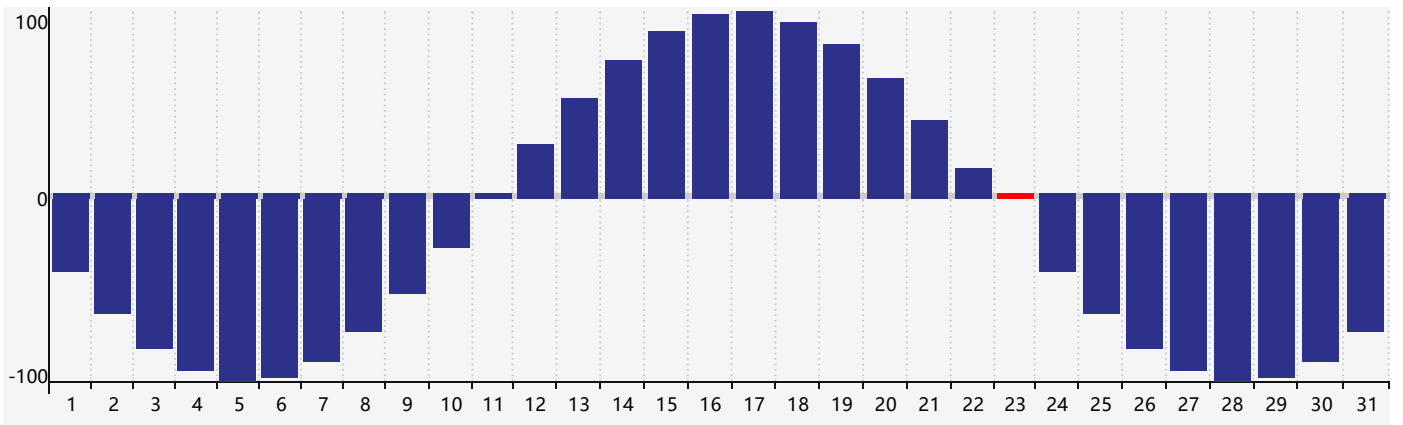

2023年3月智力生理周期曲线图

2023年3月情绪生理周期曲线图

2023年3月体力生理周期曲线图

公元2023年三月 农历癸卯年 [兔年]

星期日	星期一	星期二	星期三	星期四	星期五	星期六
初七 26	初八 27	初九 28 体力临界期	初十 1	十一 2 智力临界期	十二 3	十三 4
十四 5	惊蛰 十五 6	十六 7	十七 8	十八 9	十九 10	二十 11
廿一 12	廿二 13	廿三 14	廿四 15	廿五 16	廿六 17	廿七 18
廿八 19	廿九 20 情绪临界期	春分 三十 21	闰二月初一 22	初二 23 体力临界期	初三 24	初四 25
初五 26	初六 27	初七 28	初八 29	初九 30	初十 31	十一 1