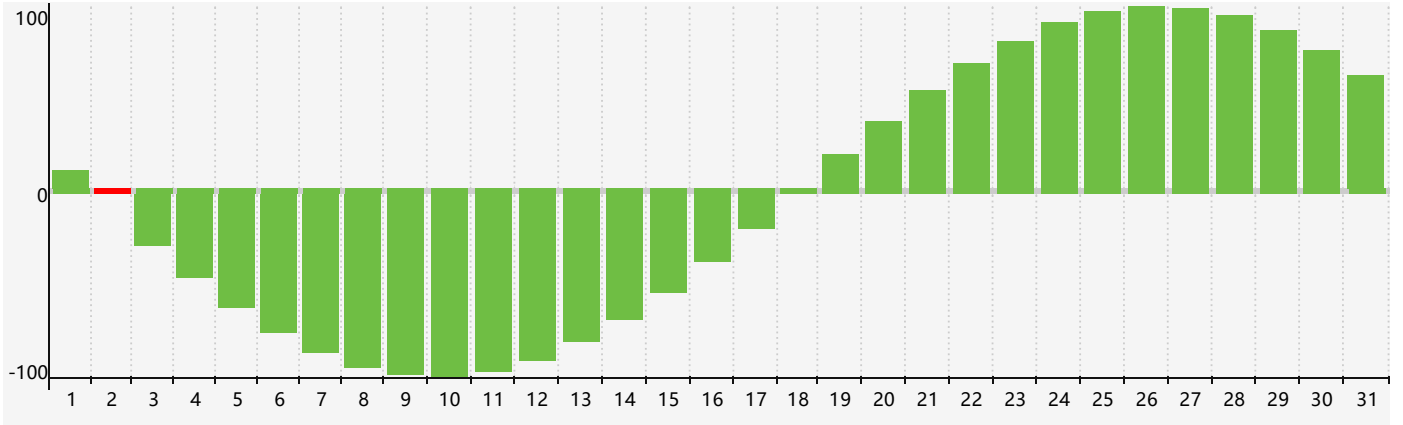

2023年3月智力生理周期曲线图

2023年3月情绪生理周期曲线图

2023年3月体力生理周期曲线图

公元2023年三月 农历癸卯年 [兔年]

星期日	星期一	星期二	星期三	星期四	星期五	星期六
初七 26	初八 27	初九 28 体力临界期	初十 1	十一 2 智力临界期	十二 3	十三 4
十四 5	惊蛰 十五 6	十六 7	十七 8	十八 9	十九 10	二十 11
廿一 12	廿二 13	廿三 14	廿四 15	廿五 16	廿六 17	廿七 18
廿八 19	廿九 20 情绪临界期	春分 三十 21	闰二月初一 22	初二 23 体力临界期	初三 24	初四 25
初五 26	初六 27	初七 28	初八 29	初九 30	初十 31	十一 1