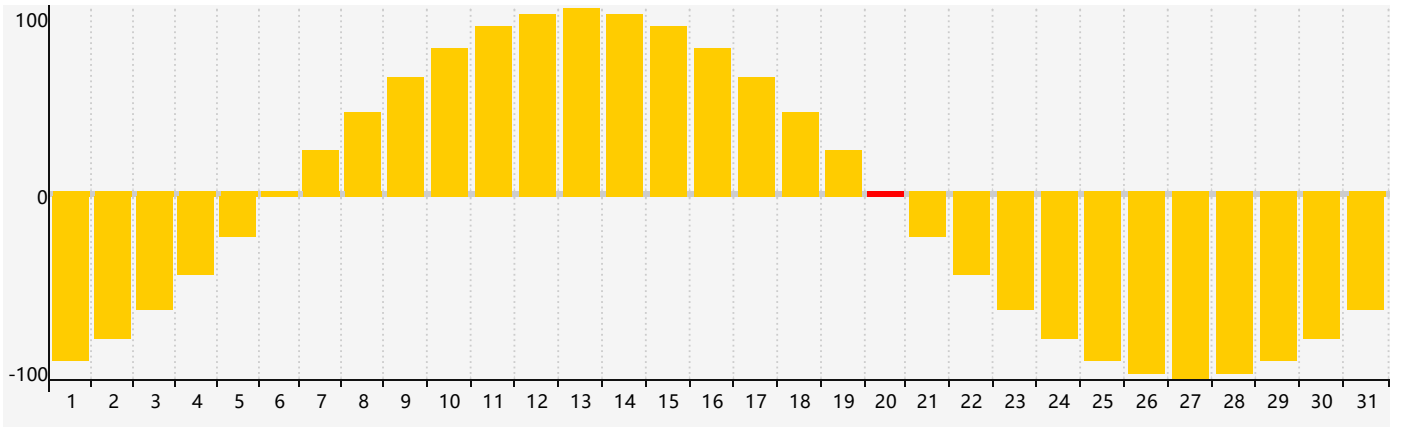

2023年3月智力生理周期曲线图

2023年3月情绪生理周期曲线图

2023年3月体力生理周期曲线图

公元2023年三月 农历癸卯年 [兔年]

星期日	星期一	星期二	星期三	星期四	星期五	星期六
初七 26	初八 27	初九 28 体力临界期	初十 1	十一 2 智力临界期	十二 3	十三 4
十四 5	惊蛰 十五 6	十六 7	十七 8	十八 9	十九 10	二十 11
廿一 12	廿二 13	廿三 14	廿四 15	廿五 16	廿六 17	廿七 18
廿八 19	廿九 20 情绪临界期	春分 三十 21	闰二月初一 22	初二 23 体力临界期	初三 24	初四 25
初五 26	初六 27	初七 28	初八 29	初九 30	初十 31	十一 1