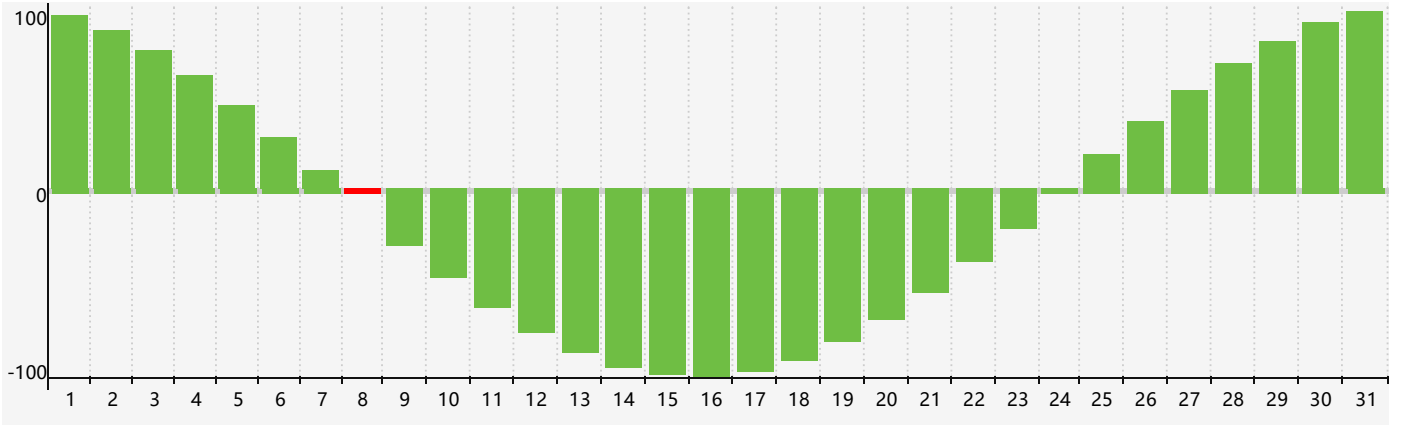

2023年3月智力生理周期曲线图

2023年3月情绪生理周期曲线图

2023年3月体力生理周期曲线图

公元2023年三月 农历癸卯年 [兔年]

星期日	星期一	星期二	星期三	星期四	星期五	星期六
初七 26	初八 27	初九 28	初十 1	十一 2	十二 3	十三 4
十四 5	惊蛰 十五 6	十六 7	十七 8 智力临界期 情绪 临界期	十八 9	十九 10	二十 11
廿一 12	廿二 13	廿三 14	廿四 15	廿五 16	廿六 17	廿七 18
廿八 19	廿九 20 体力临界期	春分 三十 21	闰二月初一 22	初二 23	初三 24	初四 25
初五 26	初六 27	初七 28	初八 29	初九 30	初十 31	十一 1