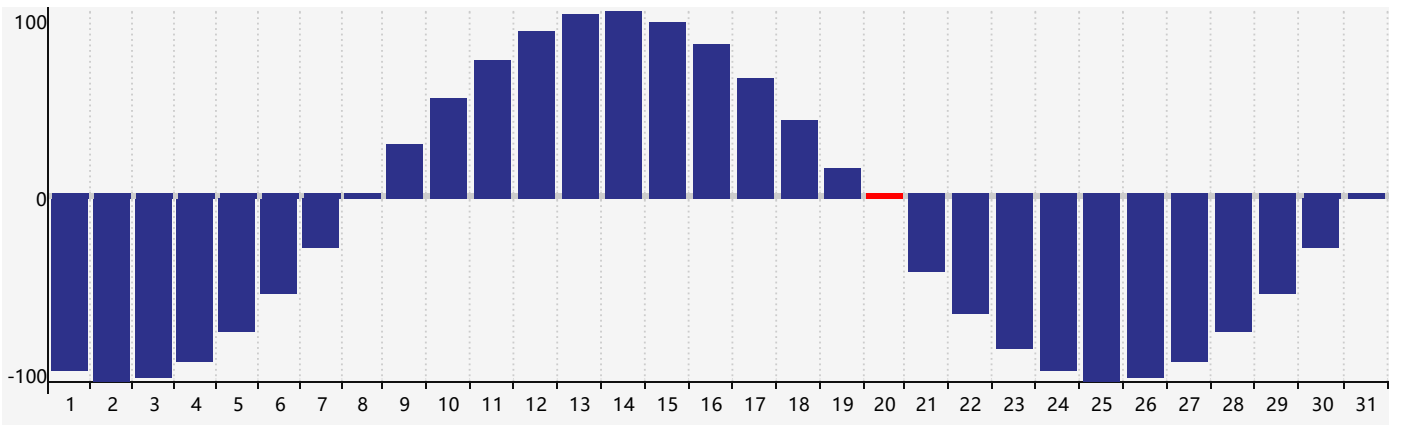

2023年3月智力生理周期曲线图

2023年3月情绪生理周期曲线图

2023年3月体力生理周期曲线图

公元2023年三月 农历癸卯年 [兔年]

星期日	星期一	星期二	星期三	星期四	星期五	星期六
初七 26	初八 27	初九 28	初十 1	十一 2	十二 3	十三 4
十四 5	惊蛰 十五 6	十六 7	十七 8 智力临界期 情绪 临界期	十八 9	十九 10	二十 11
廿一 12	廿二 13	廿三 14	廿四 15	廿五 16	廿六 17	廿七 18
廿八 19	廿九 20 体力临界期	春分 三十 21	闰二月初一 22	初二 23	初三 24	初四 25
初五 26	初六 27	初七 28	初八 29	初九 30	初十 31	十一 1