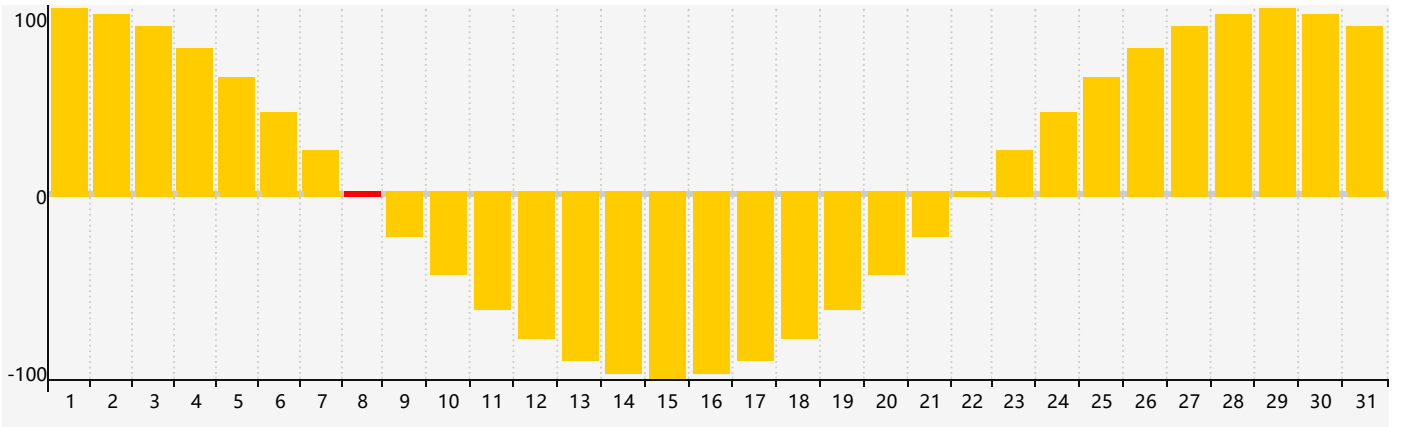

2023年3月智力生理周期曲线图

2023年3月情绪生理周期曲线图

2023年3月体力生理周期曲线图

公元2023年三月 农历癸卯年 [兔年]

星期日	星期一	星期二	星期三	星期四	星期五	星期六
初七 26	初八 27	初九 28	初十 1	十一 2	十二 3	十三 4
十四 5	惊蛰 十五 6	十六 7	十七 8 智力临界期 情绪 临界期	十八 9	十九 10	二十 11
廿一 12	廿二 13	廿三 14	廿四 15	廿五 16	廿六 17	廿七 18
廿八 19	廿九 20 体力临界期	春分 三十 21	闰二月初一 22	初二 23	初三 24	初四 25
初五 26	初六 27	初七 28	初八 29	初九 30	初十 31	十一 1