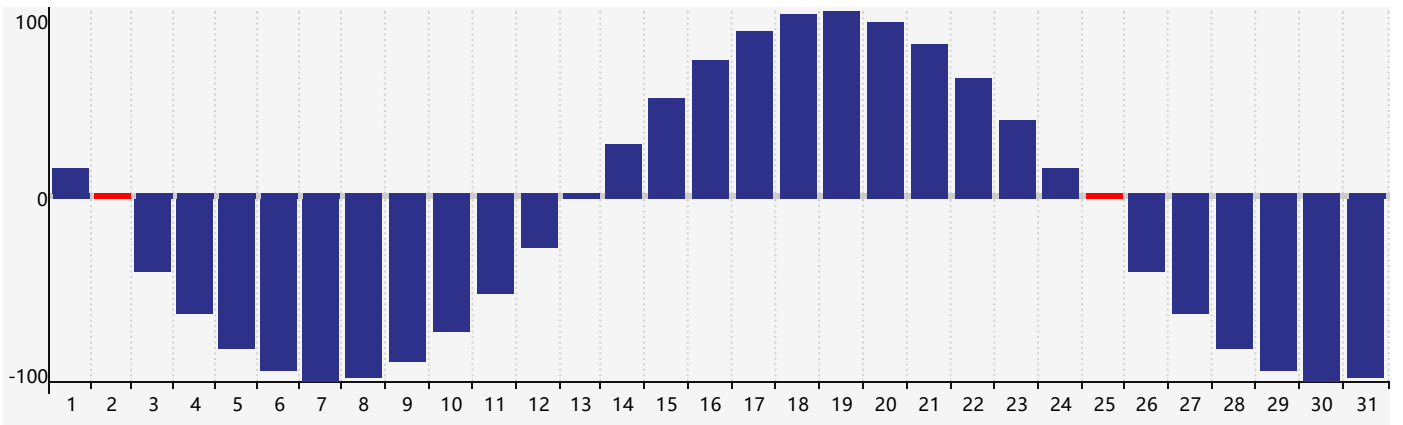

### 2023年3月智力生理周期曲线图

### 2023年3月情绪生理周期曲线图

### 2023年3月体力生理周期曲线图

公元2023年三月 农历癸卯年 [兔年]

星期日	星期一	星期二	星期三	星期四	星期五	星期六
初七 26	初八 27	初九 28	初十 1	十一 2 <span>体力临界期</span>	十二 3	十三 4
十四 5	惊蛰 十五 6	十六 7	十七 8	十八 9	十九 10	二十 11
廿一 12	廿二 13 <span>智力临界期</span>	廿三 14	廿四 15	廿五 16 <span>情绪临界期</span>	廿六 17	廿七 18
廿八 19	廿九 20	春分 三十 21	闰二月初一 22	初二 23	初三 24	初四 25 <span>体力临界期</span>
初五 26	初六 27	初七 28	初八 29	初九 30	初十 31	十一 1