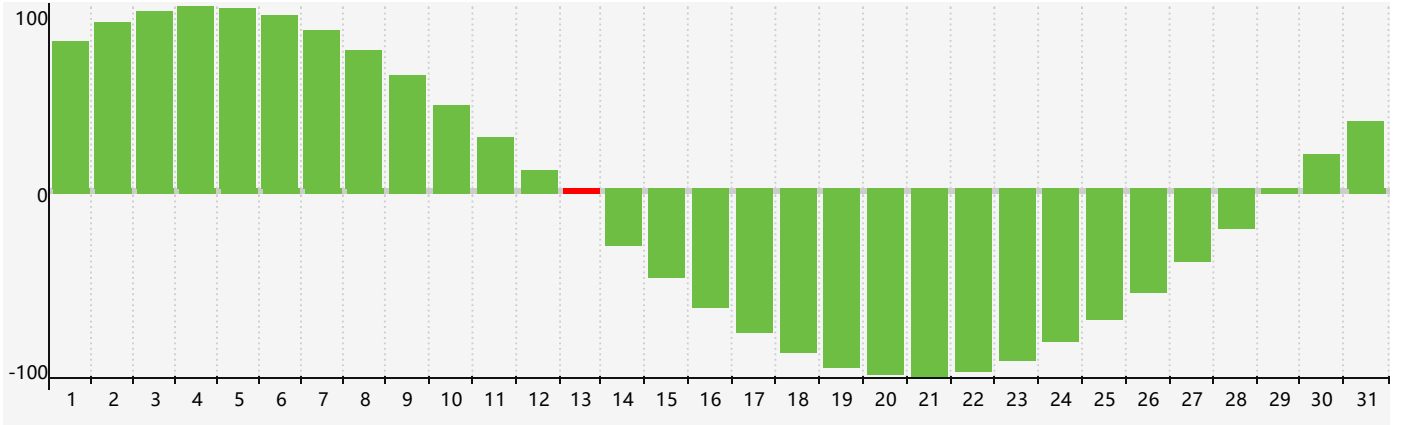

### 2023年3月智力生理周期曲线图

### 2023年3月情绪生理周期曲线图

### 2023年3月体力生理周期曲线图

公元2023年三月 农历癸卯年 [兔年]

星期日	星期一	星期二	星期三	星期四	星期五	星期六
初七 26	初八 27	初九 28	初十 1	十一 2 <span>体力临界期</span>	十二 3	十三 4
十四 5	惊蛰 十五 6	十六 7	十七 8	十八 9	十九 10	二十 11
廿一 12	廿二 13 <span>智力临界期</span>	廿三 14	廿四 15	廿五 16 <span>情绪临界期</span>	廿六 17	廿七 18
廿八 19	廿九 20	春分 三十 21	闰二月初一 22	初二 23	初三 24	初四 25 <span>体力临界期</span>
初五 26	初六 27	初七 28	初八 29	初九 30	初十 31	十一 1