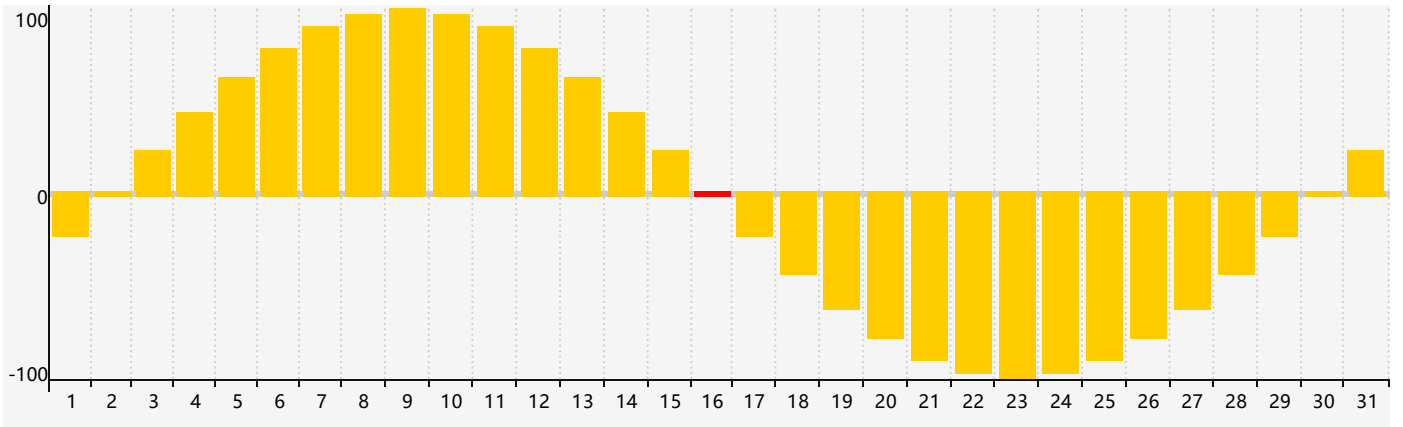

### 2023年3月智力生理周期曲线图

### 2023年3月情绪生理周期曲线图

### 2023年3月体力生理周期曲线图

公元2023年三月 农历癸卯年 [兔年]

星期日	星期一	星期二	星期三	星期四	星期五	星期六
初七 26	初八 27	初九 28	初十 1	十一 2 <span>体力临界期</span>	十二 3	十三 4
十四 5	惊蛰 十五 6	十六 7	十七 8	十八 9	十九 10	二十 11
廿一 12	廿二 13 <span>智力临界期</span>	廿三 14	廿四 15	廿五 16 <span>情绪临界期</span>	廿六 17	廿七 18
廿八 19	廿九 20	春分 三十 21	闰二月初一 22	初二 23	初三 24	初四 25 <span>体力临界期</span>
初五 26	初六 27	初七 28	初八 29	初九 30	初十 31	十一 1