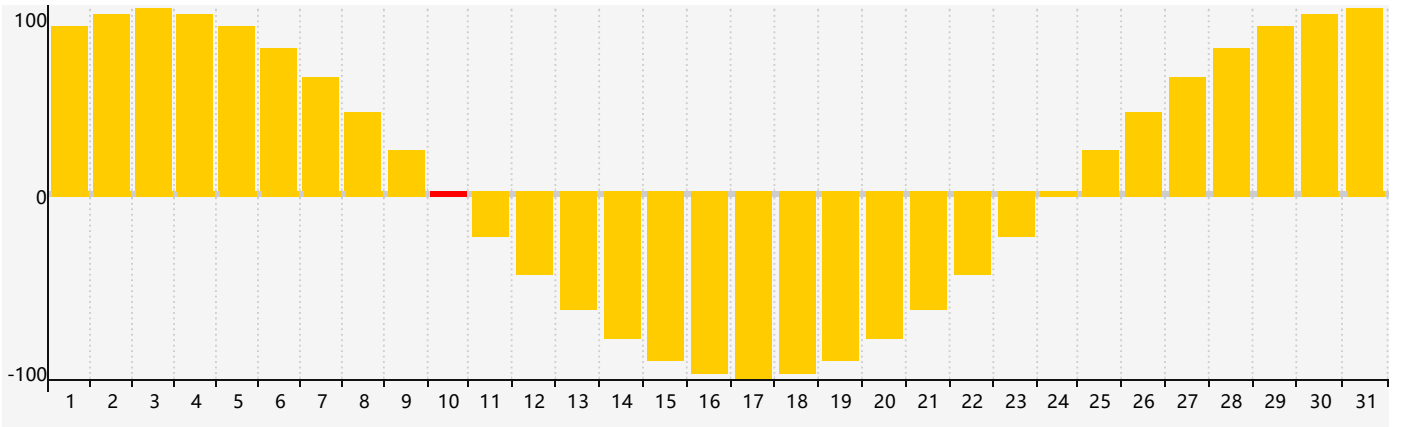

### 2023年3月智力生理周期曲线图

### 2023年3月情绪生理周期曲线图

### 2023年3月体力生理周期曲线图

公元2023年三月 农历癸卯年 [兔年]

星期日	星期一	星期二	星期三	星期四	星期五	星期六
初七 26	初八 27	初九 28	初十 1	十一 2	十二 3	十三 4
十四 5	惊蛰 十五 6	十六 7	十七 8	十八 9	十九 10 情绪临界期	二十 11
廿一 12	廿二 13	廿三 14	廿四 15	廿五 16 体力临界期	廿六 17	廿七 18
廿八 19	廿九 20 智力临界期	春分 三十 21	闰二月初一 22	初二 23	初三 24	初四 25
初五 26	初六 27	初七 28	初八 29	初九 30	初十 31	十一 1