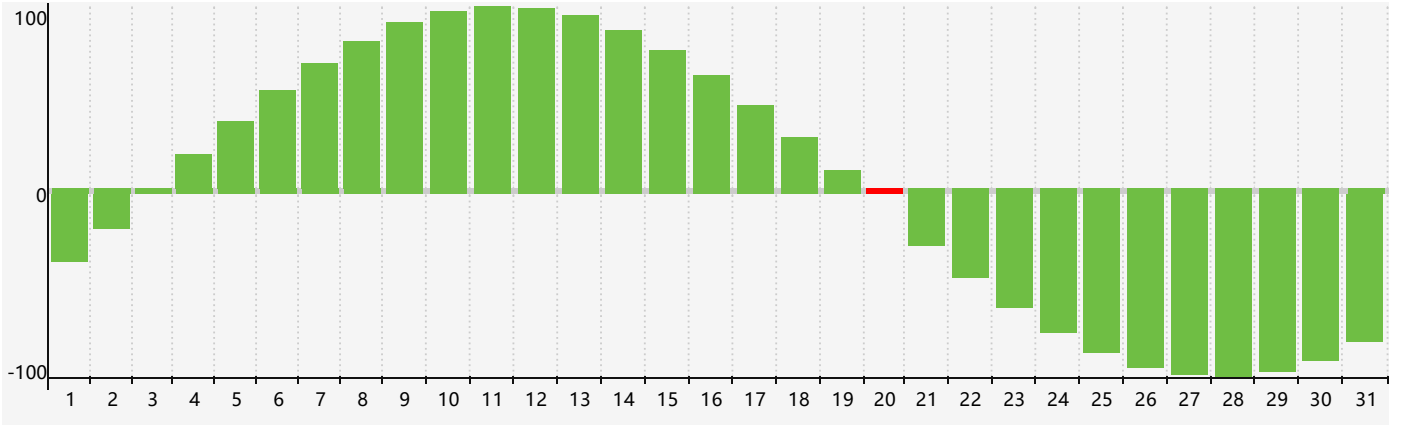

### 2023年3月智力生理周期曲线图

### 2023年3月情绪生理周期曲线图

### 2023年3月体力生理周期曲线图

公元2023年三月 农历癸卯年 [兔年]

星期日	星期一	星期二	星期三	星期四	星期五	星期六
初七 26	初八 27	初九 28	初十 1	十一 2	十二 3	十三 4
十四 5	惊蛰 十五 6	十六 7	十七 8	十八 9	十九 10 情绪临界期	二十 11
廿一 12	廿二 13	廿三 14	廿四 15	廿五 16 体力临界期	廿六 17	廿七 18
廿八 19	廿九 20 智力临界期	春分 三十 21	闰二月初一 22	初二 23	初三 24	初四 25
初五 26	初六 27	初七 28	初八 29	初九 30	初十 31	十一 1