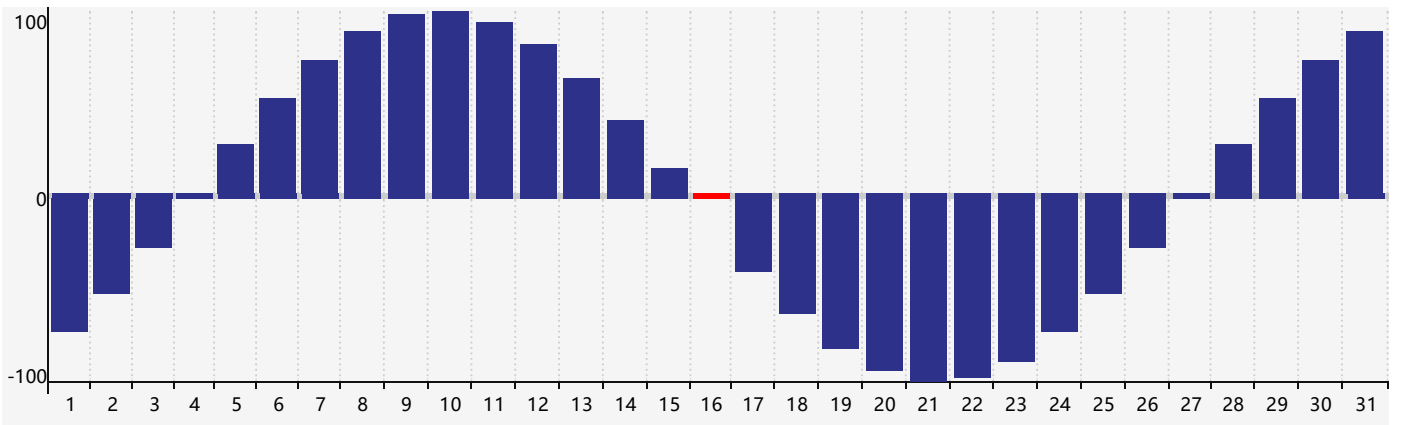

### 2023年3月智力生理周期曲线图

### 2023年3月情绪生理周期曲线图

### 2023年3月体力生理周期曲线图

公元2023年三月 农历癸卯年 [兔年]

星期日	星期一	星期二	星期三	星期四	星期五	星期六
初七 26	初八 27	初九 28	初十 1	十一 2	十二 3	十三 4
十四 5	惊蛰 十五 6	十六 7	十七 8	十八 9	十九 10 情绪临界期	二十 11
廿一 12	廿二 13	廿三 14	廿四 15	廿五 16 体力临界期	廿六 17	廿七 18
廿八 19	廿九 20 智力临界期	春分 三十 21	闰二月初一 22	初二 23	初三 24	初四 25
初五 26	初六 27	初七 28	初八 29	初九 30	初十 31	十一 1