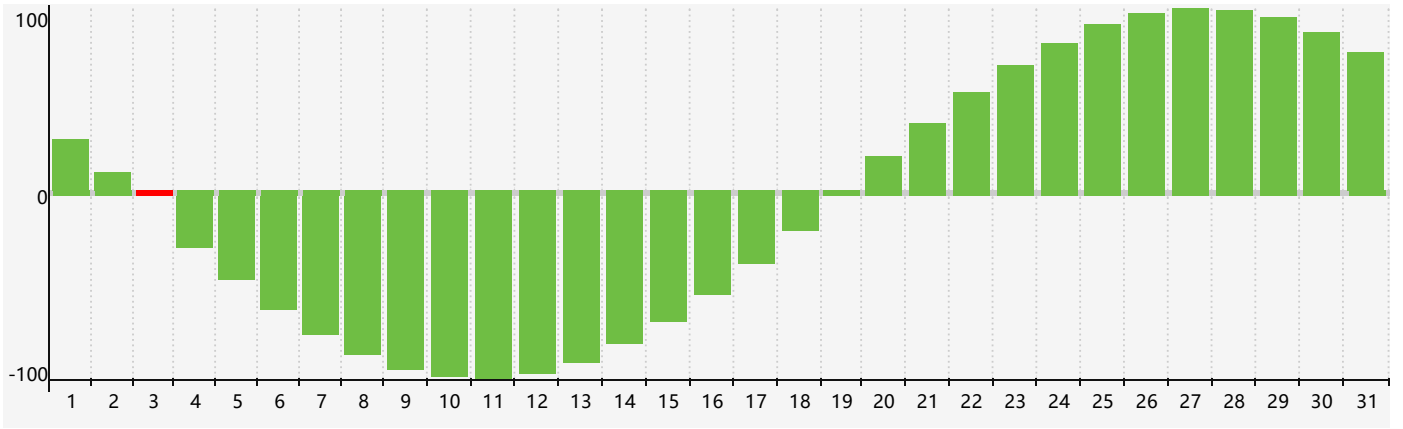

2023年3月智力生理周期曲线图

公元2023年三月 农历癸卯年 [兔年]

星期日	星期一	星期二	星期三	星期四	星期五	星期六
初七 26	初八 27	初九 28	初十 1	十一 2	十二 3 智力临界期	十三 4
十四 5	惊蛰 十五 6	十六 7	十七 8	十八 9	十九 10	二十 11
廿一 12	廿二 13	廿三 14	廿四 15	廿五 16	廿六 17	廿七 18
廿八 19	廿九 20	春分 三十 21	闰二月初一 22	初二 23	初三 24	初四 25
初五 26	初六 27	初七 28	初八 29	初九 30	初十 31	十一 1