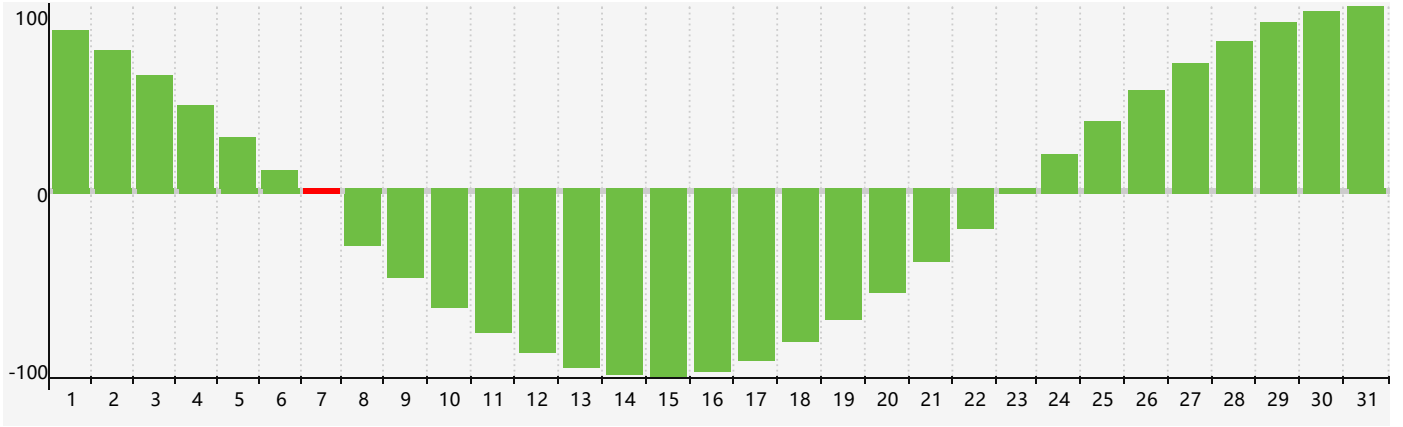

### 2023年3月智力生理周期曲线图

公元2023年三月 农历癸卯年 [兔年]

星期日	星期一	星期二	星期三	星期四	星期五	星期六
初七 26	初八 27	初九 28	初十 1	十一 2	十二 3	十三 4
十四 5	惊蛰 十五 6	十六 7 智力临界期	十七 8	十八 9	十九 10	二十 11
廿一 12	廿二 13	廿三 14	廿四 15	廿五 16	廿六 17	廿七 18
廿八 19	廿九 20	春分 三十 21	闰二月初一 22	初二 23	初三 24	初四 25
初五 26	初六 27	初七 28	初八 29	初九 30	初十 31	十一 1