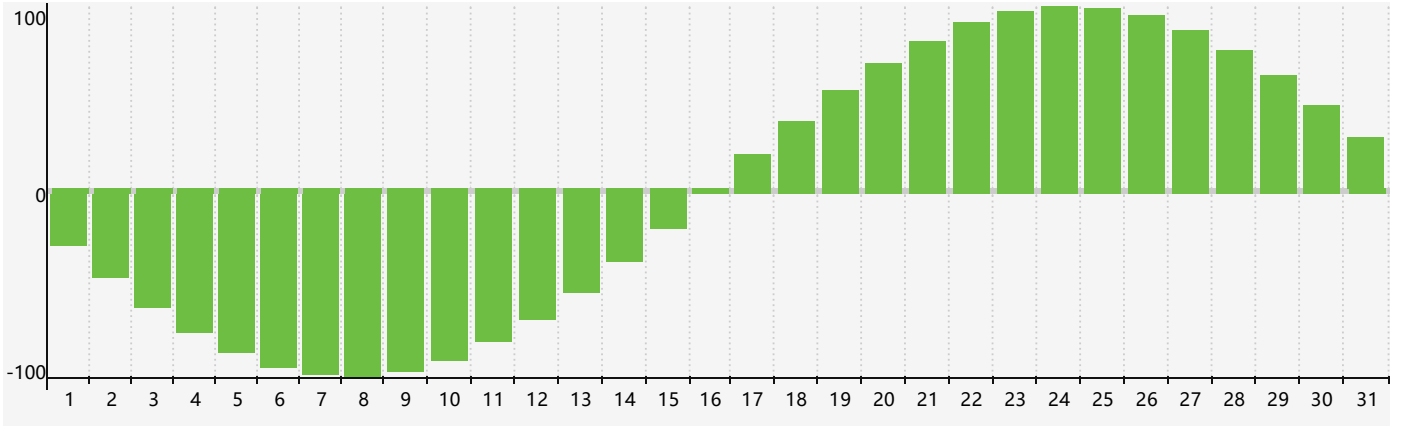

2023年3月智力生理周期曲线图

公元2023年三月 农历癸卯年 [兔年]

星期日	星期一	星期二	星期三	星期四	星期五	星期六
初七 26	初八 27	初九 28 智力临界期	初十 1	十一 2	十二 3	十三 4
十四 5	惊蛰 十五 6	十六 7	十七 8	十八 9	十九 10	二十 11
廿一 12	廿二 13	廿三 14	廿四 15	廿五 16	廿六 17	廿七 18
廿八 19	廿九 20	春分 三十 21	闰二月初一 22	初二 23	初三 24	初四 25
初五 26	初六 27	初七 28	初八 29	初九 30	初十 31	十一 1