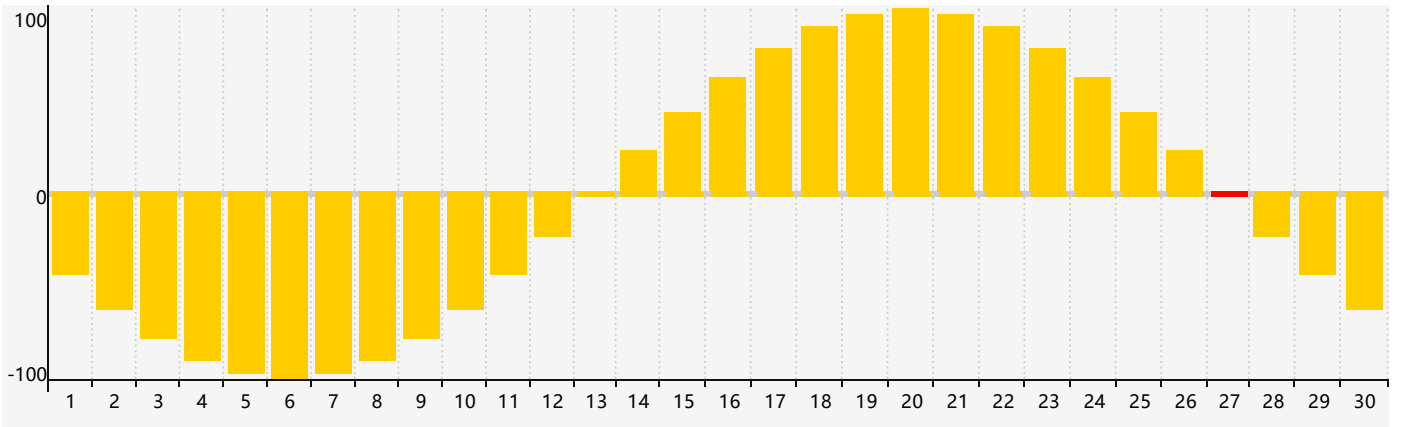

### 2023年4月智力生理周期曲线图

### 2023年4月情绪生理周期曲线图

### 2023年4月体力生理周期曲线图

公元2023年四月 农历癸卯年 [兔年]

星期日	星期一	星期二	星期三	星期四	星期五	星期六
初五 26	初六 27	初七 28	初八 29	初九 30 情绪临界期	初十 31 体力临界期	十一 1
十二 2	十三 3	十四 4	清明 十五 5	十六 6	十七 7 智力临界期	十八 8
十九 9	二十 10	廿一 11	廿二 12	廿三 13	廿四 14	廿五 15
廿六 16	廿七 17	廿八 18	廿九 19	谷雨 初一 20	初二 21	初三 22
初四 23 体力临界期	初五 24	初六 25	初七 26	初八 27 情绪临界期	初九 28	初十 29
十一 30	十二 1	十三 2	十四 3	十五 4	十六 5	立夏 十七 6