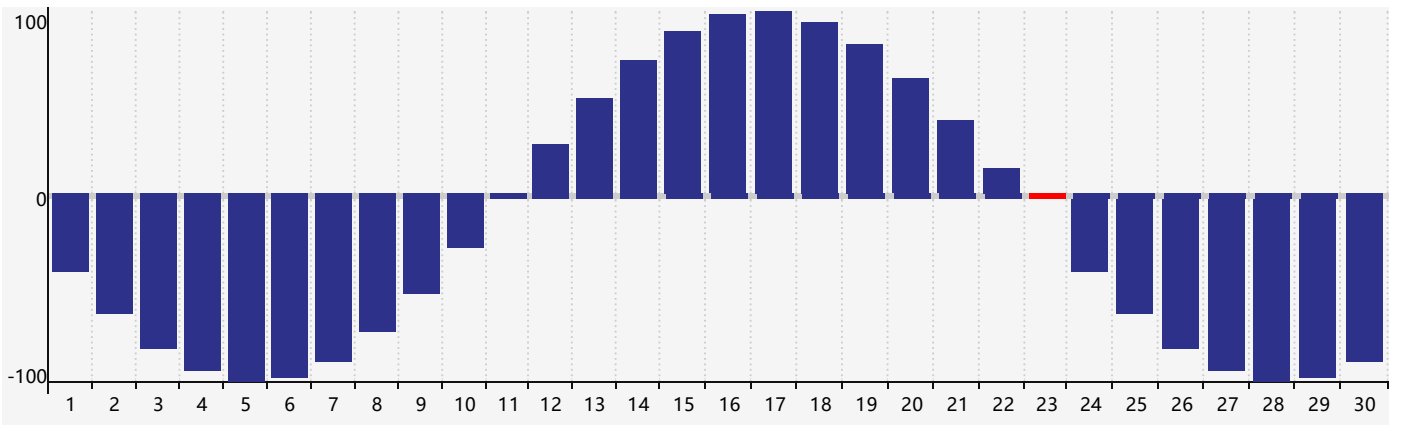

### 2023年4月智力生理周期曲线图

### 2023年4月情绪生理周期曲线图

### 2023年4月体力生理周期曲线图

公元2023年四月 农历癸卯年 [兔年]

星期日	星期一	星期二	星期三	星期四	星期五	星期六
初五 26	初六 27	初七 28	初八 29	初九 30 情绪临界期	初十 31 体力临界期	十一 1
十二 2	十三 3	十四 4	清明 十五 5	十六 6	十七 7 智力临界期	十八 8
十九 9	二十 10	廿一 11	廿二 12	廿三 13	廿四 14	廿五 15
廿六 16	廿七 17	廿八 18	廿九 19	谷雨 初一 20	初二 21	初三 22
初四 23 体力临界期	初五 24	初六 25	初七 26	初八 27 情绪临界期	初九 28	初十 29
十一 30	十二 1	十三 2	十四 3	十五 4	十六 5	立夏 十七 6