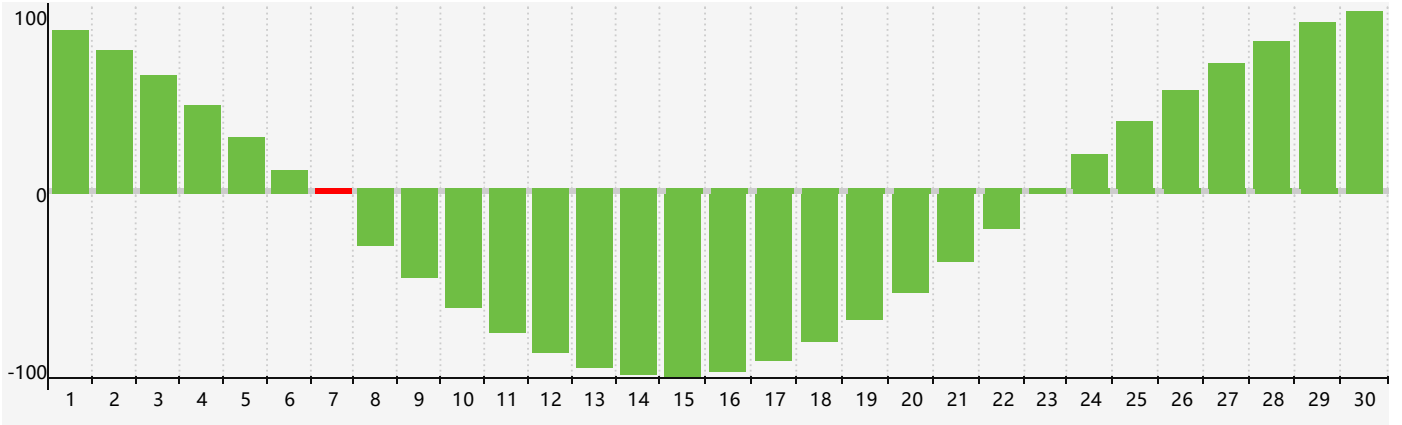

### 2023年4月智力生理周期曲线图

### 2023年4月情绪生理周期曲线图

### 2023年4月体力生理周期曲线图

公元2023年四月 农历癸卯年 [兔年]

星期日	星期一	星期二	星期三	星期四	星期五	星期六
初五 26	初六 27	初七 28	初八 29	初九 30 情绪临界期	初十 31 体力临界期	十一 1
十二 2	十三 3	十四 4	清明 十五 5	十六 6	十七 7 智力临界期	十八 8
十九 9	二十 10	廿一 11	廿二 12	廿三 13	廿四 14	廿五 15
廿六 16	廿七 17	廿八 18	廿九 19	谷雨 初一 20	初二 21	初三 22
初四 23 体力临界期	初五 24	初六 25	初七 26	初八 27 情绪临界期	初九 28	初十 29
十一 30	十二 1	十三 2	十四 3	十五 4	十六 5	立夏 十七 6