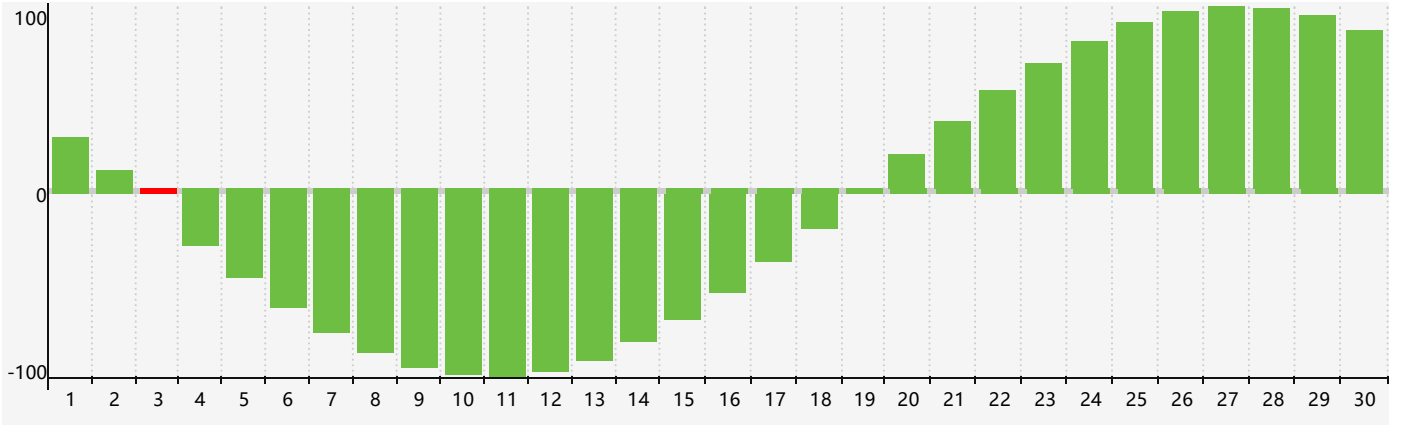

### 2023年4月智力生理周期曲线图

### 2023年4月情绪生理周期曲线图

### 2023年4月体力生理周期曲线图

公元2023年四月 农历癸卯年 [兔年]

星期日	星期一	星期二	星期三	星期四	星期五	星期六
初五 26	初六 27	初七 28	初八 29	初九 30	初十 31	十一 1
十二 2	十三 3 智力临界期	十四 4	清明 十五 5	十六 6	十七 7	十八 8
十九 9 情绪临界期	二十 10	廿一 11	廿二 12	廿三 13	廿四 14	廿五 15 体力临界期
廿六 16	廿七 17	廿八 18	廿九 19	谷雨 初一 20	初二 21	初三 22
初四 23	初五 24	初六 25	初七 26	初八 27	初九 28	初十 29
十一 30	十二 1	十三 2	十四 3	十五 4	十六 5	立夏 十七 6 智力临界期