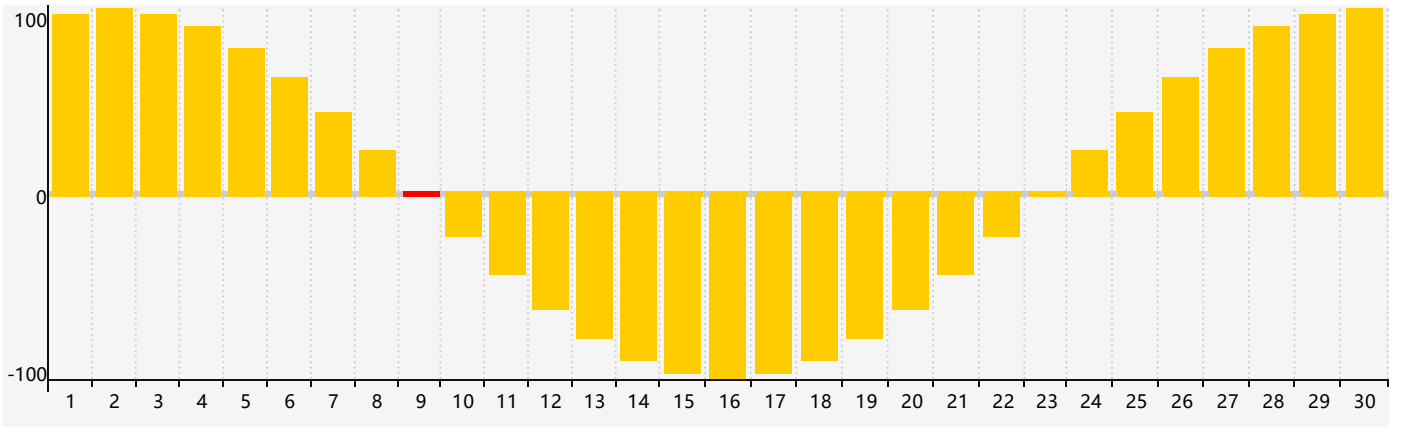

### 2023年4月智力生理周期曲线图

### 2023年4月情绪生理周期曲线图

### 2023年4月体力生理周期曲线图

公元2023年四月 农历癸卯年 [兔年]

星期日	星期一	星期二	星期三	星期四	星期五	星期六
初五 26	初六 27	初七 28	初八 29	初九 30	初十 31	十一 1
十二 2	十三 3 智力临界期	十四 4	清明 十五 5	十六 6	十七 7	十八 8
十九 9 情绪临界期	二十 10	廿一 11	廿二 12	廿三 13	廿四 14	廿五 15 体力临界期
廿六 16	廿七 17	廿八 18	廿九 19	谷雨 初一 20	初二 21	初三 22
初四 23	初五 24	初六 25	初七 26	初八 27	初九 28	初十 29
十一 30	十二 1	十三 2	十四 3	十五 4	十六 5	立夏 十七 6 智力临界期