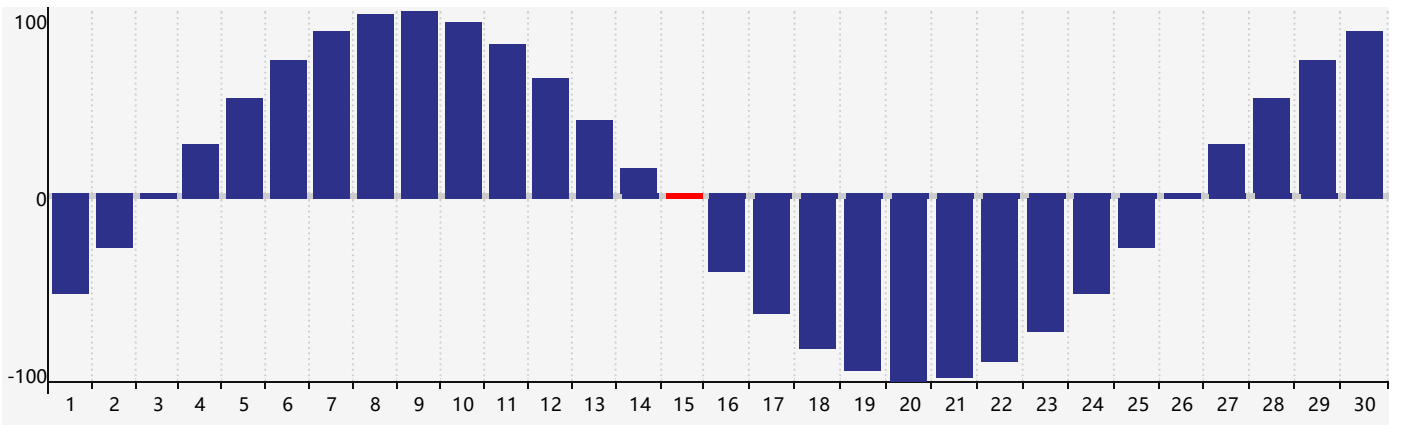

### 2023年4月智力生理周期曲线图

### 2023年4月情绪生理周期曲线图

### 2023年4月体力生理周期曲线图

公元2023年四月 农历癸卯年 [兔年]

星期日	星期一	星期二	星期三	星期四	星期五	星期六
初五 26	初六 27	初七 28	初八 29	初九 30	初十 31	十一 1
十二 2	十三 3 智力临界期	十四 4	清明 十五 5	十六 6	十七 7	十八 8
十九 9 情绪临界期	二十 10	廿一 11	廿二 12	廿三 13	廿四 14	廿五 15 体力临界期
廿六 16	廿七 17	廿八 18	廿九 19	谷雨 初一 20	初二 21	初三 22
初四 23	初五 24	初六 25	初七 26	初八 27	初九 28	初十 29
十一 30	十二 1	十三 2	十四 3	十五 4	十六 5	立夏 十七 6 智力临界期