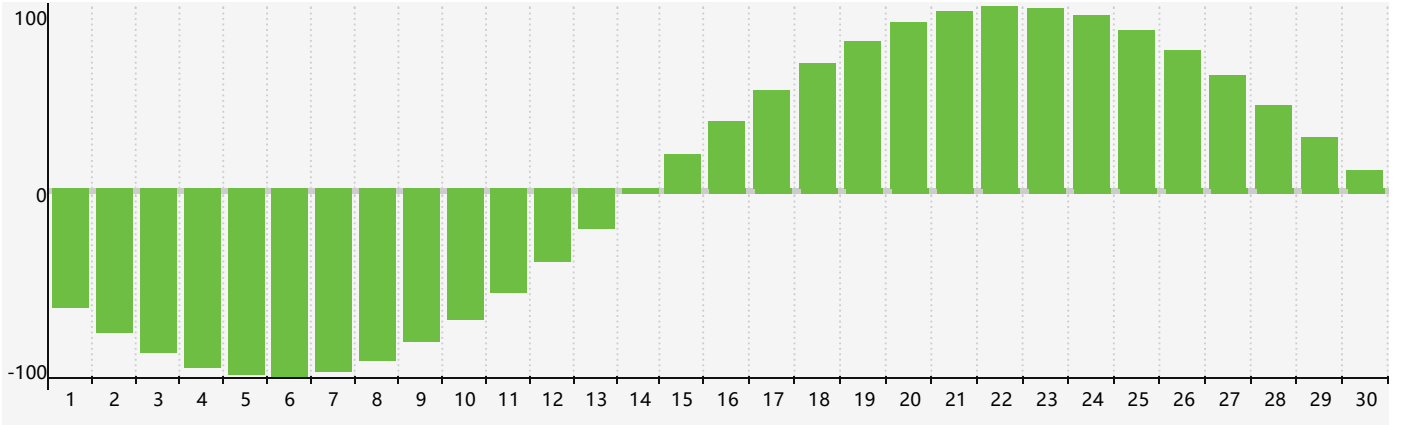

2023年4月智力生理周期曲线图

2023年4月情绪生理周期曲线图

2023年4月体力生理周期曲线图

公元2023年四月 农历癸卯年 [兔年]

星期日	星期一	星期二	星期三	星期四	星期五	星期六
初五 26	初六 27	初七 28	初八 29 智力临界期	初九 30	初十 31	十一 1
十二 2	十三 3	十四 4	清明 十五 5	十六 6 体力临界期	十七 7	十八 8
十九 9	二十 10	廿一 11	廿二 12	廿三 13 情绪临界期	廿四 14	廿五 15
廿六 16	廿七 17	廿八 18	廿九 19	谷雨 初一 20	初二 21	初三 22
初四 23	初五 24	初六 25	初七 26	初八 27	初九 28	初十 29 体力临界期
十一 30	十二 1 智力临界期	十三 2	十四 3	十五 4	十六 5	立夏 十七 6