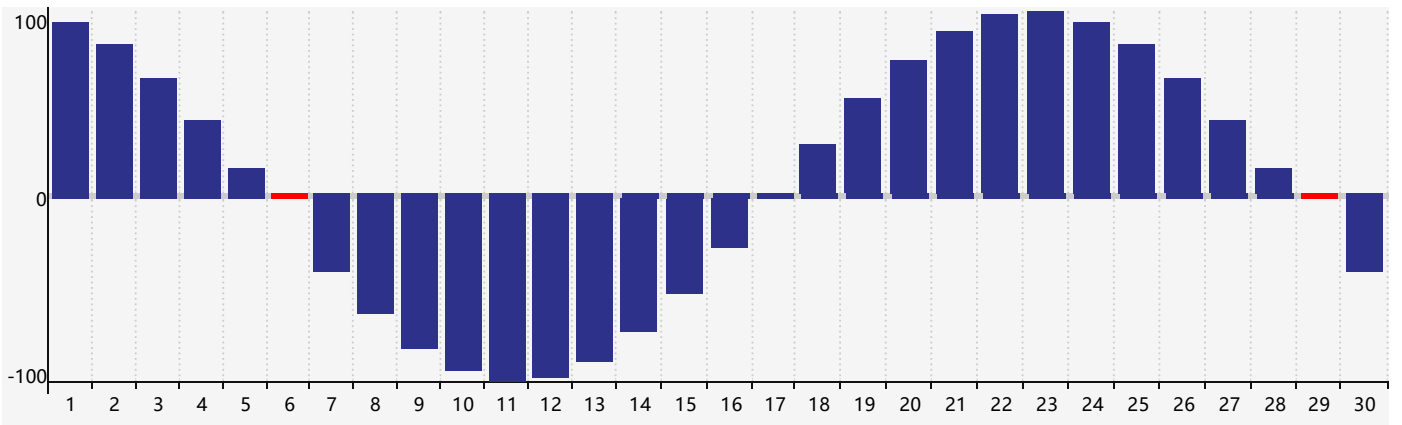

2023年4月智力生理周期曲线图

2023年4月情绪生理周期曲线图

2023年4月体力生理周期曲线图

公元2023年四月 农历癸卯年 [兔年]

星期日	星期一	星期二	星期三	星期四	星期五	星期六
初五 26	初六 27	初七 28	初八 29 智力临界期	初九 30	初十 31	十一 1
十二 2	十三 3	十四 4	清明 十五 5	十六 6 体力临界期	十七 7	十八 8
十九 9	二十 10	廿一 11	廿二 12	廿三 13 情绪临界期	廿四 14	廿五 15
廿六 16	廿七 17	廿八 18	廿九 19	谷雨 初一 20	初二 21	初三 22
初四 23	初五 24	初六 25	初七 26	初八 27	初九 28	初十 29 体力临界期
十一 30	十二 1 智力临界期	十三 2	十四 3	十五 4	十六 5	立夏 十七 6