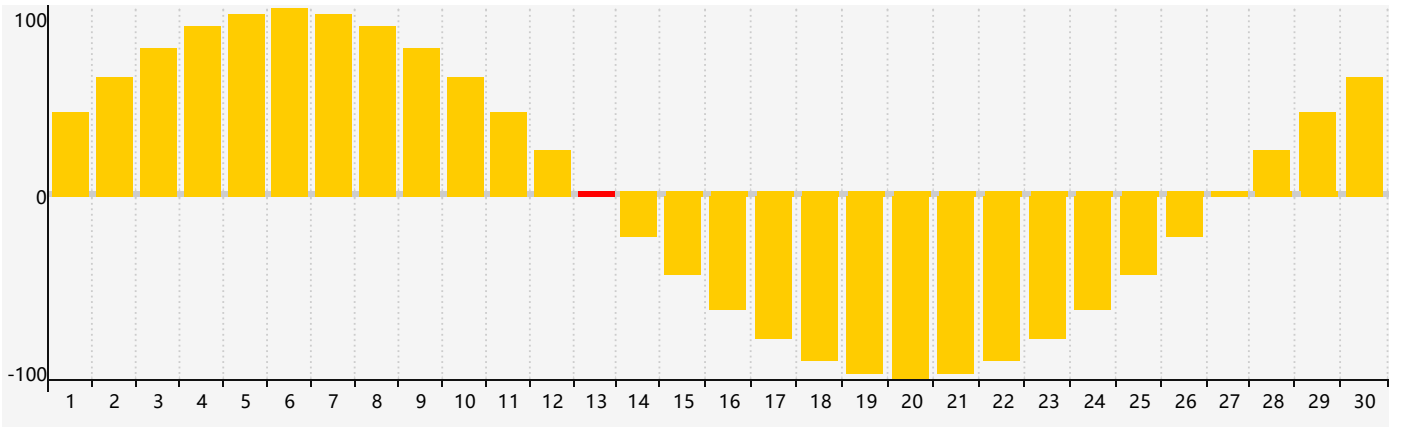

2023年4月智力生理周期曲线图

2023年4月情绪生理周期曲线图

2023年4月体力生理周期曲线图

公元2023年四月 农历癸卯年 [兔年]

星期日	星期一	星期二	星期三	星期四	星期五	星期六
初五 26	初六 27	初七 28	初八 29 智力临界期	初九 30	初十 31	十一 1
十二 2	十三 3	十四 4	清明 十五 5	十六 6 体力临界期	十七 7	十八 8
十九 9	二十 10	廿一 11	廿二 12	廿三 13 情绪临界期	廿四 14	廿五 15
廿六 16	廿七 17	廿八 18	廿九 19	谷雨 初一 20	初二 21	初三 22
初四 23	初五 24	初六 25	初七 26	初八 27	初九 28	初十 29 体力临界期
十一 30	十二 1 智力临界期	十三 2	十四 3	十五 4	十六 5	立夏 十七 6