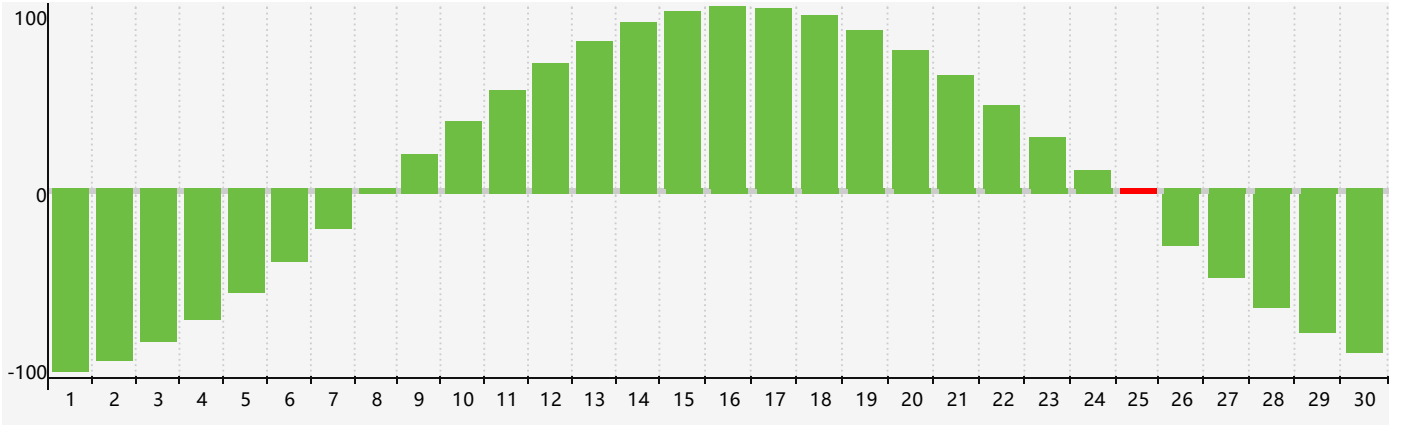

2023年4月智力生理周期曲线图

2023年4月情绪生理周期曲线图

2023年4月体力生理周期曲线图

公元2023年四月 农历癸卯年 [兔年]

星期日	星期一	星期二	星期三	星期四	星期五	星期六
初五 26	初六 27	初七 28	初八 29	初九 30	初十 31	十一 1 情绪临界期
十二 2	十三 3	十四 4	清明 十五 5	十六 6	十七 7	十八 8
十九 9	二十 10	廿一 11	廿二 12 体力临界期	廿三 13	廿四 14	廿五 15
廿六 16	廿七 17	廿八 18	廿九 19	谷雨 初一 20	初二 21	初三 22
初四 23	初五 24	初六 25 智力临界期	初七 26	初八 27	初九 28	初十 29 情绪临界期
十一 30	十二 1	十三 2	十四 3	十五 4	十六 5 体力临界期	立夏 十七 6