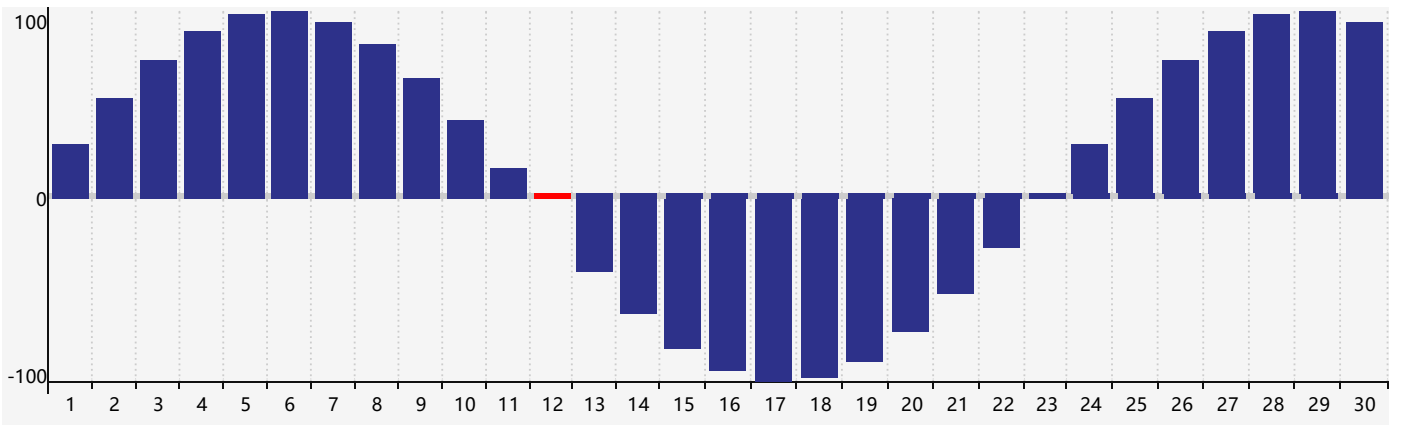

2023年4月智力生理周期曲线图

2023年4月情绪生理周期曲线图

2023年4月体力生理周期曲线图

公元2023年四月 农历癸卯年 [兔年]

星期日	星期一	星期二	星期三	星期四	星期五	星期六
初五 26	初六 27	初七 28	初八 29	初九 30	初十 31	十一 1 情绪临界期
十二 2	十三 3	十四 4	清明 十五 5	十六 6	十七 7	十八 8
十九 9	二十 10	廿一 11	廿二 12 体力临界期	廿三 13	廿四 14	廿五 15
廿六 16	廿七 17	廿八 18	廿九 19	谷雨 初一 20	初二 21	初三 22
初四 23	初五 24	初六 25 智力临界期	初七 26	初八 27	初九 28	初十 29 情绪临界期
十一 30	十二 1	十三 2	十四 3	十五 4	十六 5 体力临界期	立夏 十七 6