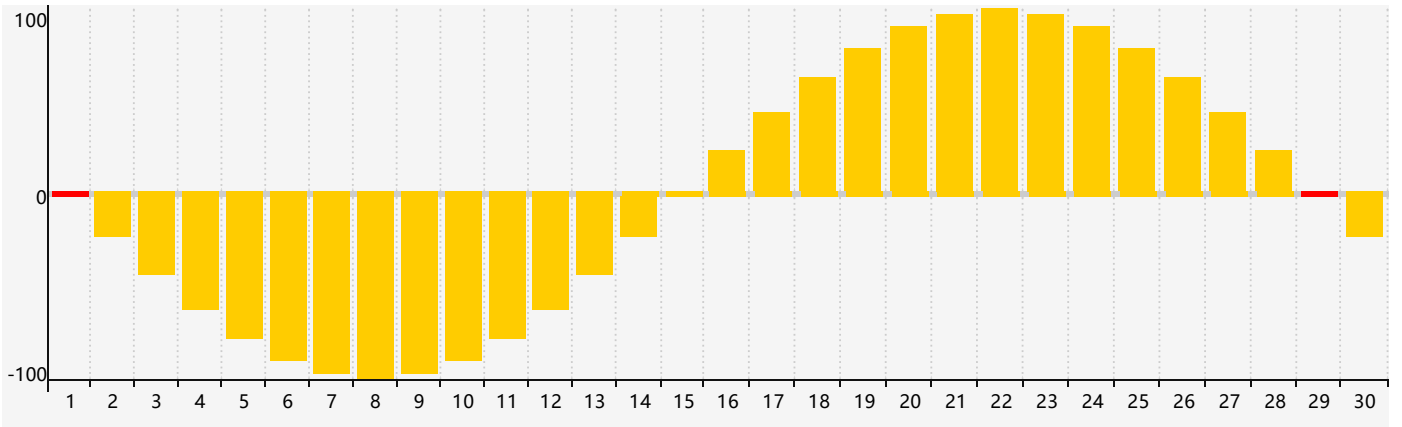

2023年4月智力生理周期曲线图

2023年4月情绪生理周期曲线图

2023年4月体力生理周期曲线图

公元2023年四月 农历癸卯年 [兔年]

星期日	星期一	星期二	星期三	星期四	星期五	星期六
初五 26	初六 27	初七 28	初八 29	初九 30	初十 31	十一 1 情绪临界期
十二 2	十三 3	十四 4	清明 十五 5	十六 6	十七 7	十八 8
十九 9	二十 10	廿一 11	廿二 12 体力临界期	廿三 13	廿四 14	廿五 15
廿六 16	廿七 17	廿八 18	廿九 19	谷雨 初一 20	初二 21	初三 22
初四 23	初五 24	初六 25 智力临界期	初七 26	初八 27	初九 28	初十 29 情绪临界期
十一 30	十二 1	十三 2	十四 3	十五 4	十六 5 体力临界期	立夏 十七 6