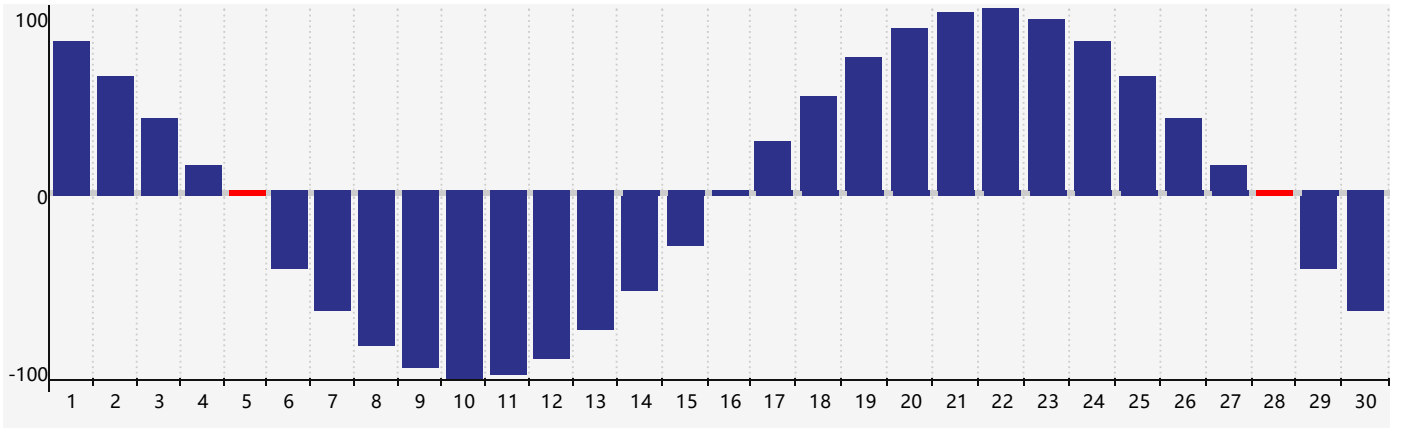

2023年4月体力生理周期曲线图

公元2023年四月 农历癸卯年 [兔年]

星期日	星期一	星期二	星期三	星期四	星期五	星期六
初五 26	初六 27	初七 28	初八 29	初九 30	初十 31	十一 1
十二 2	十三 3	十四 4	清明 十五 5 体力临界期	十六 6	十七 7	十八 8
十九 9	二十 10	廿一 11	廿二 12	廿三 13	廿四 14	廿五 15
廿六 16	廿七 17	廿八 18	廿九 19	谷雨 初一 20	初二 21	初三 22
初四 23	初五 24	初六 25	初七 26	初八 27	初九 28 体力临界期	初十 29
十一 30	十二 1	十三 2	十四 3	十五 4	十六 5	立夏 十七 6