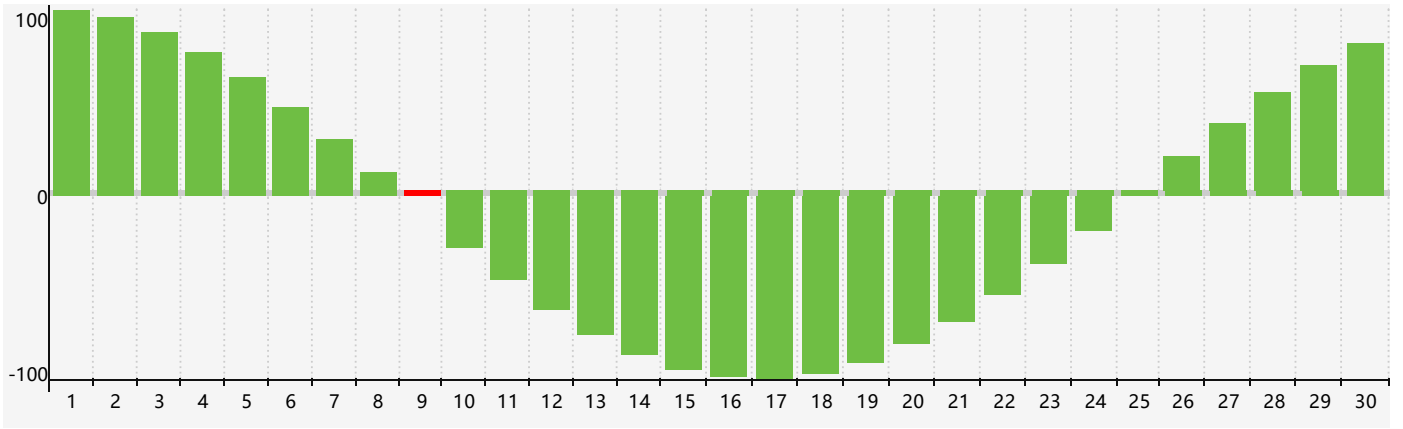

### 2023年4月智力生理周期曲线图

公元2023年四月 农历癸卯年 [兔年]

星期日	星期一	星期二	星期三	星期四	星期五	星期六
初五 26	初六 27	初七 28	初八 29	初九 30	初十 31	十一 1
十二 2	十三 3	十四 4	清明 十五 5	十六 6	十七 7	十八 8
十九 9 智力临界期	二十 10	廿一 11	廿二 12	廿三 13	廿四 14	廿五 15
廿六 16	廿七 17	廿八 18	廿九 19	谷雨 初一 20	初二 21	初三 22
初四 23	初五 24	初六 25	初七 26	初八 27	初九 28	初十 29
十一 30	十二 1	十三 2	十四 3	十五 4	十六 5	立夏 十七 6