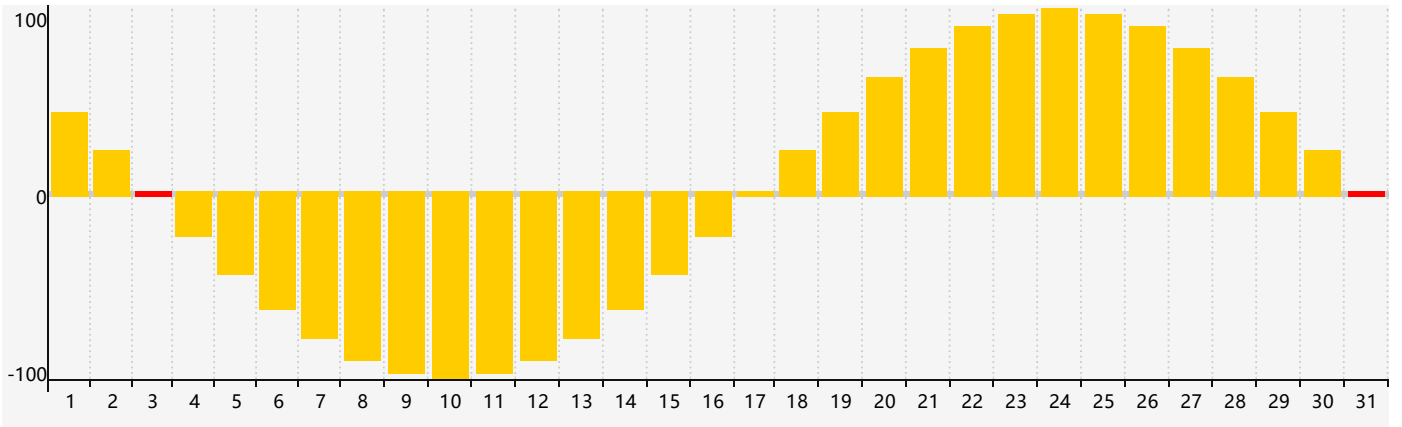

### 2023年5月智力生理周期曲线图

### 2023年5月情绪生理周期曲线图

### 2023年5月体力生理周期曲线图

公元2023年五月 农历癸卯年 [兔年]

星期日	星期一	星期二	星期三	星期四	星期五	星期六
十一 30	十二 1	十三 2	十四 3 情绪临界期	十五 4	十六 5 体力临界期	立夏 十七 6
十八 7	十九 8	二十 9	廿一 10	廿二 11	廿三 12	廿四 13 智力临界期
廿五 14	廿六 15	廿七 16	廿八 17	廿九 18	四月初一 19	初二 20
小满 初三 21	初四 22	初五 23	初六 24	初七 25	初八 26	初九 27
初十 28 体力临界期	十一 29	十二 30	十三 31 情绪临界期	十四 1	十五 2	十六 3