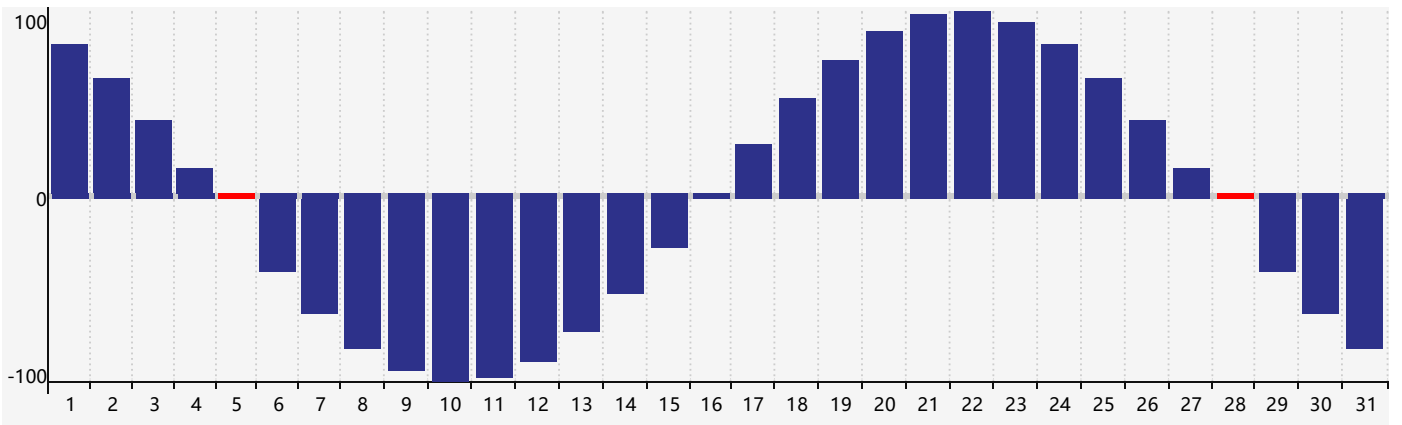

### 2023年5月智力生理周期曲线图

### 2023年5月情绪生理周期曲线图

### 2023年5月体力生理周期曲线图

公元2023年五月 农历癸卯年 [兔年]

星期日	星期一	星期二	星期三	星期四	星期五	星期六
十一 30	十二 1	十三 2	十四 3 情绪临界期	十五 4	十六 5 体力临界期	立夏 十七 6
十八 7	十九 8	二十 9	廿一 10	廿二 11	廿三 12	廿四 13 智力临界期
廿五 14	廿六 15	廿七 16	廿八 17	廿九 18	四月初一 19	初二 20
小满 初三 21	初四 22	初五 23	初六 24	初七 25	初八 26	初九 27
初十 28 体力临界期	十一 29	十二 30	十三 31 情绪临界期	十四 1	十五 2	十六 3