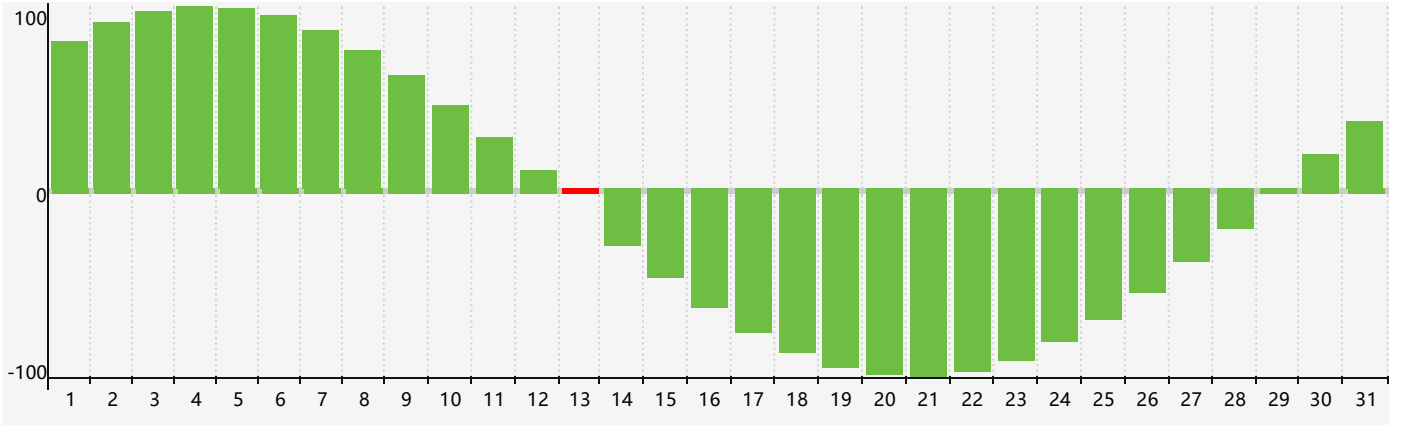

### 2023年5月智力生理周期曲线图

### 2023年5月情绪生理周期曲线图

### 2023年5月体力生理周期曲线图

公元2023年五月 农历癸卯年 [兔年]

星期日	星期一	星期二	星期三	星期四	星期五	星期六
十一 30	十二 1	十三 2	十四 3 情绪临界期	十五 4	十六 5 体力临界期	立夏 十七 6
十八 7	十九 8	二十 9	廿一 10	廿二 11	廿三 12	廿四 13 智力临界期
廿五 14	廿六 15	廿七 16	廿八 17	廿九 18	四月初一 19	初二 20
小满 初三 21	初四 22	初五 23	初六 24	初七 25	初八 26	初九 27
初十 28 体力临界期	十一 29	十二 30	十三 31 情绪临界期	十四 1	十五 2	十六 3