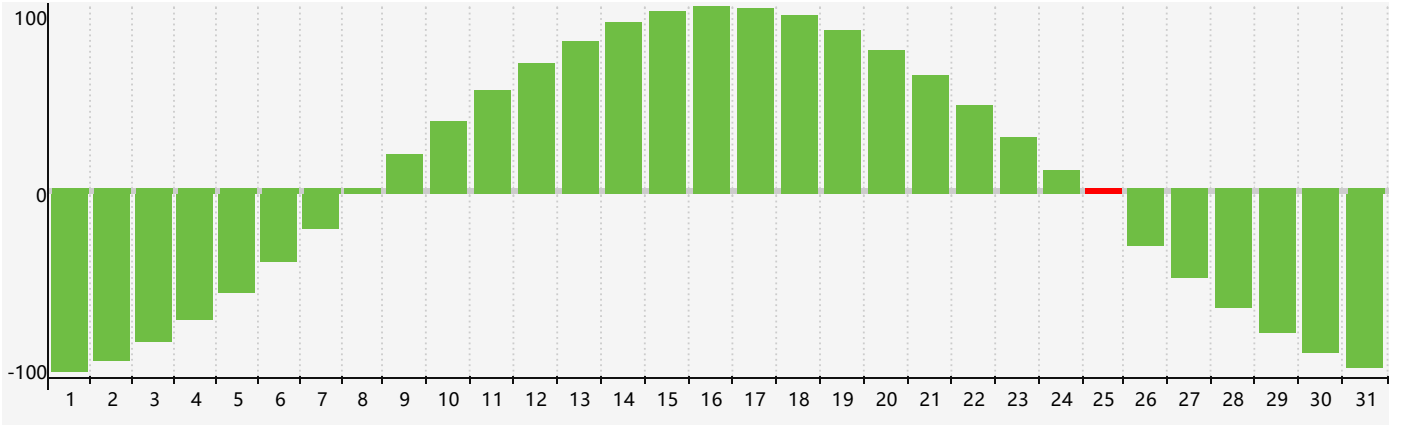

2023年5月智力生理周期曲线图

2023年5月情绪生理周期曲线图

2023年5月体力生理周期曲线图

公元2023年五月 农历癸卯年 [兔年]

星期日	星期一	星期二	星期三	星期四	星期五	星期六
十一 30	十二 1 体力临界期	十三 2	十四 3	十五 4	十六 5 情绪临界期	立夏 十七 6
十八 7	十九 8	二十 9	廿一 10	廿二 11	廿三 12	廿四 13
廿五 14	廿六 15	廿七 16	廿八 17	廿九 18	四月初一 19	初二 20
小满 初三 21	初四 22	初五 23	初六 24 体力临界期	初七 25 智力临界期	初八 26	初九 27
初十 28	十一 29	十二 30	十三 31	十四 1	十五 2 情绪临界期	十六 3