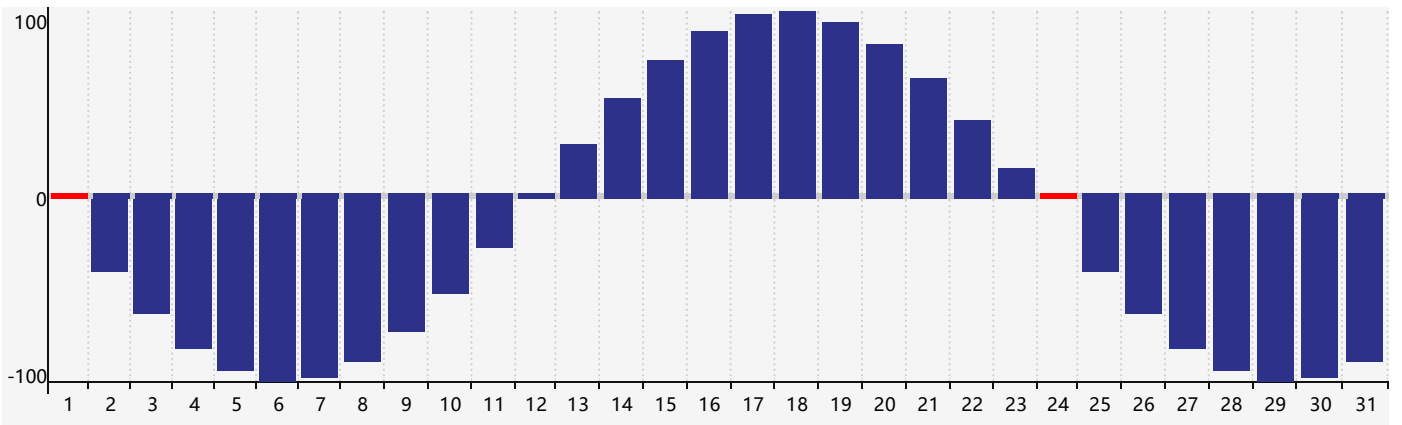

2023年5月智力生理周期曲线图

2023年5月情绪生理周期曲线图

2023年5月体力生理周期曲线图

公元2023年五月 农历癸卯年 [兔年]

星期日	星期一	星期二	星期三	星期四	星期五	星期六
十一 30	十二 1 体力临界期	十三 2	十四 3	十五 4	十六 5 情绪临界期	立夏 十七 6
十八 7	十九 8	二十 9	廿一 10	廿二 11	廿三 12	廿四 13
廿五 14	廿六 15	廿七 16	廿八 17	廿九 18	四月初一 19	初二 20
小满 初三 21	初四 22	初五 23	初六 24 体力临界期	初七 25 智力临界期	初八 26	初九 27
初十 28	十一 29	十二 30	十三 31	十四 1	十五 2 情绪临界期	十六 3