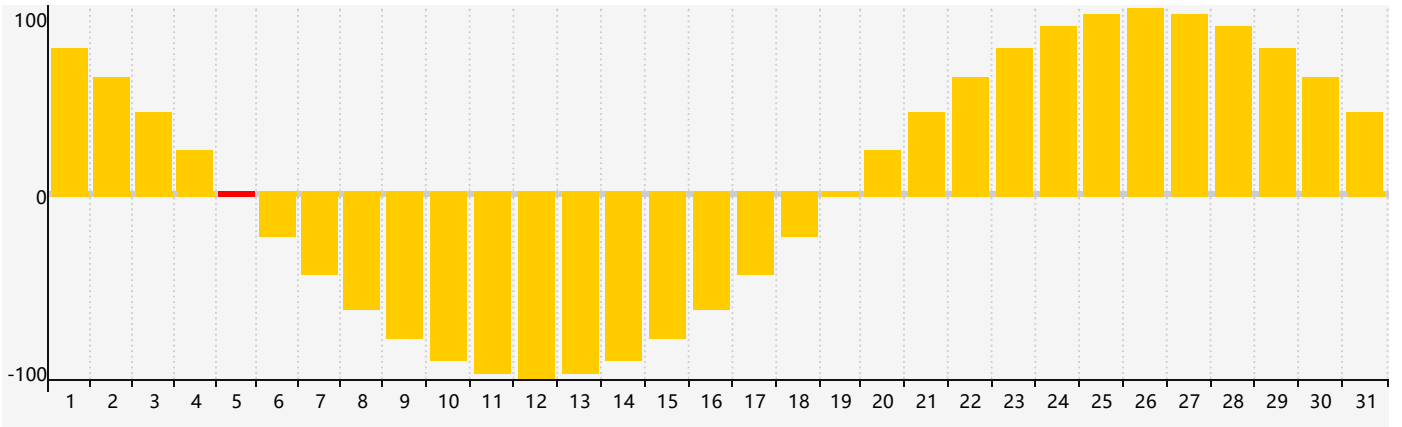

2023年5月智力生理周期曲线图

2023年5月情绪生理周期曲线图

2023年5月体力生理周期曲线图

公元2023年五月 农历癸卯年 [兔年]

星期日	星期一	星期二	星期三	星期四	星期五	星期六
十一 30	十二 1 体力临界期	十三 2	十四 3	十五 4	十六 5 情绪临界期	立夏 十七 6
十八 7	十九 8	二十 9	廿一 10	廿二 11	廿三 12	廿四 13
廿五 14	廿六 15	廿七 16	廿八 17	廿九 18	四月初一 19	初二 20
小满 初三 21	初四 22	初五 23	初六 24 体力临界期	初七 25 智力临界期	初八 26	初九 27
初十 28	十一 29	十二 30	十三 31	十四 1	十五 2 情绪临界期	十六 3