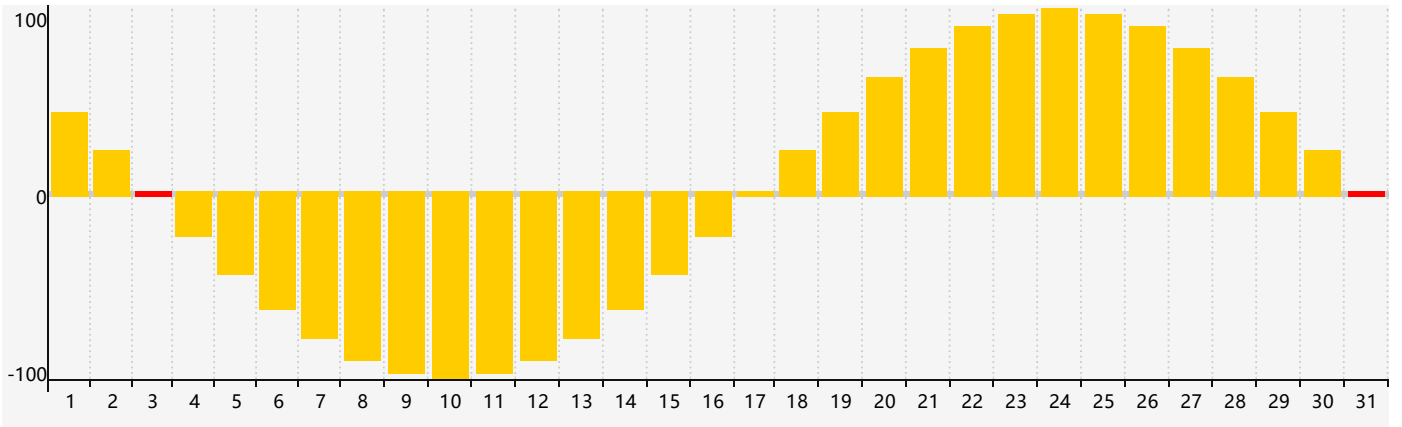

### 2023年5月智力生理周期曲线图

### 2023年5月情绪生理周期曲线图

### 2023年5月体力生理周期曲线图

公元2023年五月 农历癸卯年 [兔年]

星期日	星期一	星期二	星期三	星期四	星期五	星期六
十一 30	十二 1	十三 2	十四 3 情绪临界期	十五 4	十六 5	立夏 十七 6
十八 7	十九 8	二十 9 智力临界期	廿一 10	廿二 11	廿三 12	廿四 13
廿五 14	廿六 15	廿七 16	廿八 17	廿九 18 体力临界期	四月初一 19	初二 20
小满 初三 21	初四 22	初五 23	初六 24	初七 25	初八 26	初九 27
初十 28	十一 29	十二 30	十三 31 情绪临界期	十四 1	十五 2	十六 3