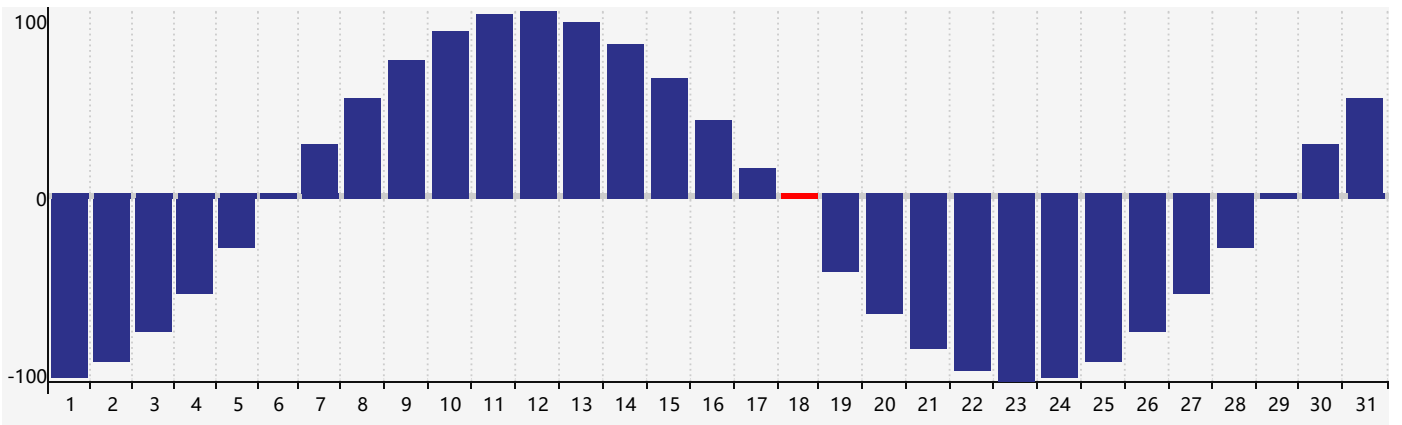

### 2023年5月智力生理周期曲线图

### 2023年5月情绪生理周期曲线图

### 2023年5月体力生理周期曲线图

公元2023年五月 农历癸卯年 [兔年]

星期日	星期一	星期二	星期三	星期四	星期五	星期六
十一 30	十二 1	十三 2	十四 3 情绪临界期	十五 4	十六 5	立夏 十七 6
十八 7	十九 8	二十 9 智力临界期	廿一 10	廿二 11	廿三 12	廿四 13
廿五 14	廿六 15	廿七 16	廿八 17	廿九 18 体力临界期	四月初一 19	初二 20
小满 初三 21	初四 22	初五 23	初六 24	初七 25	初八 26	初九 27
初十 28	十一 29	十二 30	十三 31 情绪临界期	十四 1	十五 2	十六 3