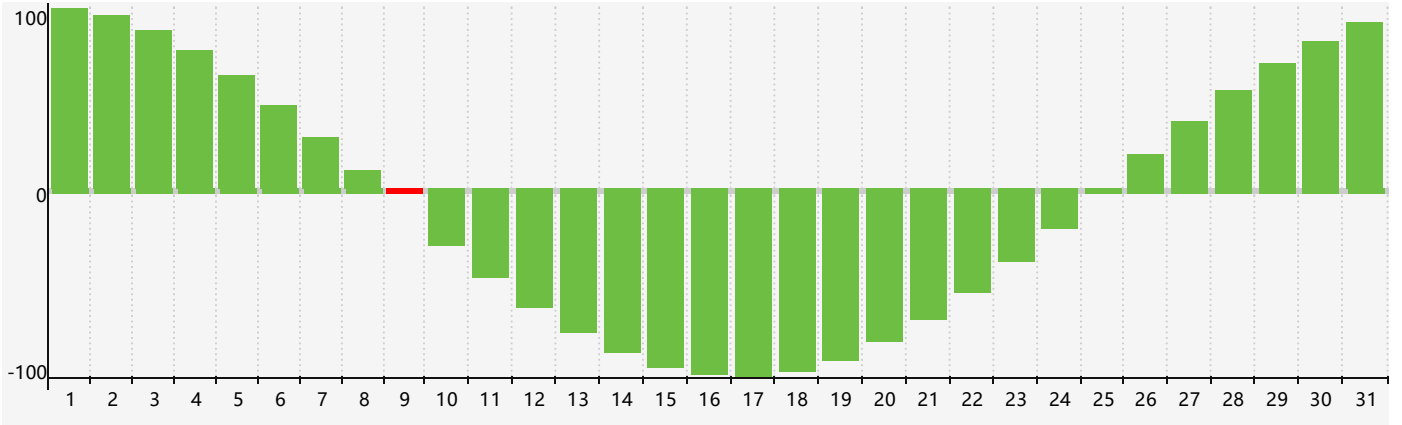

### 2023年5月智力生理周期曲线图

### 2023年5月情绪生理周期曲线图

### 2023年5月体力生理周期曲线图

公元2023年五月 农历癸卯年 [兔年]

星期日	星期一	星期二	星期三	星期四	星期五	星期六
十一 30	十二 1	十三 2	十四 3 情绪临界期	十五 4	十六 5	立夏 十七 6
十八 7	十九 8	二十 9 智力临界期	廿一 10	廿二 11	廿三 12	廿四 13
廿五 14	廿六 15	廿七 16	廿八 17	廿九 18 体力临界期	四月初一 19	初二 20
小满 初三 21	初四 22	初五 23	初六 24	初七 25	初八 26	初九 27
初十 28	十一 29	十二 30	十三 31 情绪临界期	十四 1	十五 2	十六 3