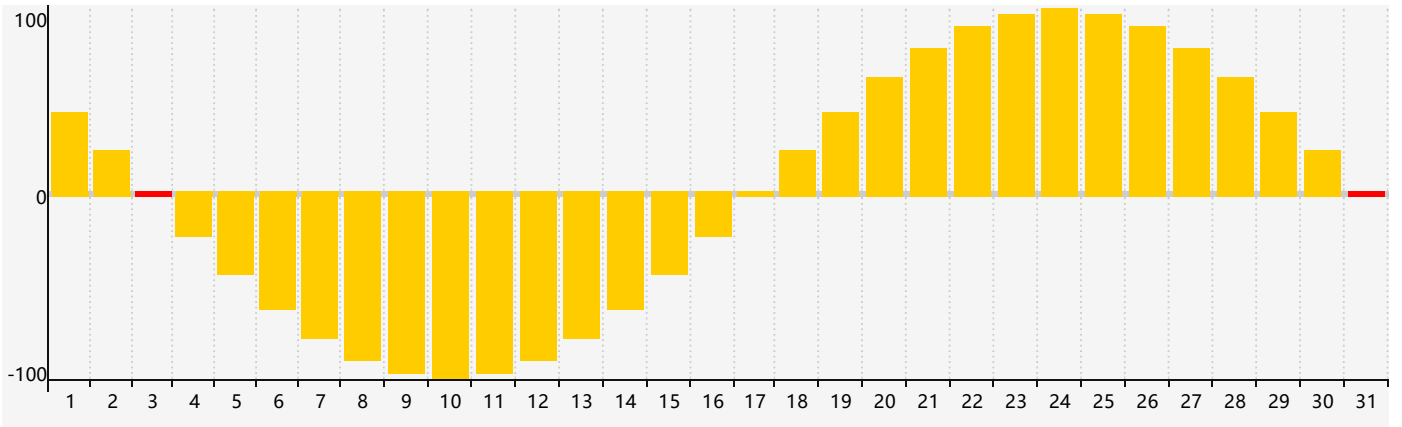

2023年5月智力生理周期曲线图

2023年5月情绪生理周期曲线图

2023年5月体力生理周期曲线图

公元2023年五月 农历癸卯年 [兔年]

星期日	星期一	星期二	星期三	星期四	星期五	星期六
十一 30	十二 1	十三 2	十四 3 情绪临界期	十五 4	十六 5	立夏 十七 6
十八 7	十九 8	二十 9	廿一 10	廿二 11	廿三 12	廿四 13
廿五 14	廿六 15	廿七 16 体力临界期	廿八 17	廿九 18	四月初一 19	初二 20
小满 初三 21	初四 22	初五 23 智力临界期	初六 24	初七 25	初八 26	初九 27
初十 28	十一 29	十二 30	十三 31 情绪临界期	十四 1	十五 2	十六 3