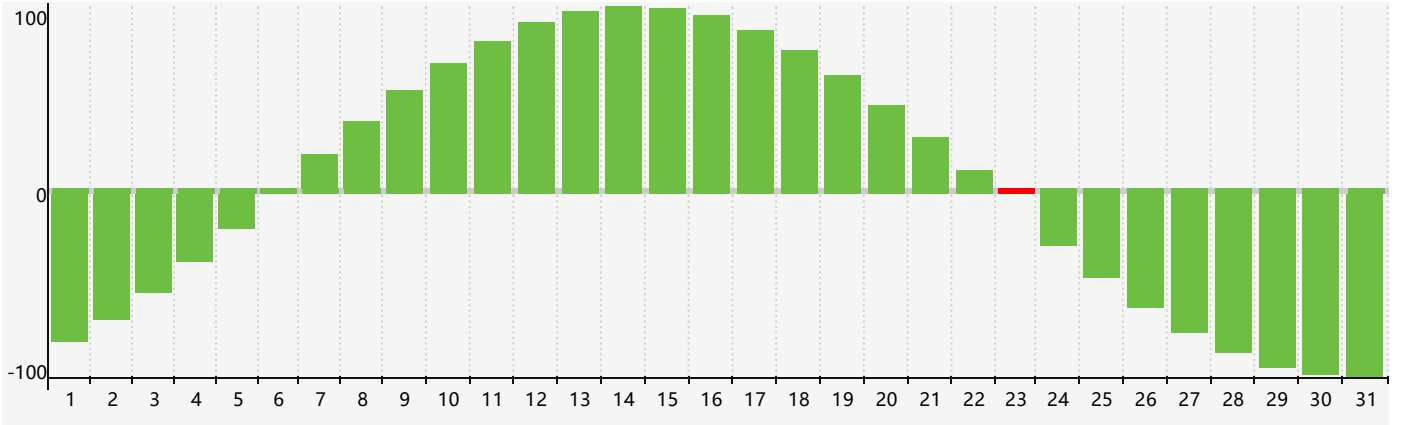

2023年5月智力生理周期曲线图

2023年5月情绪生理周期曲线图

2023年5月体力生理周期曲线图

公元2023年五月 农历癸卯年 [兔年]

星期日	星期一	星期二	星期三	星期四	星期五	星期六
十一 30	十二 1	十三 2	十四 3 情绪临界期	十五 4	十六 5	立夏 十七 6
十八 7	十九 8	二十 9	廿一 10	廿二 11	廿三 12	廿四 13
廿五 14	廿六 15	廿七 16 体力临界期	廿八 17	廿九 18	四月初一 19	初二 20
小满 初三 21	初四 22	初五 23 智力临界期	初六 24	初七 25	初八 26	初九 27
初十 28	十一 29	十二 30	十三 31 情绪临界期	十四 1	十五 2	十六 3