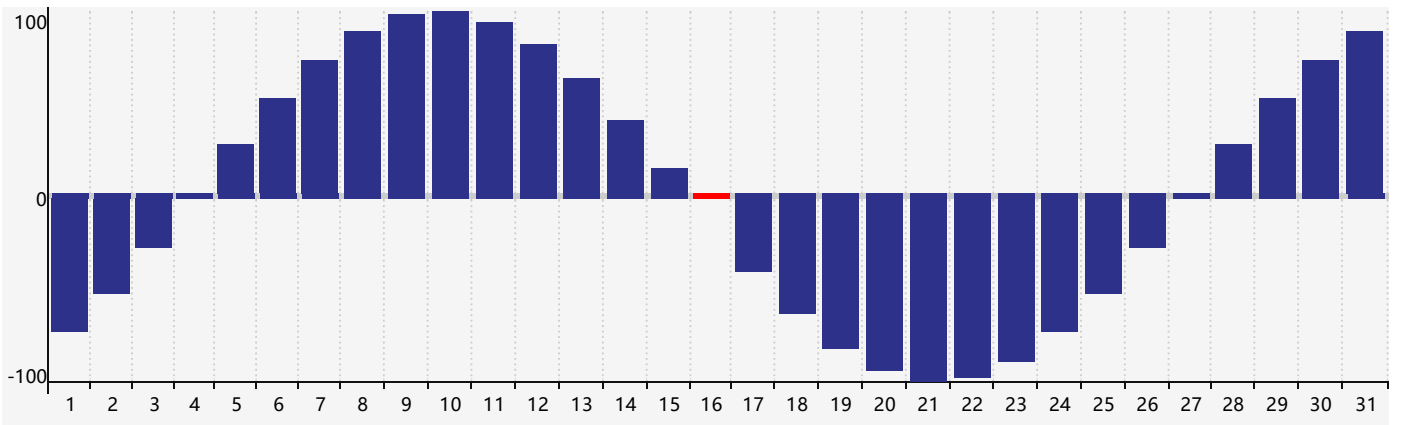

2023年5月智力生理周期曲线图

2023年5月情绪生理周期曲线图

2023年5月体力生理周期曲线图

公元2023年五月 农历癸卯年 [兔年]

星期日	星期一	星期二	星期三	星期四	星期五	星期六
十一 30	十二 1	十三 2	十四 3 情绪临界期	十五 4	十六 5	立夏 十七 6
十八 7	十九 8	二十 9	廿一 10	廿二 11	廿三 12	廿四 13
廿五 14	廿六 15	廿七 16 体力临界期	廿八 17	廿九 18	四月初一 19	初二 20
小满 初三 21	初四 22	初五 23 智力临界期	初六 24	初七 25	初八 26	初九 27
初十 28	十一 29	十二 30	十三 31 情绪临界期	十四 1	十五 2	十六 3