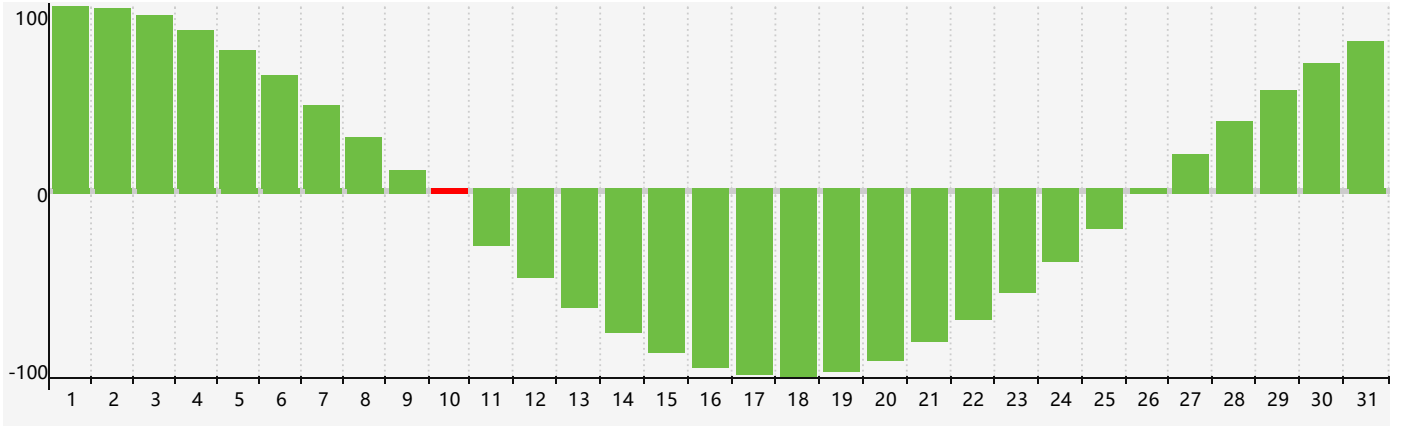

2023年5月智力生理周期曲线图

公元2023年五月 农历癸卯年 [兔年]

星期日	星期一	星期二	星期三	星期四	星期五	星期六
十一 30	十二 1	十三 2	十四 3	十五 4	十六 5	立夏 十七 6
十八 7	十九 8	二十 9	廿一 10 智力临界期	廿二 11	廿三 12	廿四 13
廿五 14	廿六 15	廿七 16	廿八 17	廿九 18	四月初一 19	初二 20
小满 初三 21	初四 22	初五 23	初六 24	初七 25	初八 26	初九 27
初十 28	十一 29	十二 30	十三 31	十四 1	十五 2	十六 3