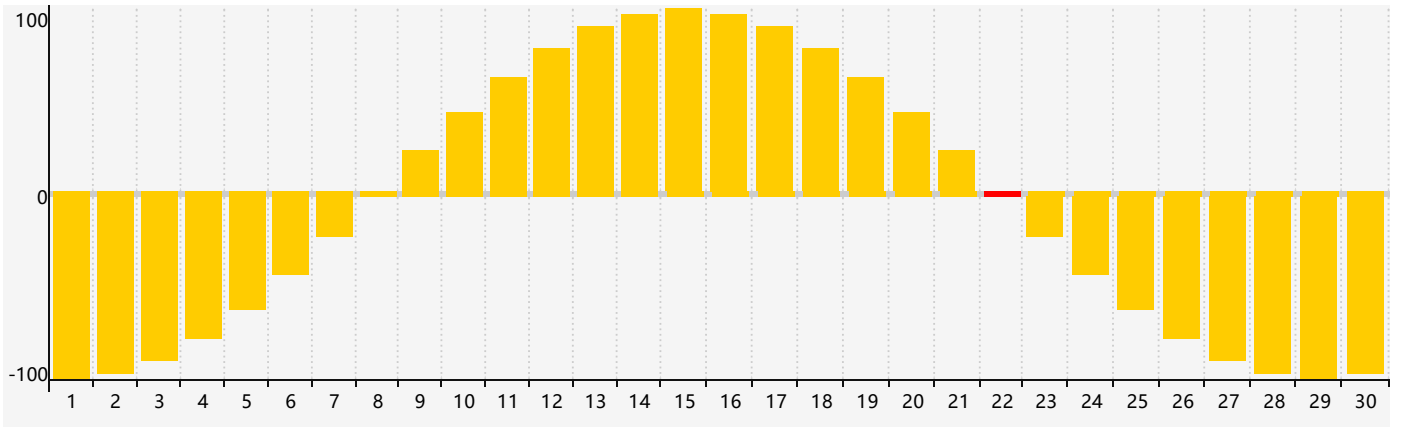

### 2023年6月智力生理周期曲线图

### 2023年6月情绪生理周期曲线图

### 2023年6月体力生理周期曲线图

公元2023年六月 农历癸卯年 [兔年]

星期日	星期一	星期二	星期三	星期四	星期五	星期六
初十 28	十一 29	十二 30	十三 31	十四 1	十五 2	十六 3
十七 4	十八 5	芒种 十九 6	二十 7	廿一 8 体力临界期	廿二 9	廿三 10
廿四 11	廿五 12 智力临界期	廿六 13	廿七 14	廿八 15	廿九 16	三十 17
五月初一 18	初二 19	初三 20	初四 21	夏至 初五 22 情绪临界期	初六 23	初七 24
初八 25	初九 26	初十 27	十一 28	十二 29	十三 30	十四 1 体力临界期