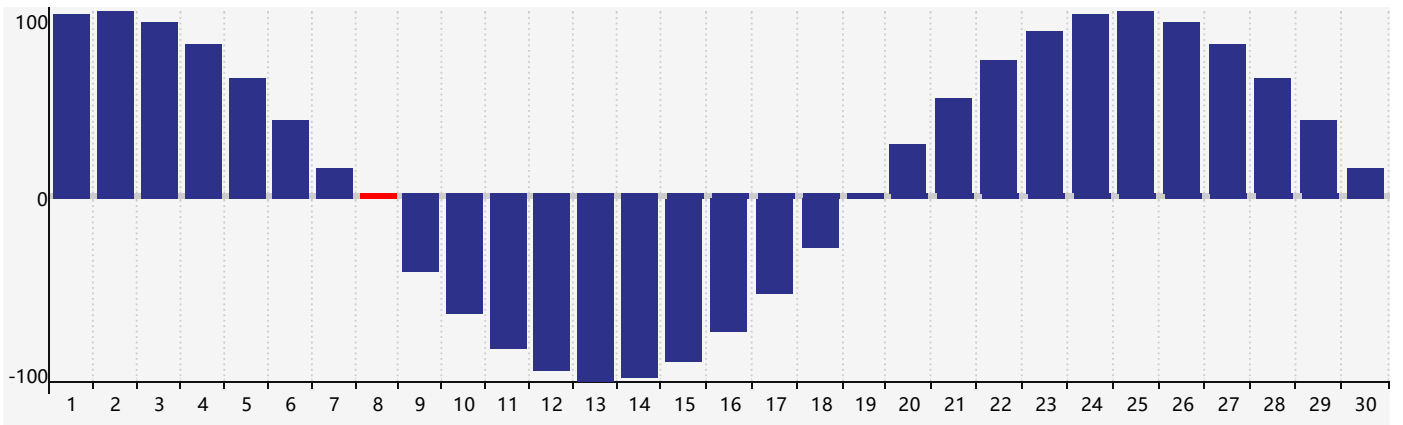

### 2023年6月智力生理周期曲线图

### 2023年6月情绪生理周期曲线图

### 2023年6月体力生理周期曲线图

公元2023年六月 农历癸卯年 [兔年]

星期日	星期一	星期二	星期三	星期四	星期五	星期六
初十 28	十一 29	十二 30	十三 31	十四 1	十五 2	十六 3
十七 4	十八 5	芒种 十九 6	二十 7	廿一 8 体力临界期	廿二 9	廿三 10
廿四 11	廿五 12 智力临界期	廿六 13	廿七 14	廿八 15	廿九 16	三十 17
五月初一 18	初二 19	初三 20	初四 21	夏至 初五 22 情绪临界期	初六 23	初七 24
初八 25	初九 26	初十 27	十一 28	十二 29	十三 30	十四 1 体力临界期