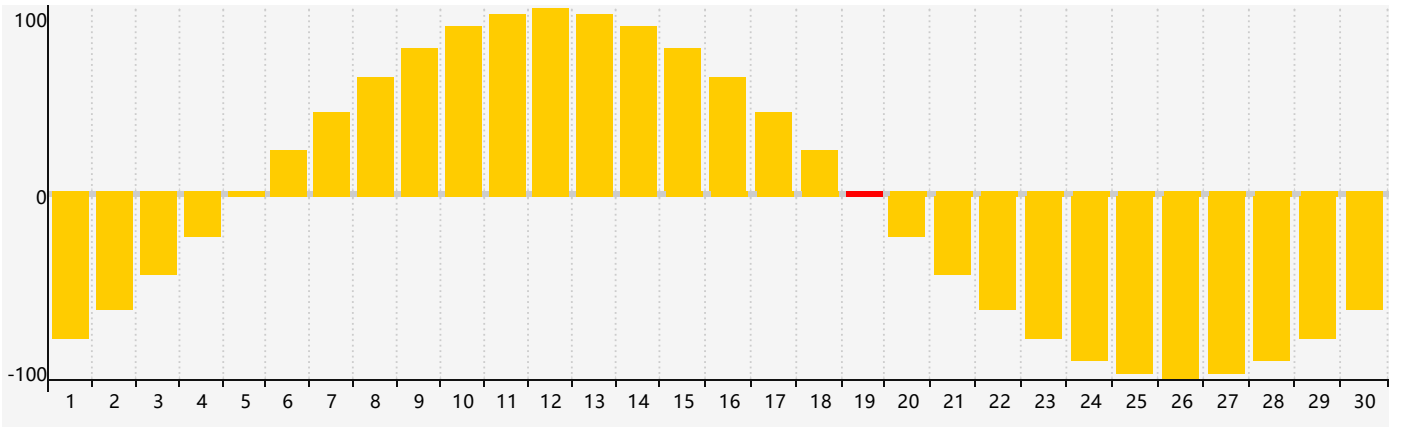

2023年6月智力生理周期曲线图

2023年6月情绪生理周期曲线图

2023年6月体力生理周期曲线图

公元2023年六月 农历癸卯年 [兔年]

星期日	星期一	星期二	星期三	星期四	星期五	星期六
初十 28 体力临界期 	十一 29 	十二 30 	十三 31 	十四 1 	十五 2 	十六 3 
十七 4 	十八 5 	芒种 十九 6 	二十 7 	廿一 8 	廿二 9 	廿三 10 
廿四 11 	廿五 12 	廿六 13 	廿七 14 	廿八 15 	廿九 16 	三十 17 
五月初一 18 	初二 19 情绪临界期 	初三 20 体力临界期 	初四 21 	夏至 初五 22 	初六 23 	初七 24 
初八 25 	初九 26 	初十 27 	十一 28 智力临界期 	十二 29 	十三 30 	十四 1 