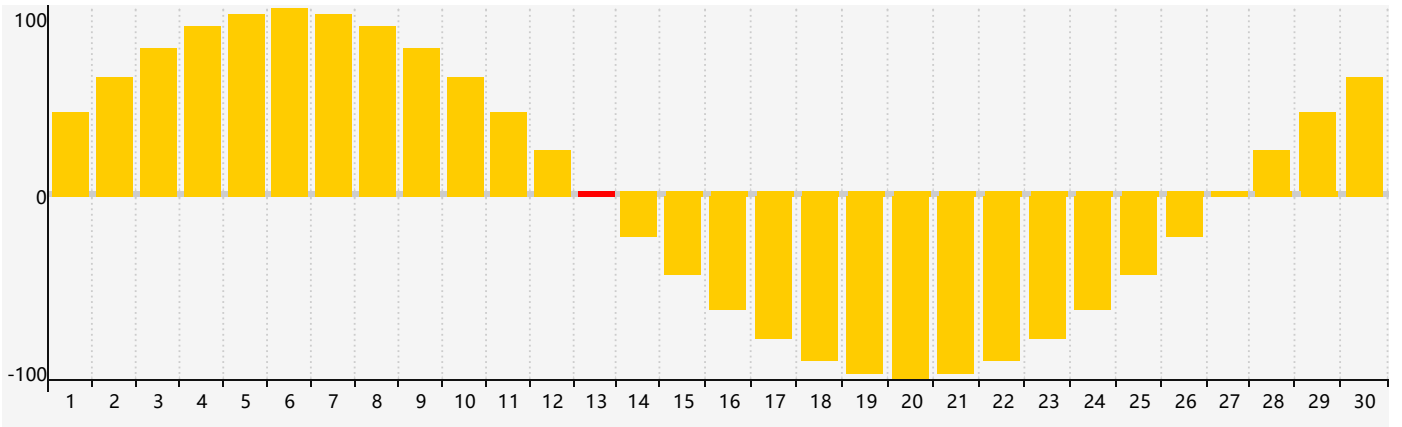

### 2023年6月智力生理周期曲线图

### 2023年6月情绪生理周期曲线图

### 2023年6月体力生理周期曲线图

公元2023年六月 农历癸卯年 [兔年]

星期日	星期一	星期二	星期三	星期四	星期五	星期六
初十 28 智力临界期	十一 29	十二 30	十三 31	十四 1	十五 2	十六 3
十七 4	十八 5 体力临界期	芒种 十九 6	二十 7	廿一 8	廿二 9	廿三 10
廿四 11	廿五 12	廿六 13 情绪临界期	廿七 14	廿八 15	廿九 16	三十 17
五月初一 18	初二 19	初三 20	初四 21	夏至 初五 22	初六 23	初七 24
初八 25	初九 26	初十 27	十一 28 体力临界期	十二 29	十三 30 智力临界期	十四 1