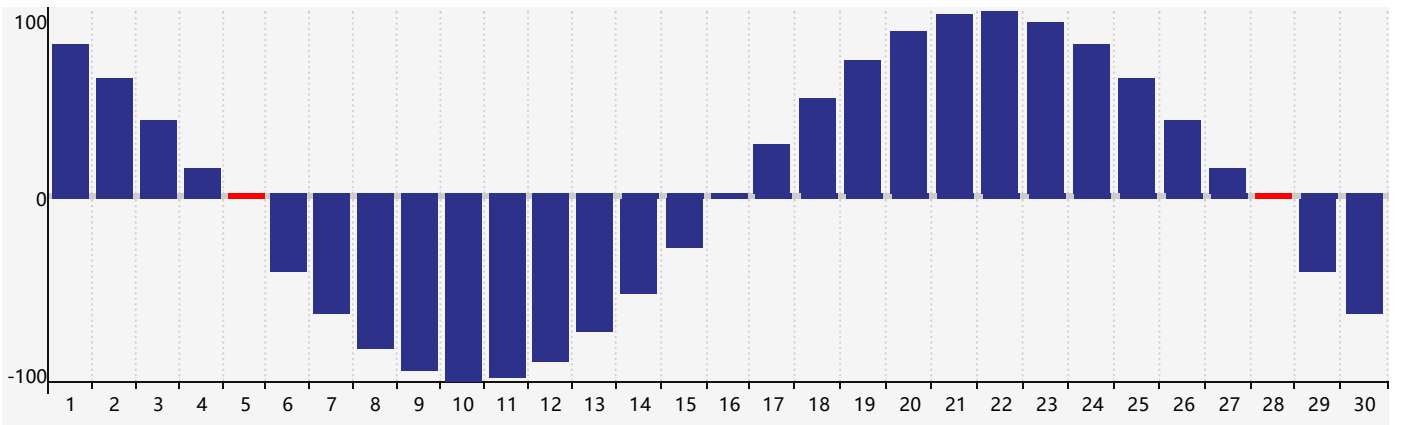

### 2023年6月智力生理周期曲线图

### 2023年6月情绪生理周期曲线图

### 2023年6月体力生理周期曲线图

公元2023年六月 农历癸卯年 [兔年]

星期日	星期一	星期二	星期三	星期四	星期五	星期六
初十 28 智力临界期	十一 29	十二 30	十三 31	十四 1	十五 2	十六 3
十七 4	十八 5 体力临界期	芒种 十九 6	二十 7	廿一 8	廿二 9	廿三 10
廿四 11	廿五 12	廿六 13 情绪临界期	廿七 14	廿八 15	廿九 16	三十 17
五月初一 18	初二 19	初三 20	初四 21	夏至 初五 22	初六 23	初七 24
初八 25	初九 26	初十 27	十一 28 体力临界期	十二 29	十三 30 智力临界期	十四 1