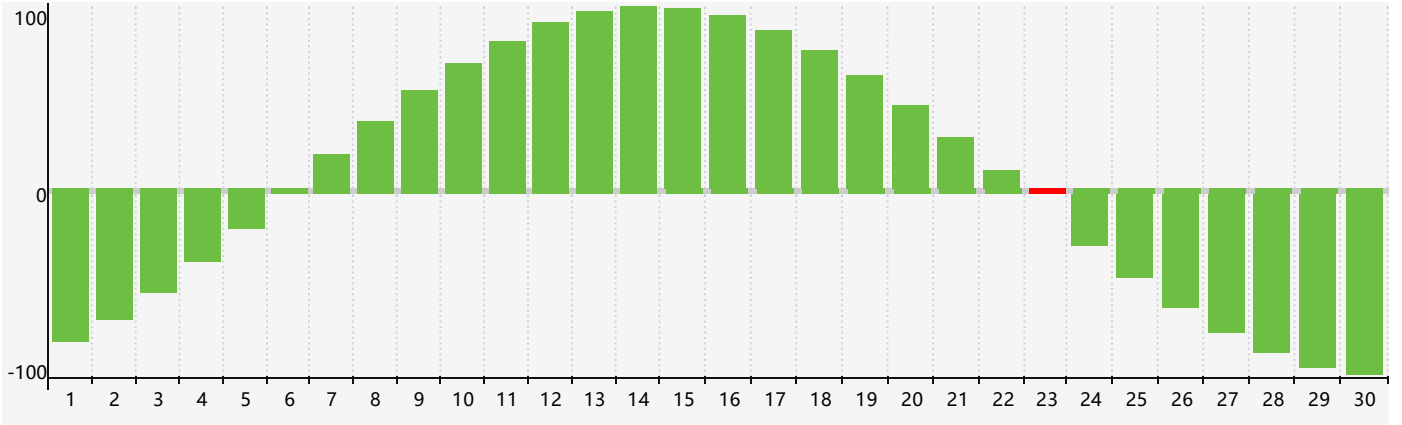

### 2023年6月智力生理周期曲线图

### 2023年6月情绪生理周期曲线图

### 2023年6月体力生理周期曲线图

公元2023年六月 农历癸卯年 [兔年]

星期日	星期一	星期二	星期三	星期四	星期五	星期六
初十 28	十一 29 体力临界期	十二 30	十三 31	十四 1	十五 2	十六 3
十七 4	十八 5	芒种 十九 6	二十 7	廿一 8	廿二 9	廿三 10
廿四 11	廿五 12	廿六 13	廿七 14	廿八 15	廿九 16	三十 17
五月初一 18	初二 19	初三 20	初四 21 情绪临界期 体力临界期	夏至 初五 22	初六 23 智力临界期	初七 24
初八 25	初九 26	初十 27	十一 28	十二 29	十三 30	十四 1