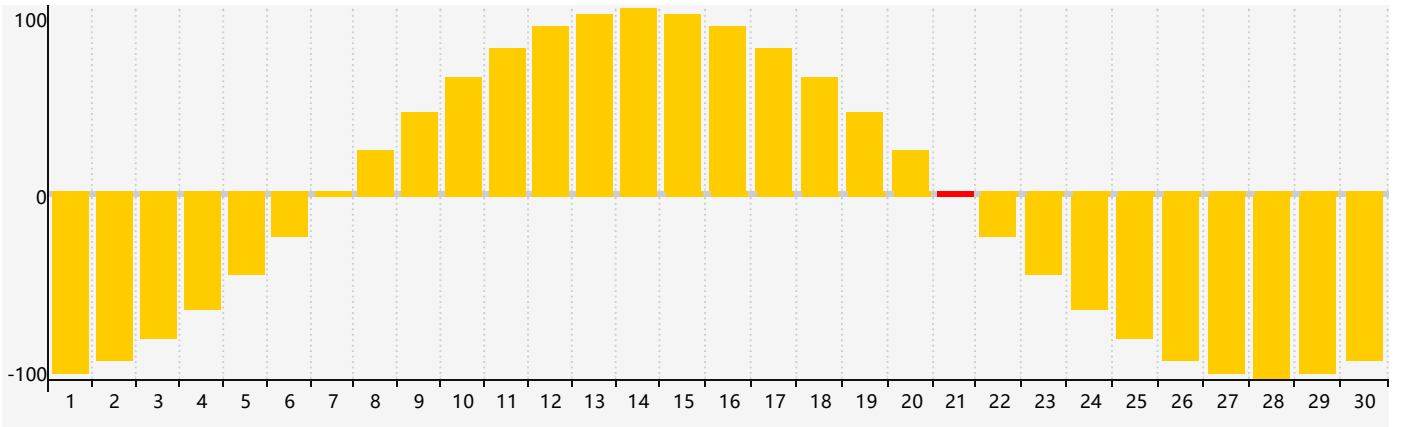

### 2023年6月智力生理周期曲线图

### 2023年6月情绪生理周期曲线图

### 2023年6月体力生理周期曲线图

公元2023年六月 农历癸卯年 [兔年]

星期日	星期一	星期二	星期三	星期四	星期五	星期六
初十 28	十一 29 体力临界期	十二 30	十三 31	十四 1	十五 2	十六 3
十七 4	十八 5	芒种 十九 6	二十 7	廿一 8	廿二 9	廿三 10
廿四 11	廿五 12	廿六 13	廿七 14	廿八 15	廿九 16	三十 17
五月初一 18	初二 19	初三 20	初四 21 情绪临界期 体力临界期	夏至 初五 22	初六 23 智力临界期	初七 24
初八 25	初九 26	初十 27	十一 28	十二 29	十三 30	十四 1