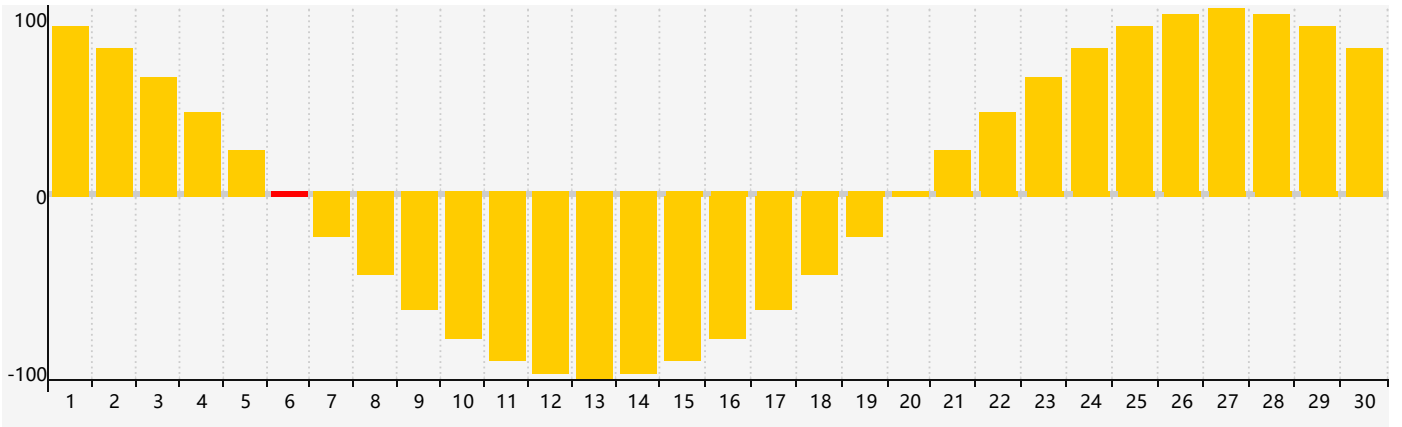

2023年6月智力生理周期曲线图

2023年6月情绪生理周期曲线图

2023年6月体力生理周期曲线图

公元2023年六月 农历癸卯年 [兔年]

星期日	星期一	星期二	星期三	星期四	星期五	星期六
初十 28	十一 29	十二 30	十三 31	十四 1	十五 2	十六 3
十七 4	十八 5	芒种 十九 6 智力临界期 情绪临界期	二十 7	廿一 8	廿二 9	廿三 10
廿四 11	廿五 12	廿六 13	廿七 14	廿八 15	廿九 16	三十 17
五月初一 18 体力临界期	初二 19	初三 20	初四 21	夏至 初五 22	初六 23	初七 24
初八 25	初九 26	初十 27	十一 28	十二 29	十三 30	十四 1