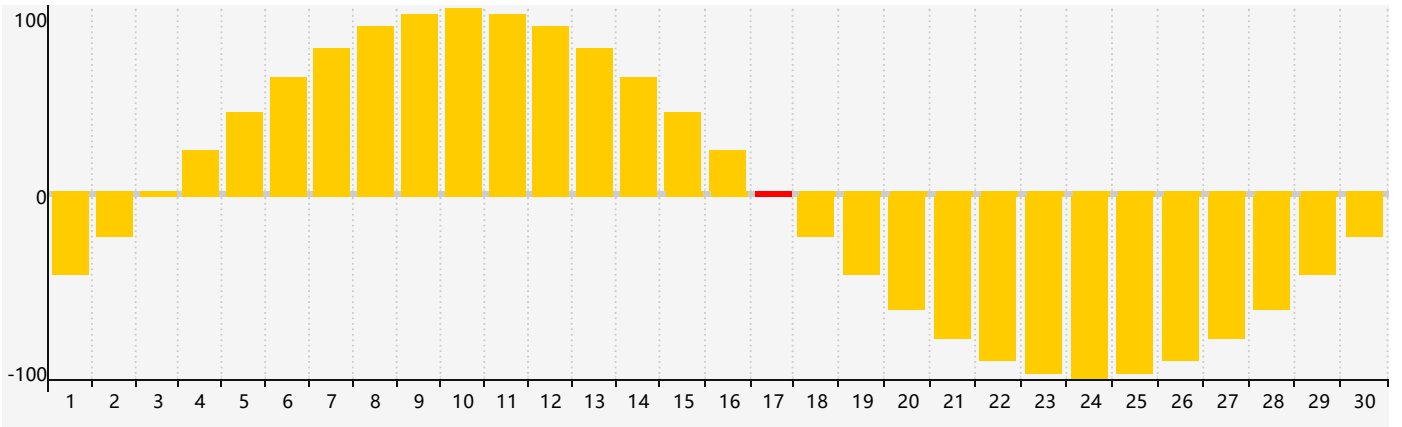

2023年6月智力生理周期曲线图

2023年6月情绪生理周期曲线图

2023年6月体力生理周期曲线图

公元2023年六月 农历癸卯年 [兔年]

星期日	星期一	星期二	星期三	星期四	星期五	星期六
初十 28	十一 29	十二 30	十三 31	十四 1	十五 2	十六 3
十七 4	十八 5	芒种 十九 6	二十 7	廿一 8 智力临界期	廿二 9	廿三 10
廿四 11	廿五 12 体力临界期	廿六 13	廿七 14	廿八 15	廿九 16	三十 17 情绪临界期
五月初一 18	初二 19	初三 20	初四 21	夏至 初五 22	初六 23	初七 24
初八 25	初九 26	初十 27	十一 28	十二 29	十三 30	十四 1