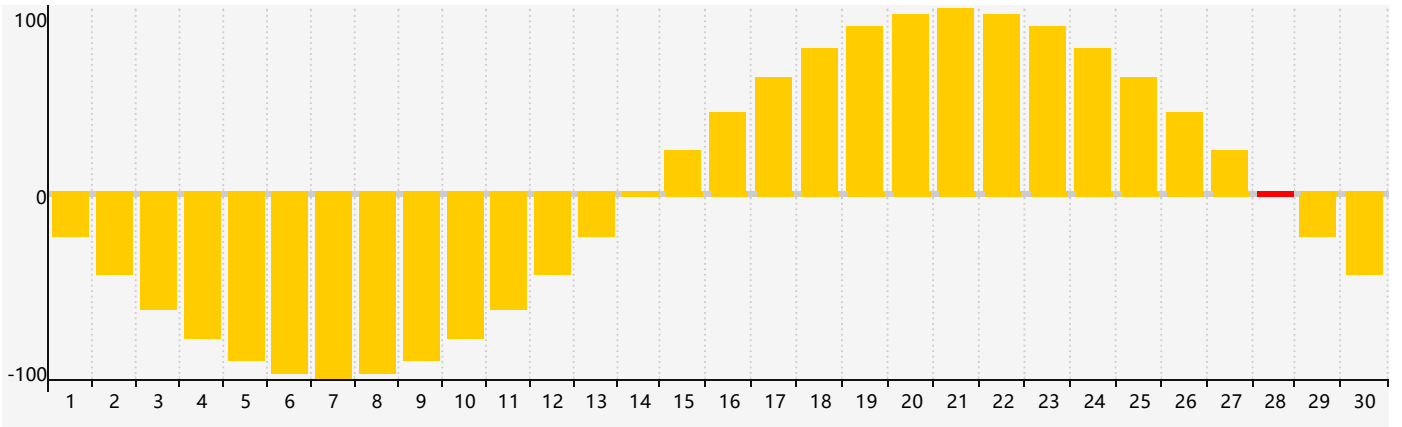

2023年6月智力生理周期曲线图

2023年6月情绪生理周期曲线图

2023年6月体力生理周期曲线图

公元2023年六月 农历癸卯年 [兔年]

星期日	星期一	星期二	星期三	星期四	星期五	星期六
初十 28	十一 29	十二 30	十三 31 情绪临界期	十四 1	十五 2	十六 3
十七 4	十八 5	芒种 十九 6 体力临界期	二十 7	廿一 8	廿二 9	廿三 10
廿四 11	廿五 12	廿六 13	廿七 14	廿八 15	廿九 16	三十 17
五月初一 18	初二 19	初三 20	初四 21	夏至 初五 22	初六 23	初七 24
初八 25	初九 26 智力临界期	初十 27	十一 28 情绪临界期	十二 29 体力临界期	十三 30	十四 1