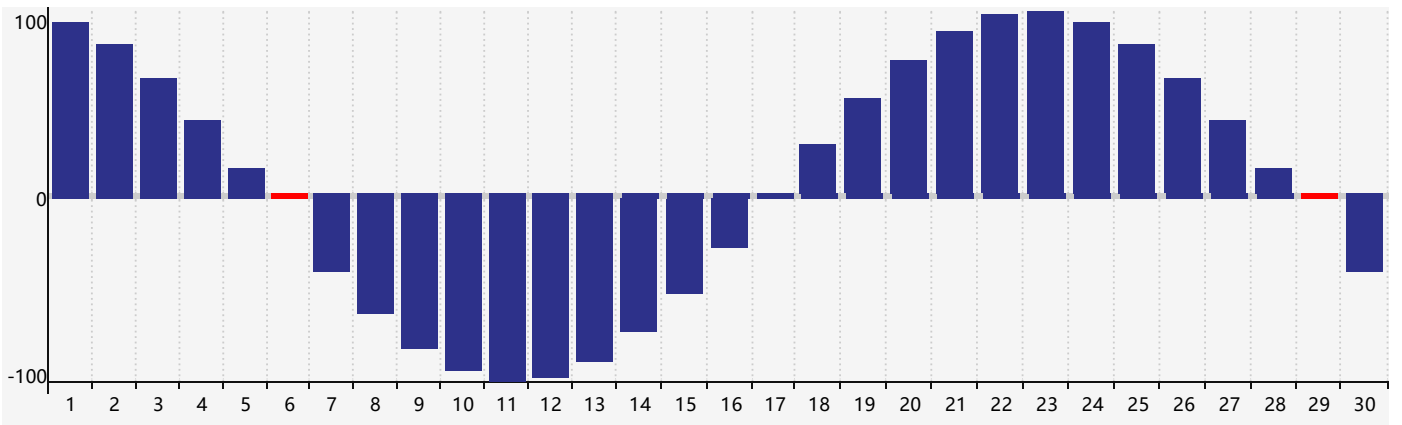

2023年6月智力生理周期曲线图

2023年6月情绪生理周期曲线图

2023年6月体力生理周期曲线图

公元2023年六月 农历癸卯年 [兔年]

星期日	星期一	星期二	星期三	星期四	星期五	星期六
初十 28	十一 29	十二 30	十三 31 情绪临界期	十四 1	十五 2	十六 3
十七 4	十八 5	芒种 十九 6 体力临界期	二十 7	廿一 8	廿二 9	廿三 10
廿四 11	廿五 12	廿六 13	廿七 14	廿八 15	廿九 16	三十 17
五月初一 18	初二 19	初三 20	初四 21	夏至 初五 22	初六 23	初七 24
初八 25	初九 26 智力临界期	初十 27	十一 28 情绪临界期	十二 29 体力临界期	十三 30	十四 1