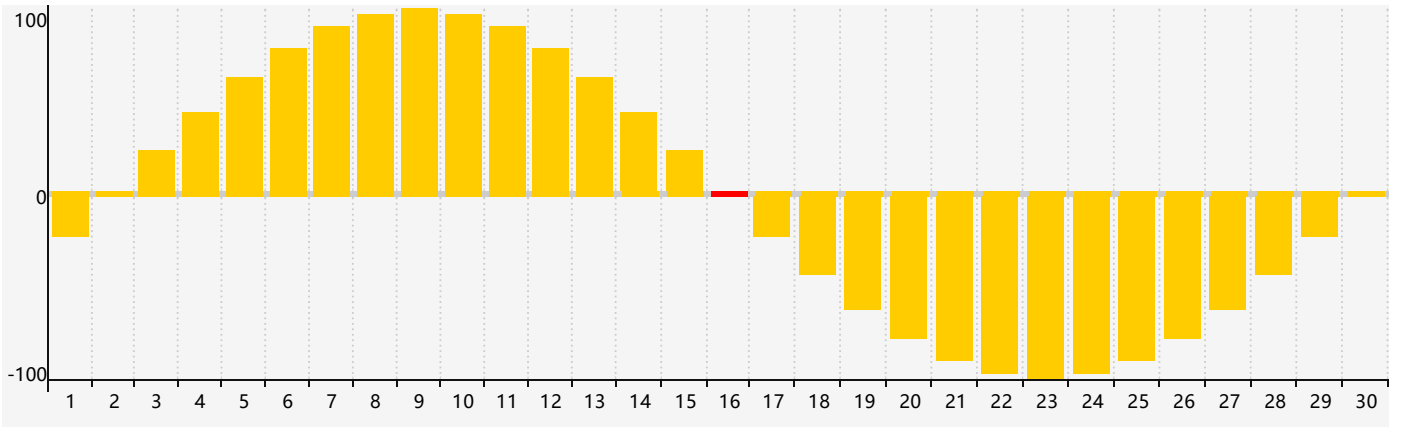

2023年6月智力生理周期曲线图

2023年6月情绪生理周期曲线图

2023年6月体力生理周期曲线图

公元2023年六月 农历癸卯年 [兔年]

星期日	星期一	星期二	星期三	星期四	星期五	星期六
初十 28	十一 29	十二 30	十三 31	十四 1	十五 2	十六 3
十七 4	十八 5	芒种 十九 6 体力临界期	二十 7	廿一 8	廿二 9	廿三 10
廿四 11	廿五 12 智力临界期	廿六 13	廿七 14	廿八 15	廿九 16 情绪临界期	三十 17
五月初一 18	初二 19	初三 20	初四 21	夏至 初五 22	初六 23	初七 24
初八 25	初九 26	初十 27	十一 28	十二 29 体力临界期	十三 30	十四 1