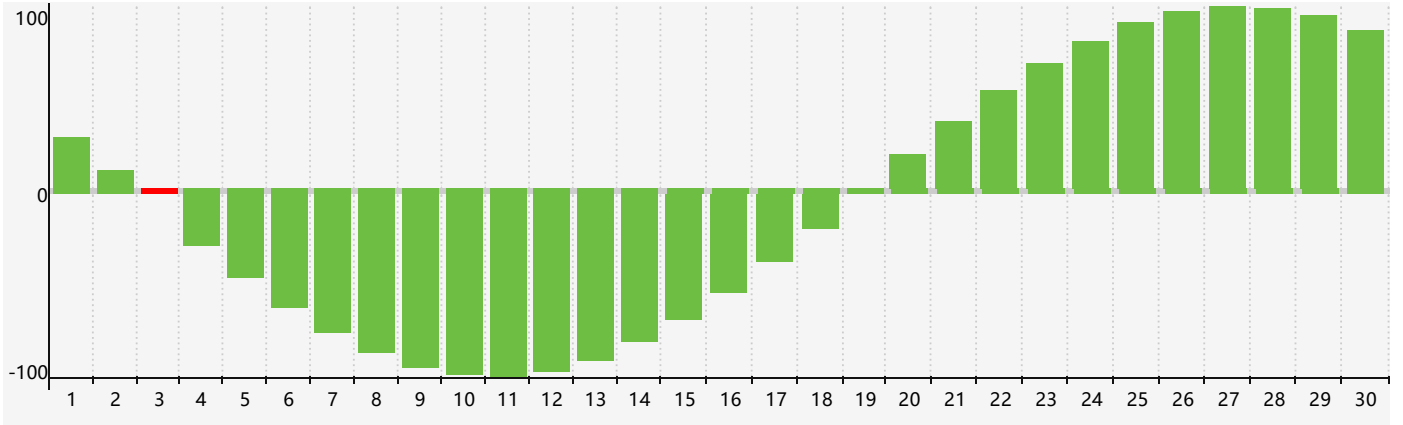

### 2023年6月智力生理周期曲线图

### 2023年6月情绪生理周期曲线图

### 2023年6月体力生理周期曲线图

公元2023年六月 农历癸卯年 [兔年]

星期日	星期一	星期二	星期三	星期四	星期五	星期六
初十 28	十一 29	十二 30	十三 31	十四 1	十五 2	十六 3 智力临界期
十七 4	十八 5	芒种 十九 6	二十 7	廿一 8 情绪临界期	廿二 9	廿三 10
廿四 11	廿五 12	廿六 13	廿七 14 体力临界期	廿八 15	廿九 16	三十 17
五月初一 18	初二 19	初三 20	初四 21	夏至 初五 22	初六 23	初七 24
初八 25	初九 26	初十 27	十一 28	十二 29	十三 30	十四 1