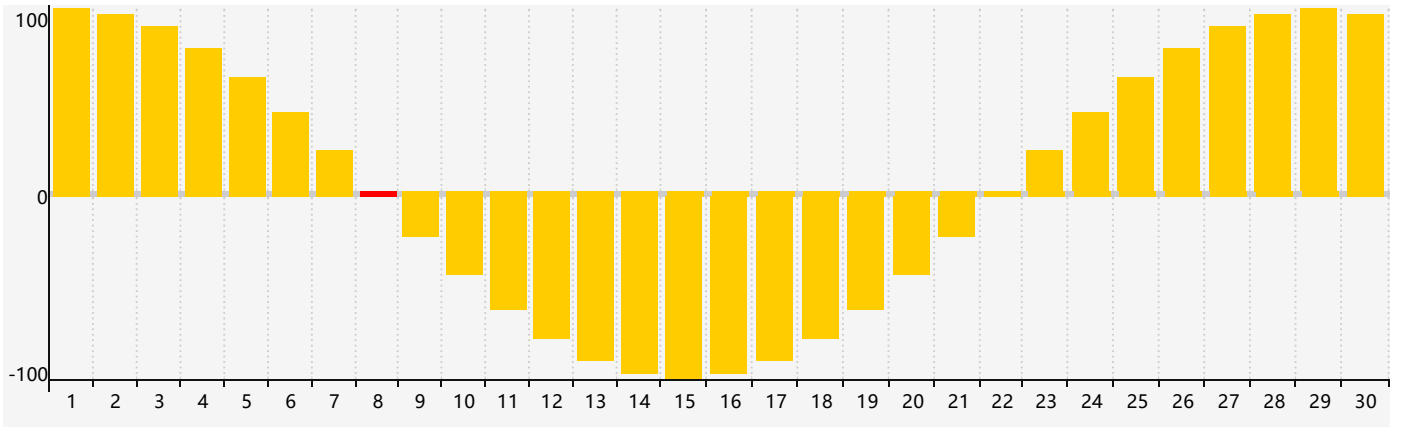

### 2023年6月智力生理周期曲线图

### 2023年6月情绪生理周期曲线图

### 2023年6月体力生理周期曲线图

公元2023年六月 农历癸卯年 [兔年]

星期日	星期一	星期二	星期三	星期四	星期五	星期六
初十 28	十一 29	十二 30	十三 31	十四 1	十五 2	十六 3 智力临界期
十七 4	十八 5	芒种 十九 6	二十 7	廿一 8 情绪临界期	廿二 9	廿三 10
廿四 11	廿五 12	廿六 13	廿七 14 体力临界期	廿八 15	廿九 16	三十 17
五月初一 18	初二 19	初三 20	初四 21	夏至 初五 22	初六 23	初七 24
初八 25	初九 26	初十 27	十一 28	十二 29	十三 30	十四 1