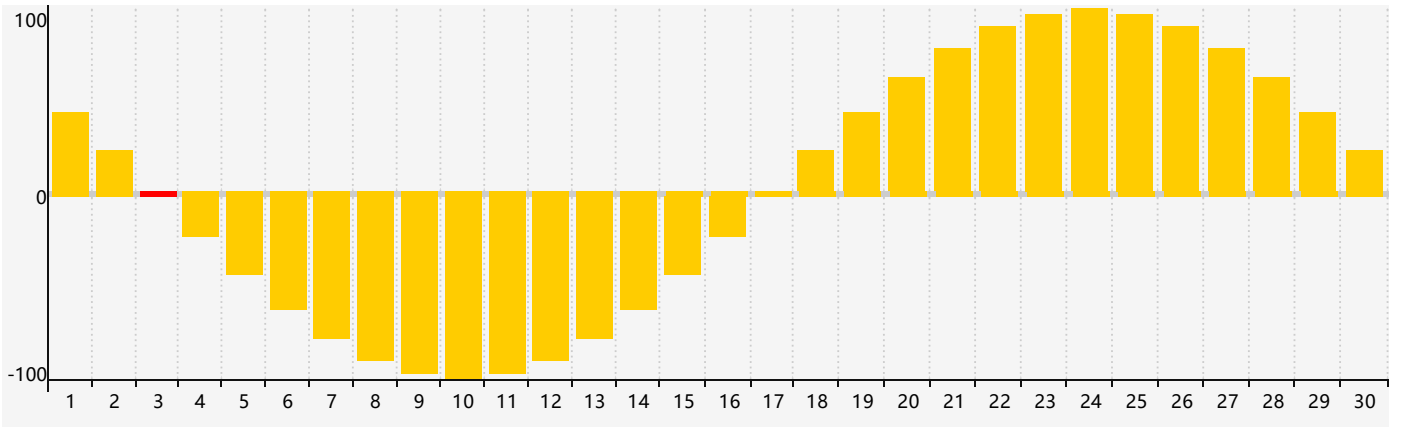

2023年6月智力生理周期曲线图

2023年6月情绪生理周期曲线图

2023年6月体力生理周期曲线图

公元2023年六月 农历癸卯年 [兔年]

星期日	星期一	星期二	星期三	星期四	星期五	星期六
初十 28	十一 29	十二 30 智力临界期	十三 31	十四 1	十五 2	十六 3 情绪临界期
十七 4	十八 5	芒种 十九 6	二十 7	廿一 8	廿二 9 体力临界期	廿三 10
廿四 11	廿五 12	廿六 13	廿七 14	廿八 15	廿九 16	三十 17
五月初一 18	初二 19	初三 20	初四 21	夏至 初五 22	初六 23	初七 24
初八 25	初九 26	初十 27	十一 28	十二 29	十三 30	十四 1 情绪临界期