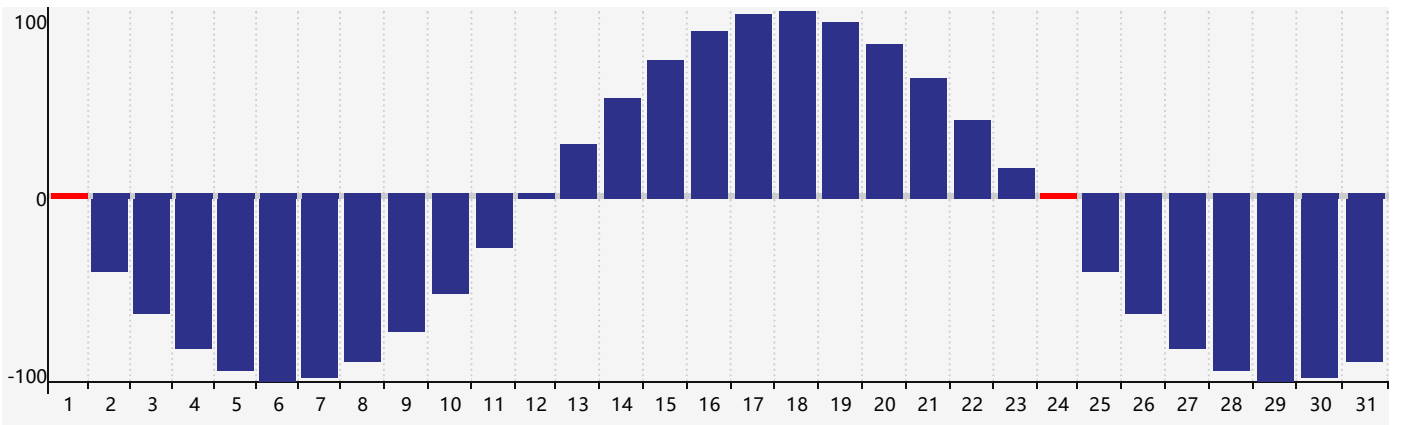

### 2023年7月智力生理周期曲线图

### 2023年7月情绪生理周期曲线图

### 2023年7月体力生理周期曲线图

公元2023年七月 农历癸卯年 [兔年]

星期日	星期一	星期二	星期三	星期四	星期五	星期六
初八 25	初九 26	初十 27	十一 28	十二 29	十三 30	十四 1 体力临界期
十五 2	十六 3	十七 4	十八 5	十九 6 情绪临界期	小暑 二十 7	廿一 8
廿二 9	廿三 10	廿四 11	廿五 12 智力临界期	廿六 13	廿七 14	廿八 15
廿九 16	三十 17	六月初一 18	初二 19	初三 20	初四 21	初五 22
大暑 初六 23	初七 24 体力临界期	初八 25	初九 26	初十 27	十一 28	十二 29
十三 30	十四 31	十五 1	十六 2	十七 3 情绪临界期	十八 4	十九 5