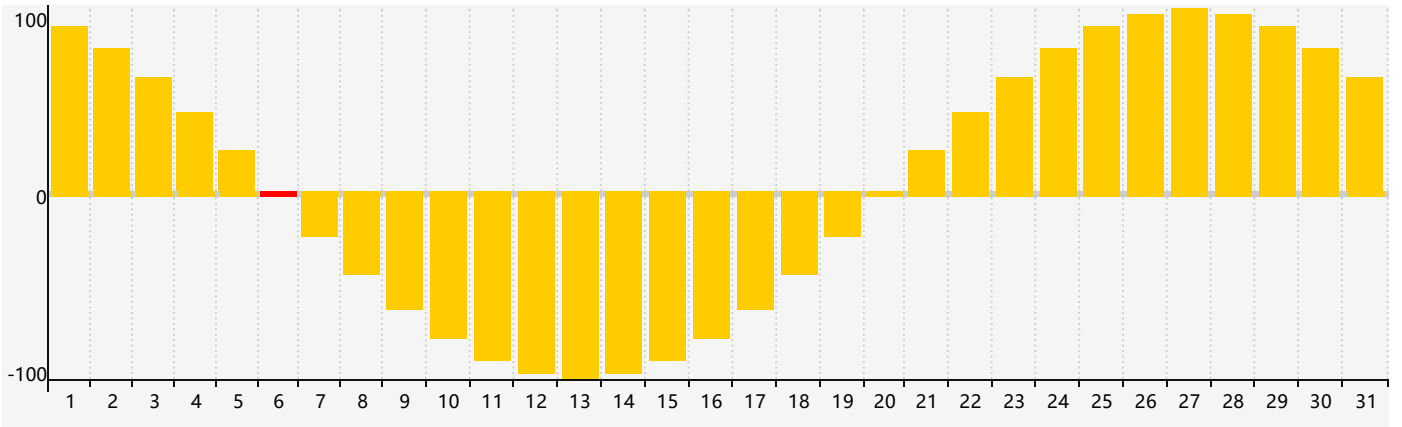

### 2023年7月智力生理周期曲线图

### 2023年7月情绪生理周期曲线图

### 2023年7月体力生理周期曲线图

公元2023年七月 农历癸卯年 [兔年]

星期日	星期一	星期二	星期三	星期四	星期五	星期六
初八 25	初九 26	初十 27	十一 28	十二 29	十三 30	十四 1 体力临界期
十五 2	十六 3	十七 4	十八 5	十九 6 情绪临界期	小暑 二十 7	廿一 8
廿二 9	廿三 10	廿四 11	廿五 12 智力临界期	廿六 13	廿七 14	廿八 15
廿九 16	三十 17	六月初一 18	初二 19	初三 20	初四 21	初五 22
大暑 初六 23	初七 24 体力临界期	初八 25	初九 26	初十 27	十一 28	十二 29
十三 30	十四 31	十五 1	十六 2	十七 3 情绪临界期	十八 4	十九 5