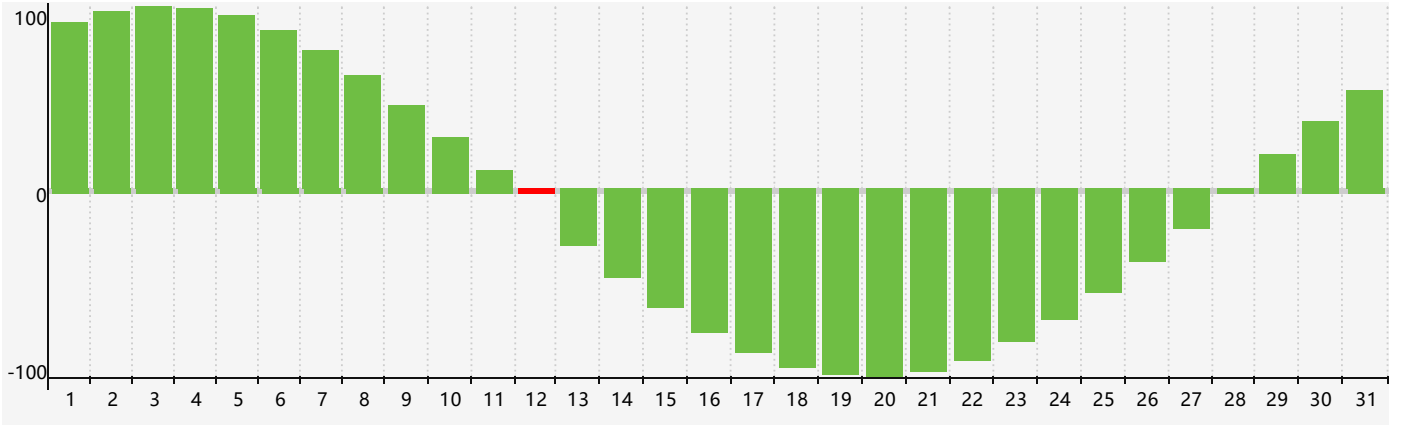

### 2023年7月智力生理周期曲线图

### 2023年7月情绪生理周期曲线图

### 2023年7月体力生理周期曲线图

公元2023年七月 农历癸卯年 [兔年]

星期日	星期一	星期二	星期三	星期四	星期五	星期六
初八 25	初九 26	初十 27	十一 28	十二 29	十三 30	十四 1 体力临界期
十五 2	十六 3	十七 4	十八 5	十九 6 情绪临界期	小暑 二十 7	廿一 8
廿二 9	廿三 10	廿四 11	廿五 12 智力临界期	廿六 13	廿七 14	廿八 15
廿九 16	三十 17	六月初一 18	初二 19	初三 20	初四 21	初五 22
大暑 初六 23	初七 24 体力临界期	初八 25	初九 26	初十 27	十一 28	十二 29
十三 30	十四 31	十五 1	十六 2	十七 3 情绪临界期	十八 4	十九 5