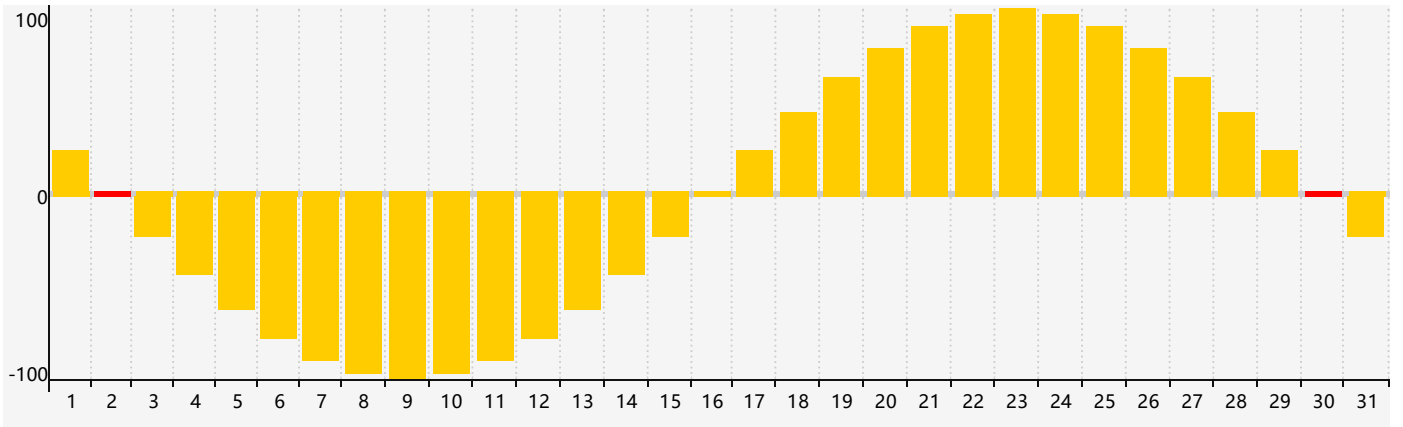

2023年8月智力生理周期曲线图

2023年8月情绪生理周期曲线图

2023年8月体力生理周期曲线图

公元2023年八月 农历癸卯年 [兔年]

星期日	星期一	星期二	星期三	星期四	星期五	星期六
十三 30	十四 31	十五 1	十六 2 情绪临界期	十七 3	十八 4	十九 5
二十 6	廿一 7 智力临界期	立秋 廿二 8	廿三 9	廿四 10	廿五 11	廿六 12
廿七 13 体力临界期	廿八 14	廿九 15	七月初一 16	初二 17	初三 18	初四 19
初五 20	初六 21	初七 22	处暑 初八 23	初九 24	初十 25	十一 26
十二 27	十三 28	十四 29	十五 30 情绪临界期	十六 31	十七 1	十八 2