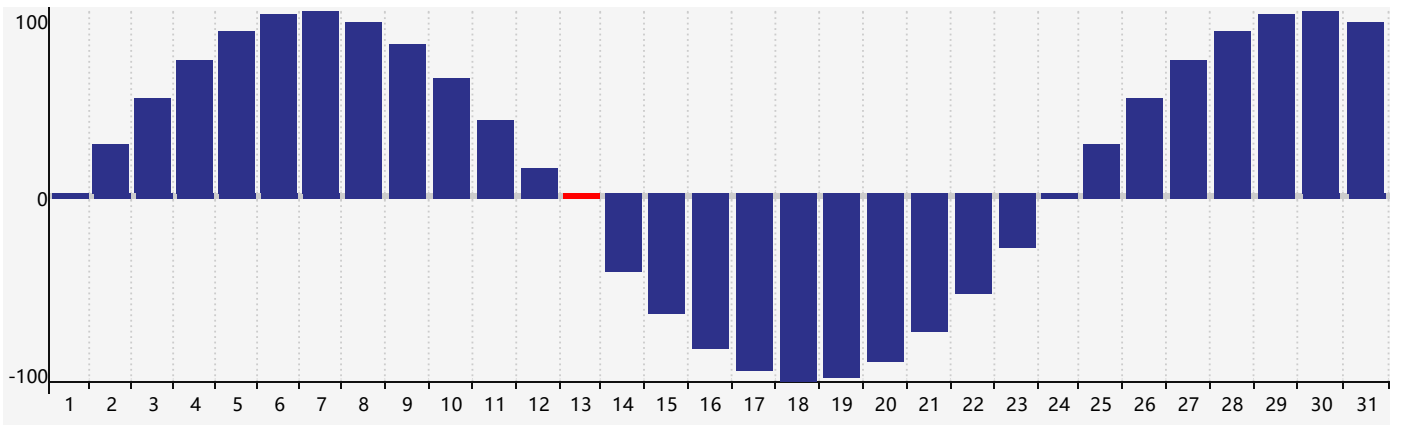

2023年8月智力生理周期曲线图

2023年8月情绪生理周期曲线图

2023年8月体力生理周期曲线图

公元2023年八月 农历癸卯年 [兔年]

星期日	星期一	星期二	星期三	星期四	星期五	星期六
十三 30	十四 31	十五 1	十六 2 情绪临界期	十七 3	十八 4	十九 5
二十 6	廿一 7 智力临界期	立秋 廿二 8	廿三 9	廿四 10	廿五 11	廿六 12
廿七 13 体力临界期	廿八 14	廿九 15	七月初一 16	初二 17	初三 18	初四 19
初五 20	初六 21	初七 22	处暑 初八 23	初九 24	初十 25	十一 26
十二 27	十三 28	十四 29	十五 30 情绪临界期	十六 31	十七 1	十八 2