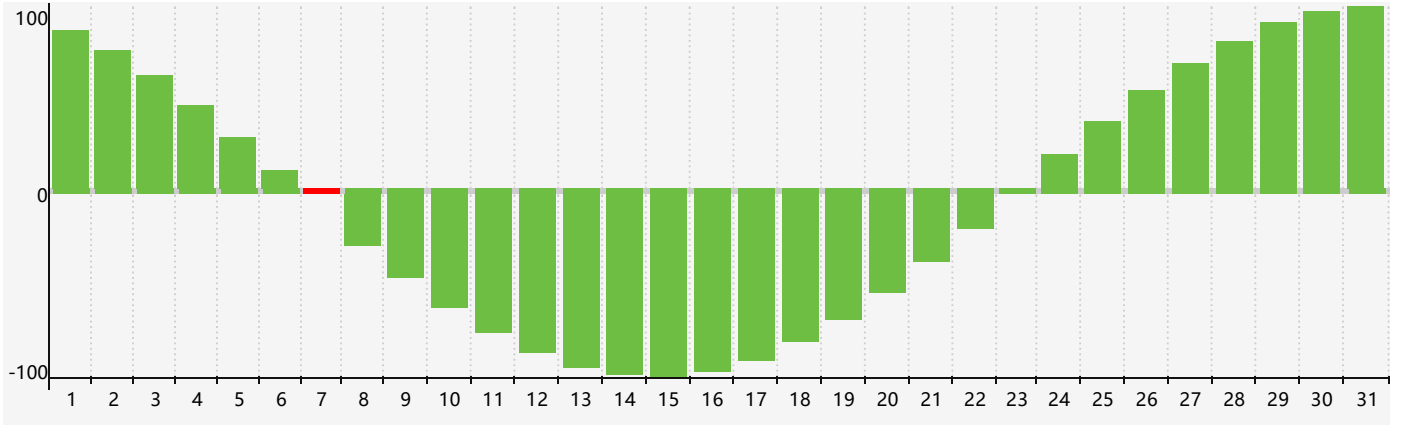

2023年8月智力生理周期曲线图

2023年8月情绪生理周期曲线图

2023年8月体力生理周期曲线图

公元2023年八月 农历癸卯年 [兔年]

星期日	星期一	星期二	星期三	星期四	星期五	星期六
十三 30	十四 31	十五 1	十六 2 情绪临界期	十七 3	十八 4	十九 5
二十 6	廿一 7 智力临界期	立秋 廿二 8	廿三 9	廿四 10	廿五 11	廿六 12
廿七 13 体力临界期	廿八 14	廿九 15	七月初一 16	初二 17	初三 18	初四 19
初五 20	初六 21	初七 22	处暑 初八 23	初九 24	初十 25	十一 26
十二 27	十三 28	十四 29	十五 30 情绪临界期	十六 31	十七 1	十八 2