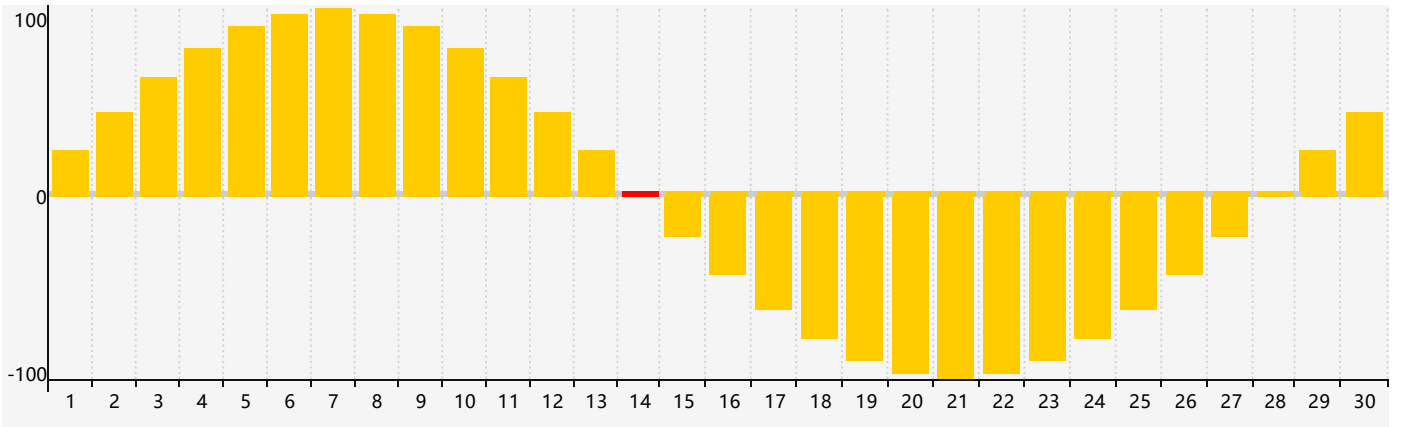

2023年9月智力生理周期曲线图

2023年9月情绪生理周期曲线图

2023年9月体力生理周期曲线图

公元2023年九月 农历癸卯年 [兔年]

星期日	星期一	星期二	星期三	星期四	星期五	星期六
十二 27 智力临界期 体力临界期 	十三 28 	十四 29 	十五 30 	十六 31 	十七 1 	十八 2
十九 3 	二十 4 	廿一 5 	廿二 6 	廿三 7 	白露 廿四 8 	廿五 9
廿六 10 	廿七 11 	廿八 12 	廿九 13 	三十 14 情绪临界期 	八月初一 15 	初二 16
初三 17 	初四 18 	初五 19 体力临界期 	初六 20 	初七 21 	初八 22 	秋分 初九 23
初十 24 	十一 25 	十二 26 	十三 27 	十四 28 	十五 29 智力临界期 	十六 30