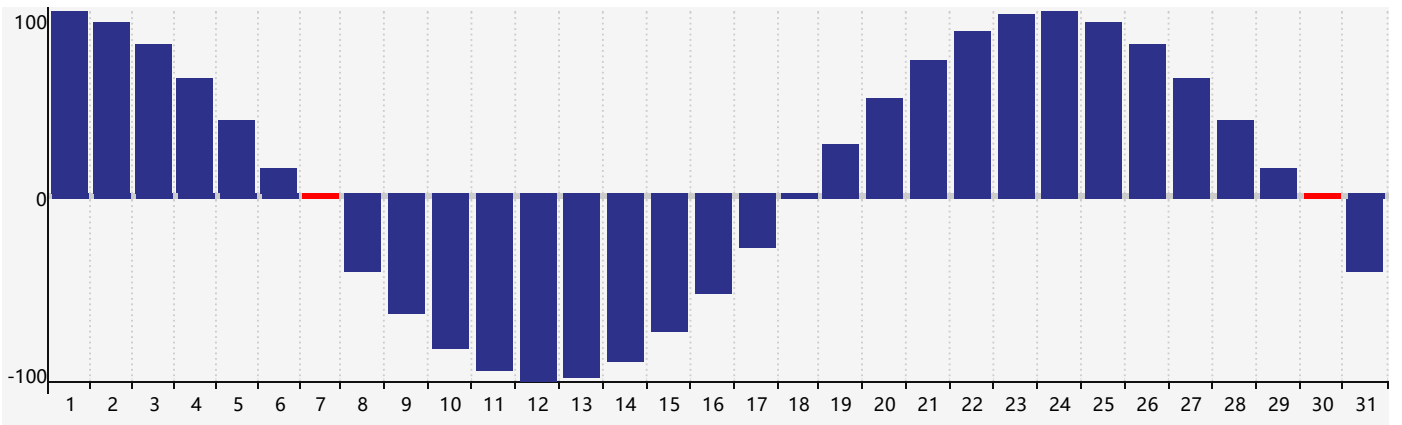

### 2024年1月智力生理周期曲线图

### 2024年1月情绪生理周期曲线图

### 2024年1月体力生理周期曲线图

公元2024年一月 农历癸卯年 [兔年]

星期日	星期一	星期二	星期三	星期四	星期五	星期六
十九 31 	二十 1 	廿一 2 智力临界期 	廿二 3 	廿三 4 	廿四 5 	小寒 廿五 6 
廿六 7 体力临界期 	廿七 8 	廿八 9 	廿九 10 	腊月 初一 11 	初二 12 	初三 13 
初四 14 	初五 15 	初六 16 	初七 17 情绪临界期 	初八 18 	初九 19 	大寒 初十 20 
十一 21 	十二 22 	十三 23 	十四 24 	十五 25 	十六 26 	十七 27 
十八 28 	十九 29 	二十 30 体力临界期 	廿一 31 	廿二 1 	廿三 2 	廿四 3 