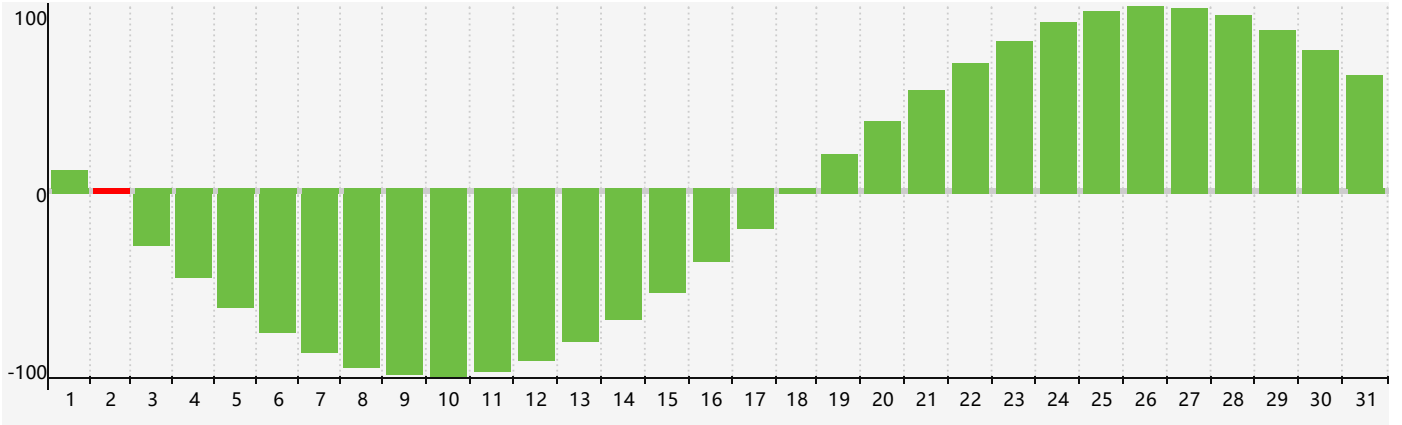

### 2024年1月智力生理周期曲线图

### 2024年1月情绪生理周期曲线图

### 2024年1月体力生理周期曲线图

公元2024年一月 农历癸卯年 [兔年]

星期日	星期一	星期二	星期三	星期四	星期五	星期六
十九 31 	二十 1 	廿一 2 智力临界期 	廿二 3 	廿三 4 	廿四 5 	小寒 廿五 6 
廿六 7 体力临界期 	廿七 8 	廿八 9 	廿九 10 	腊月 初一 11 	初二 12 	初三 13 
初四 14 	初五 15 	初六 16 	初七 17 情绪临界期 	初八 18 	初九 19 	大寒 初十 20 
十一 21 	十二 22 	十三 23 	十四 24 	十五 25 	十六 26 	十七 27 
十八 28 	十九 29 	二十 30 体力临界期 	廿一 31 	廿二 1 	廿三 2 	廿四 3 