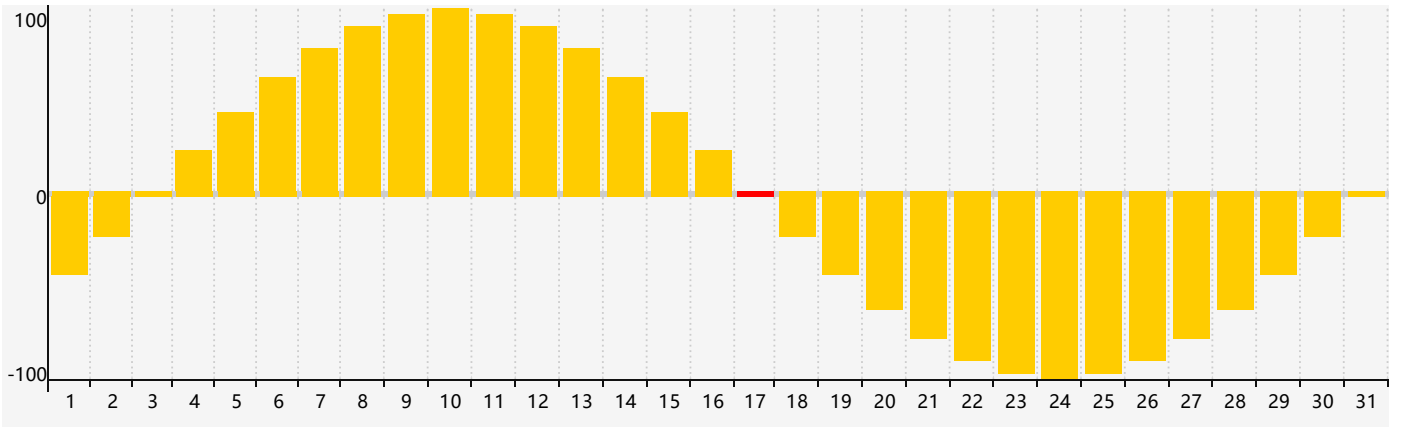

### 2024年1月智力生理周期曲线图

### 2024年1月情绪生理周期曲线图

### 2024年1月体力生理周期曲线图

公元2024年一月 农历癸卯年 [兔年]

星期日	星期一	星期二	星期三	星期四	星期五	星期六
十九 31 	二十 1 	廿一 2 智力临界期 	廿二 3 	廿三 4 	廿四 5 	小寒 廿五 6 
廿六 7 体力临界期 	廿七 8 	廿八 9 	廿九 10 	腊月 初一 11 	初二 12 	初三 13 
初四 14 	初五 15 	初六 16 	初七 17 情绪临界期 	初八 18 	初九 19 	大寒 初十 20 
十一 21 	十二 22 	十三 23 	十四 24 	十五 25 	十六 26 	十七 27 
十八 28 	十九 29 	二十 30 体力临界期 	廿一 31 	廿二 1 	廿三 2 	廿四 3 