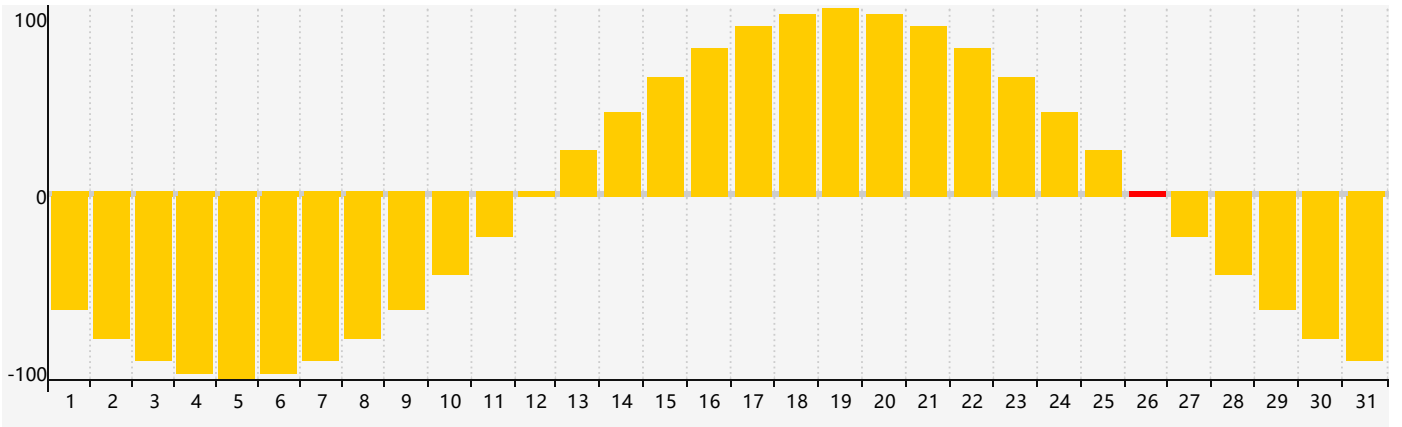

2024年1月智力生理周期曲线图

2024年1月情绪生理周期曲线图

2024年1月体力生理周期曲线图

公元2024年一月 农历癸卯年 [兔年]

星期日	星期一	星期二	星期三	星期四	星期五	星期六
十九 31	二十 1	廿一 2	廿二 3	廿三 4	廿四 5 体力临界期	小寒 廿五 6
廿六 7	廿七 8	廿八 9	廿九 10	腊月 初一 11 智力临界期	初二 12	初三 13
初四 14	初五 15	初六 16	初七 17	初八 18	初九 19	大寒 初十 20
十一 21	十二 22	十三 23	十四 24	十五 25	十六 26 情绪临界期	十七 27
十八 28 体力临界期	十九 29	二十 30	廿一 31	廿二 1	廿三 2	廿四 3