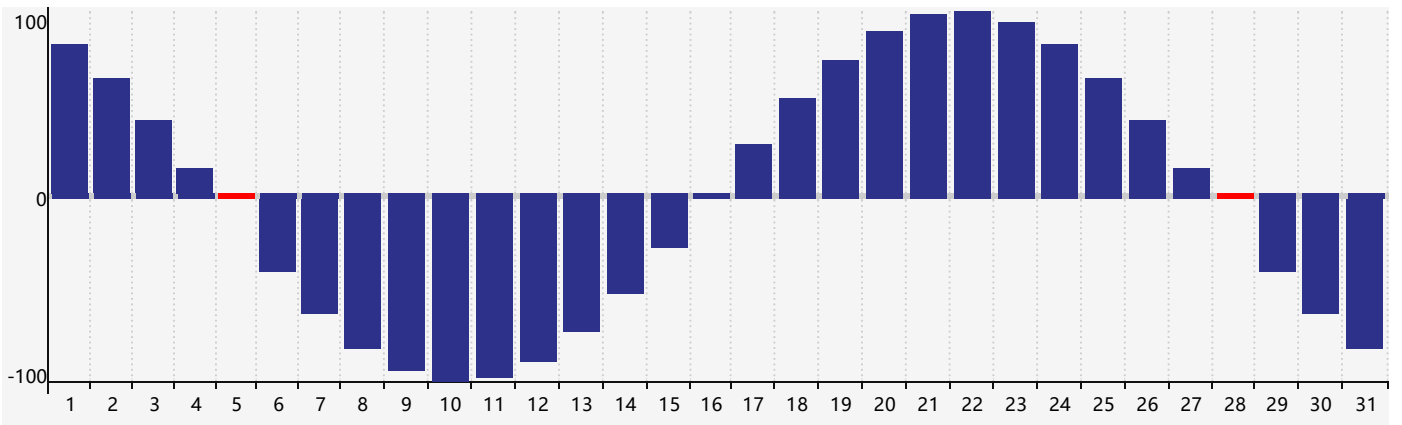

2024年1月智力生理周期曲线图

2024年1月情绪生理周期曲线图

2024年1月体力生理周期曲线图

公元2024年一月 农历癸卯年 [兔年]

星期日	星期一	星期二	星期三	星期四	星期五	星期六
十九 31	二十 1	廿一 2	廿二 3	廿三 4	廿四 5 体力临界期	小寒 廿五 6
廿六 7	廿七 8	廿八 9	廿九 10	腊月 初一 11 智力临界期	初二 12	初三 13
初四 14	初五 15	初六 16	初七 17	初八 18	初九 19	大寒 初十 20
十一 21	十二 22	十三 23	十四 24	十五 25	十六 26 情绪临界期	十七 27
十八 28 体力临界期	十九 29	二十 30	廿一 31	廿二 1	廿三 2	廿四 3