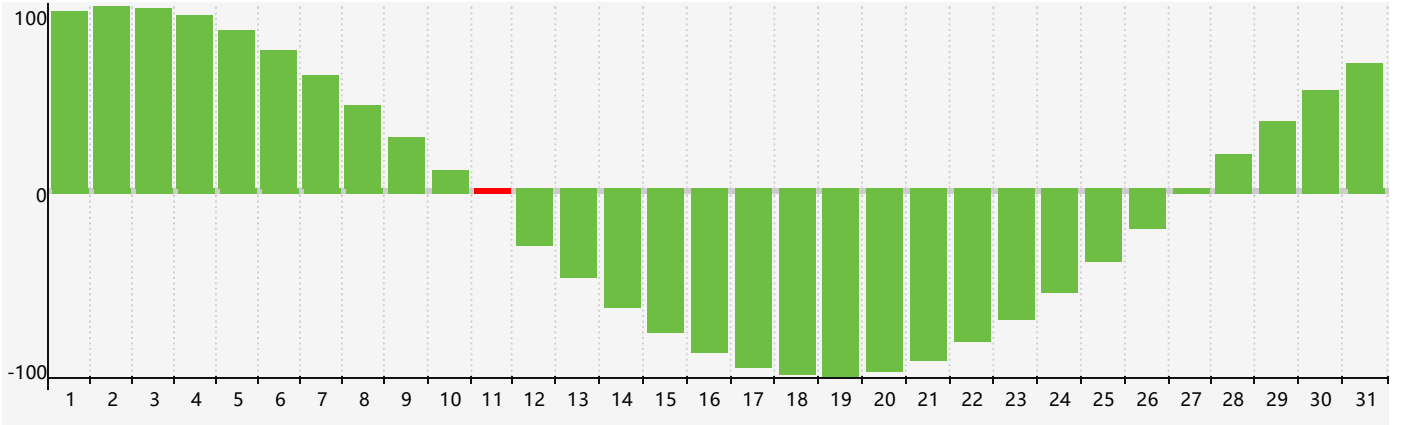

2024年1月智力生理周期曲线图

2024年1月情绪生理周期曲线图

2024年1月体力生理周期曲线图

公元2024年一月 农历癸卯年 [兔年]

星期日	星期一	星期二	星期三	星期四	星期五	星期六
十九 31	二十 1	廿一 2	廿二 3	廿三 4	廿四 5 体力临界期	小寒 廿五 6
廿六 7	廿七 8	廿八 9	廿九 10	腊月 初一 11 智力临界期	初二 12	初三 13
初四 14	初五 15	初六 16	初七 17	初八 18	初九 19	大寒 初十 20
十一 21	十二 22	十三 23	十四 24	十五 25	十六 26 情绪临界期	十七 27
十八 28 体力临界期	十九 29	二十 30	廿一 31	廿二 1	廿三 2	廿四 3