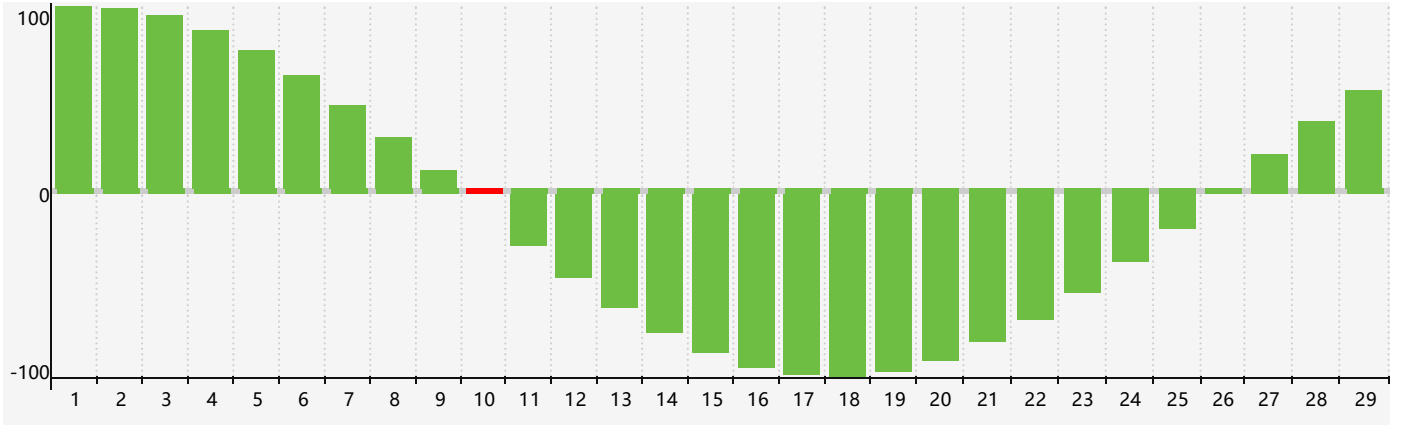

2024年2月智力生理周期曲线图

2024年2月情绪生理周期曲线图

2024年2月体力生理周期曲线图

公元2024年二月 农历甲辰年 [龙年]

星期日	星期一	星期二	星期三	星期四	星期五	星期六
十八 28	十九 29	二十 30	廿一 31	廿二 1	廿三 2	廿四 3
立春 廿五 4	廿六 5	廿七 6	廿八 7	廿九 8	三十 9	正月 初一 10 智力临界期 情绪临界期
初二 11	初三 12	初四 13	初五 14	初六 15	初七 16 体力临界期	初八 17
初九 18	雨水 初十 19	十一 20	十二 21	十三 22	十四 23	十五 24
十六 25	十七 26	十八 27	十九 28	二十 29	廿一 1	廿二 2