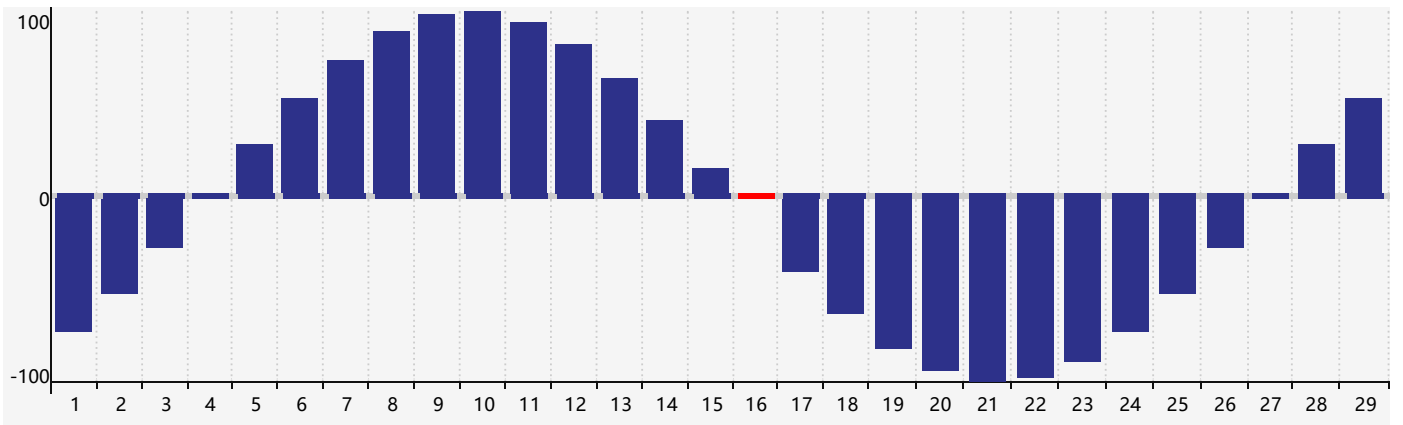

2024年2月智力生理周期曲线图

2024年2月情绪生理周期曲线图

2024年2月体力生理周期曲线图

公元2024年二月 农历甲辰年 [龙年]

星期日	星期一	星期二	星期三	星期四	星期五	星期六
十八 28	十九 29	二十 30	廿一 31	廿二 1	廿三 2	廿四 3
立春 廿五 4	廿六 5	廿七 6	廿八 7	廿九 8	三十 9	正月 初一 10 智力临界期 情绪临界期
初二 11	初三 12	初四 13	初五 14	初六 15	初七 16 体力临界期	初八 17
初九 18	雨水 初十 19	十一 20	十二 21	十三 22	十四 23	十五 24
十六 25	十七 26	十八 27	十九 28	二十 29	廿一 1	廿二 2