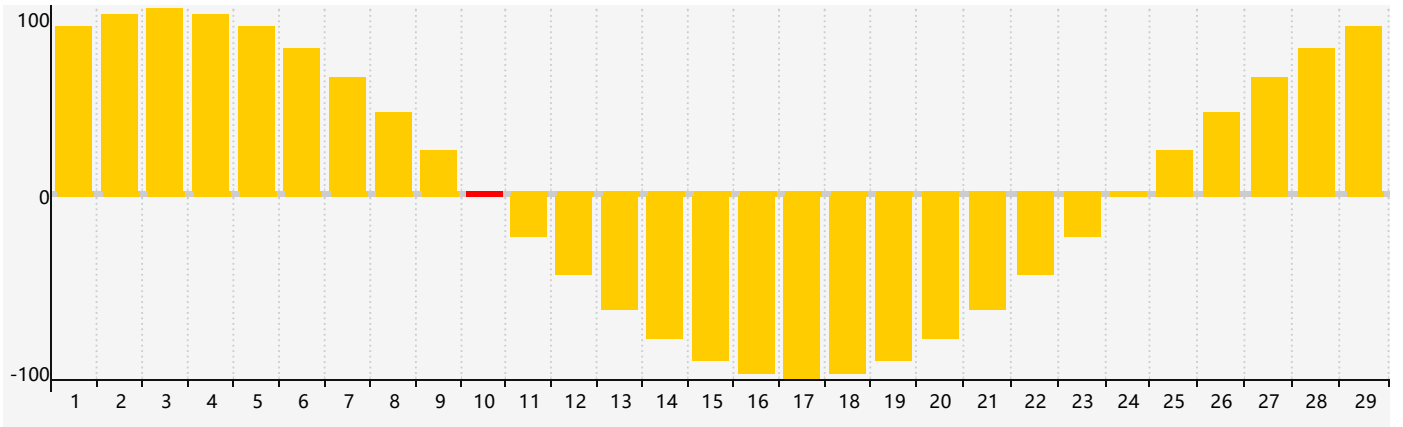

2024年2月智力生理周期曲线图

2024年2月情绪生理周期曲线图

2024年2月体力生理周期曲线图

公元2024年二月 农历甲辰年 [龙年]

星期日	星期一	星期二	星期三	星期四	星期五	星期六
十八 28	十九 29	二十 30	廿一 31	廿二 1	廿三 2	廿四 3
立春 廿五 4	廿六 5	廿七 6	廿八 7	廿九 8	三十 9	正月 初一 10 智力临界期 情绪临界期
初二 11	初三 12	初四 13	初五 14	初六 15	初七 16 体力临界期	初八 17
初九 18	雨水 初十 19	十一 20	十二 21	十三 22	十四 23	十五 24
十六 25	十七 26	十八 27	十九 28	二十 29	廿一 1	廿二 2