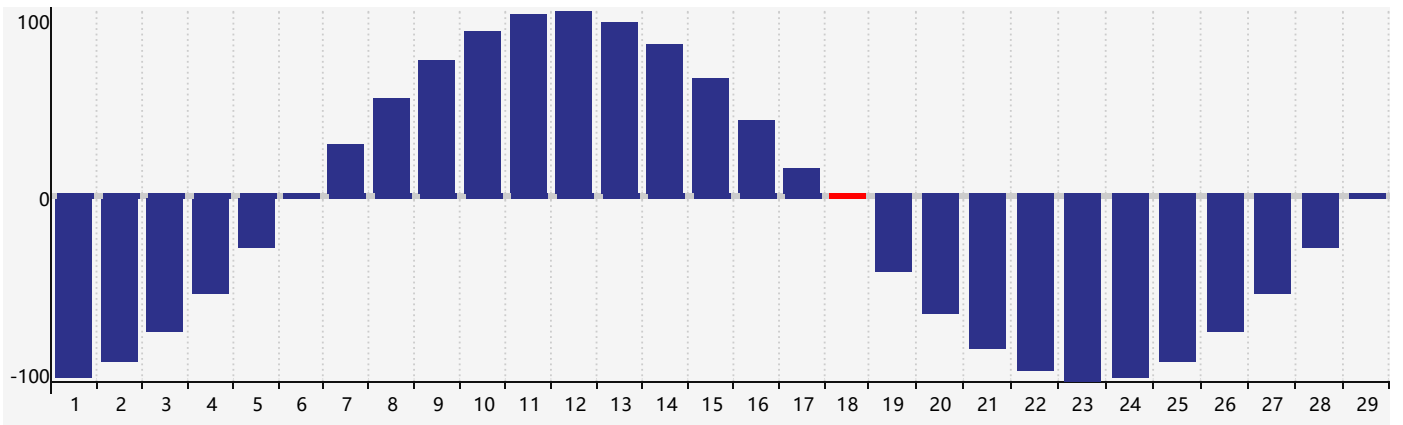

2024年2月智力生理周期曲线图

2024年2月情绪生理周期曲线图

2024年2月体力生理周期曲线图

公元2024年二月 农历甲辰年 [龙年]

星期日	星期一	星期二	星期三	星期四	星期五	星期六
十八 28	十九 29	二十 30	廿一 31	廿二 1	廿三 2	廿四 3
立春 廿五 4	廿六 5	廿七 6	廿八 7	廿九 8	三十 9	正月初一 10
初二 11	初三 12	初四 13	初五 14	初六 15	初七 16 情绪临界期	初八 17
初九 18 体力临界期	雨水 初十 19	十一 20 智力临界期	十二 21	十三 22	十四 23	十五 24
十六 25	十七 26	十八 27	十九 28	二十 29	廿一 1	廿二 2