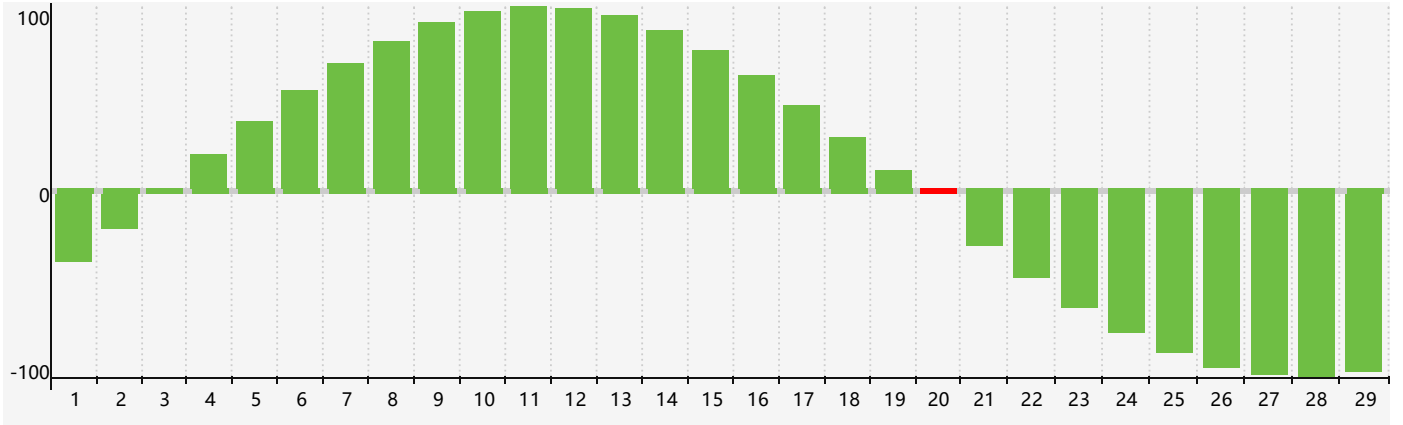

2024年2月智力生理周期曲线图

2024年2月情绪生理周期曲线图

2024年2月体力生理周期曲线图

公元2024年二月 农历甲辰年 [龙年]

星期日	星期一	星期二	星期三	星期四	星期五	星期六
十八 28	十九 29	二十 30	廿一 31	廿二 1	廿三 2	廿四 3
立春 廿五 4	廿六 5	廿七 6	廿八 7	廿九 8	三十 9	正月初一 10
初二 11	初三 12	初四 13	初五 14	初六 15	初七 16 情绪临界期	初八 17
初九 18 体力临界期	雨水 初十 19	十一 20 智力临界期	十二 21	十三 22	十四 23	十五 24
十六 25	十七 26	十八 27	十九 28	二十 29	廿一 1	廿二 2