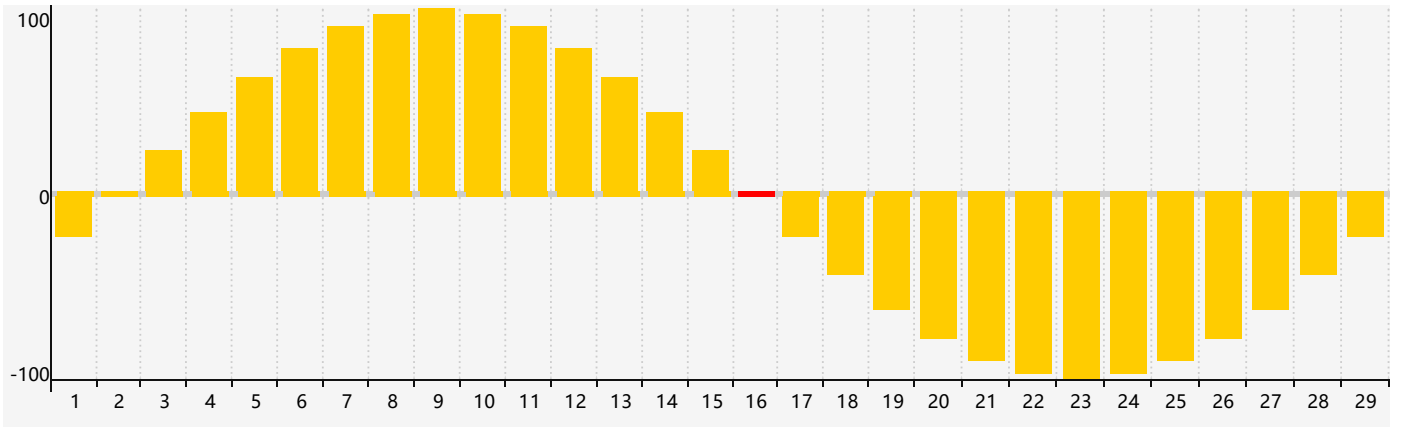

2024年2月智力生理周期曲线图

2024年2月情绪生理周期曲线图

2024年2月体力生理周期曲线图

公元2024年二月 农历甲辰年 [龙年]

星期日	星期一	星期二	星期三	星期四	星期五	星期六
十八 28	十九 29	二十 30	廿一 31	廿二 1	廿三 2	廿四 3
立春 廿五 4	廿六 5	廿七 6	廿八 7	廿九 8	三十 9	正月初一 10
初二 11	初三 12	初四 13	初五 14	初六 15	初七 16 情绪临界期	初八 17
初九 18 体力临界期	雨水 初十 19	十一 20 智力临界期	十二 21	十三 22	十四 23	十五 24
十六 25	十七 26	十八 27	十九 28	二十 29	廿一 1	廿二 2