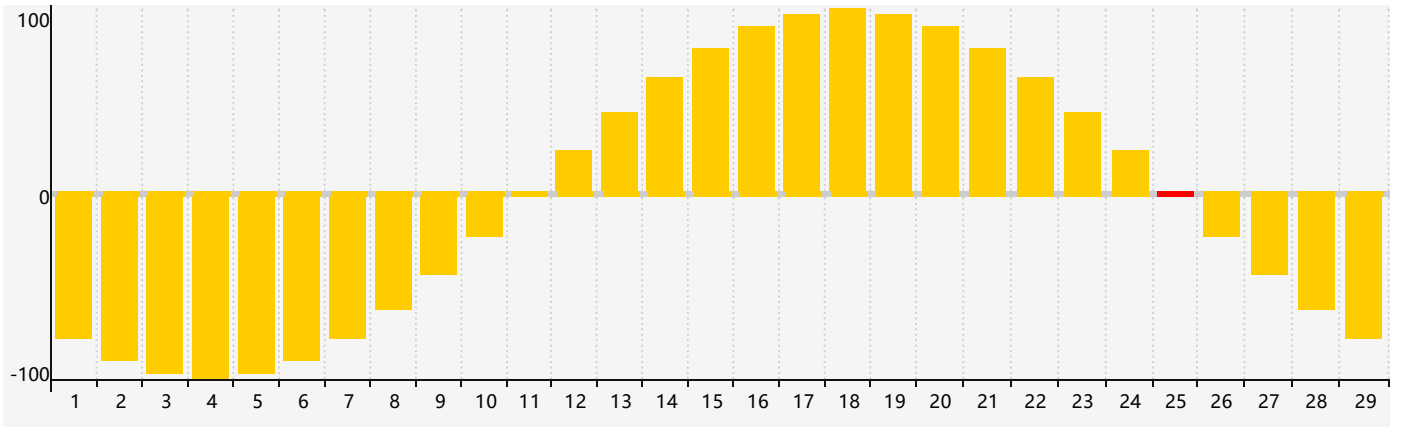

2024年2月智力生理周期曲线图

2024年2月情绪生理周期曲线图

2024年2月体力生理周期曲线图

公元2024年二月 农历甲辰年 [龙年]

星期日	星期一	星期二	星期三	星期四	星期五	星期六
十八 28 情绪临界期 	十九 29 	二十 30 	廿一 31 	廿二 1 	廿三 2 	廿四 3 
立春 廿五 4 	廿六 5 体力临界期 	廿七 6 	廿八 7 	廿九 8 	三十 9 	正月初一 10 
初二 11 	初三 12 	初四 13 智力临界期 	初五 14 	初六 15 	初七 16 	初八 17 
初九 18 	雨水 初十 19 	十一 20 	十二 21 	十三 22 	十四 23 	十五 24 
十六 25 情绪临界期 	十七 26 	十八 27 	十九 28 体力临界期 	二十 29 	廿一 1 	廿二 2 