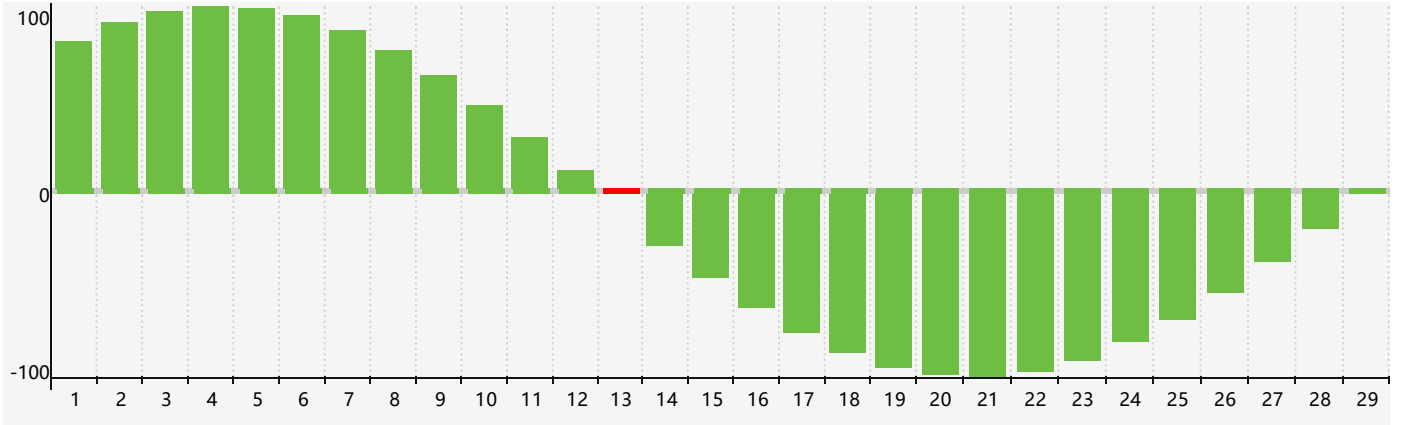

2024年2月智力生理周期曲线图

2024年2月情绪生理周期曲线图

2024年2月体力生理周期曲线图

公元2024年二月 农历甲辰年 [龙年]

星期日	星期一	星期二	星期三	星期四	星期五	星期六
十八 28 情绪临界期 	十九 29 	二十 30 	廿一 31 	廿二 1 	廿三 2 	廿四 3 
立春 廿五 4 	廿六 5 体力临界期 	廿七 6 	廿八 7 	廿九 8 	三十 9 	正月初一 10 
初二 11 	初三 12 	初四 13 智力临界期 	初五 14 	初六 15 	初七 16 	初八 17 
初九 18 	雨水 初十 19 	十一 20 	十二 21 	十三 22 	十四 23 	十五 24 
十六 25 情绪临界期 	十七 26 	十八 27 	十九 28 体力临界期 	二十 29 	廿一 1 	廿二 2 