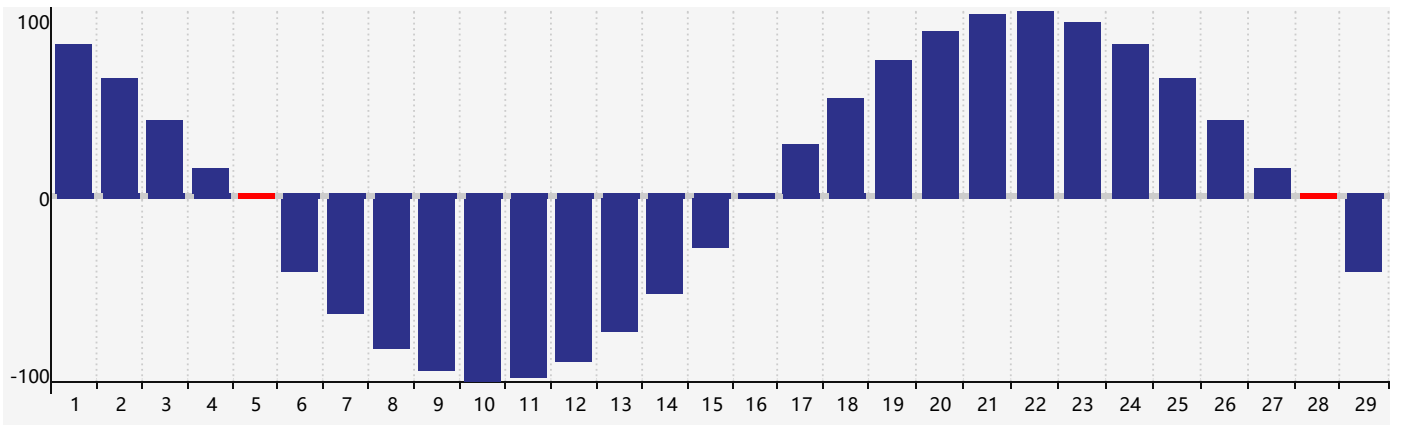

2024年2月智力生理周期曲线图

2024年2月情绪生理周期曲线图

2024年2月体力生理周期曲线图

公元2024年二月 农历甲辰年 [龙年]

星期日	星期一	星期二	星期三	星期四	星期五	星期六
十八 28 情绪临界期 	十九 29 	二十 30 	廿一 31 	廿二 1 	廿三 2 	廿四 3 
立春 廿五 4 	廿六 5 体力临界期 	廿七 6 	廿八 7 	廿九 8 	三十 9 	正月初一 10 
初二 11 	初三 12 	初四 13 智力临界期 	初五 14 	初六 15 	初七 16 	初八 17 
初九 18 	雨水 初十 19 	十一 20 	十二 21 	十三 22 	十四 23 	十五 24 
十六 25 情绪临界期 	十七 26 	十八 27 	十九 28 体力临界期 	二十 29 	廿一 1 	廿二 2 