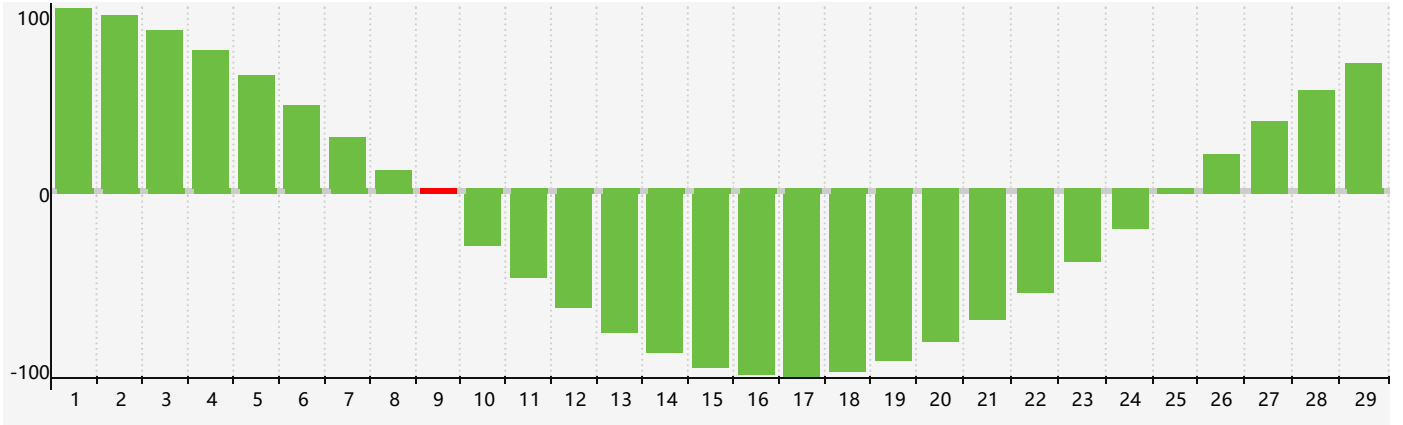

2024年2月智力生理周期曲线图

2024年2月情绪生理周期曲线图

2024年2月体力生理周期曲线图

公元2024年二月 农历甲辰年 [龙年]

星期日	星期一	星期二	星期三	星期四	星期五	星期六
十八 28	十九 29	二十 30	廿一 31	廿二 1	廿三 2	廿四 3
立春 廿五 4 情绪临界期	廿六 5	廿七 6	廿八 7 体力临界期	廿九 8	三十 9 智力临界期	正月初一 10
初二 11	初三 12	初四 13	初五 14	初六 15	初七 16	初八 17
初九 18	雨水 初十 19	十一 20	十二 21	十三 22	十四 23	十五 24
十六 25	十七 26	十八 27	十九 28	二十 29	廿一 1 体力临界期	廿二 2