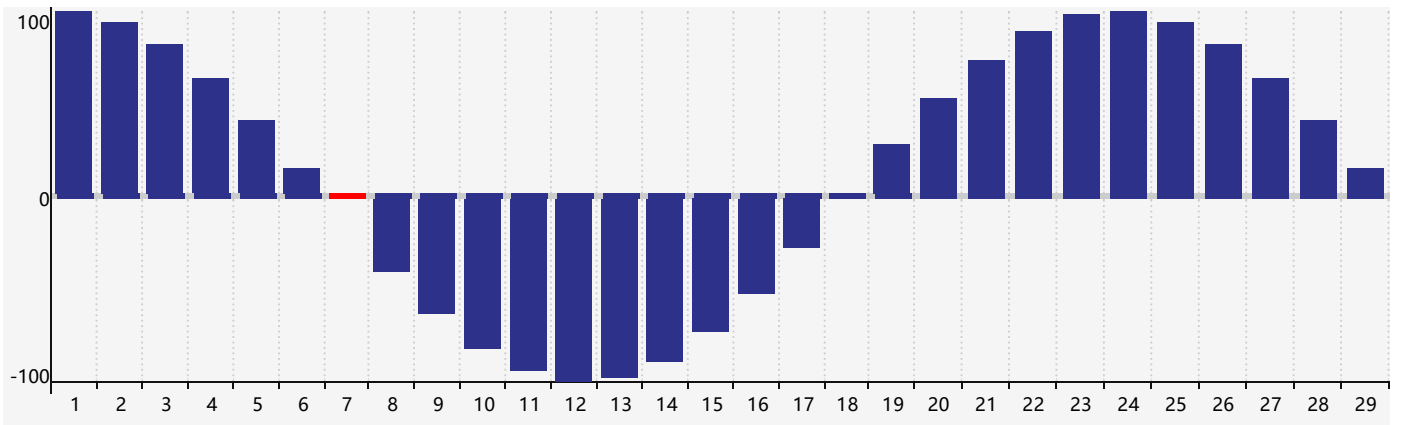

2024年2月智力生理周期曲线图

2024年2月情绪生理周期曲线图

2024年2月体力生理周期曲线图

公元2024年二月 农历甲辰年 [龙年]

星期日	星期一	星期二	星期三	星期四	星期五	星期六
十八 28	十九 29	二十 30	廿一 31	廿二 1	廿三 2	廿四 3
立春 廿五 4 情绪临界期	廿六 5	廿七 6	廿八 7 体力临界期	廿九 8	三十 9 智力临界期	正月初一 10
初二 11	初三 12	初四 13	初五 14	初六 15	初七 16	初八 17
初九 18	雨水 初十 19	十一 20	十二 21	十三 22	十四 23	十五 24
十六 25	十七 26	十八 27	十九 28	二十 29	廿一 1 体力临界期	廿二 2