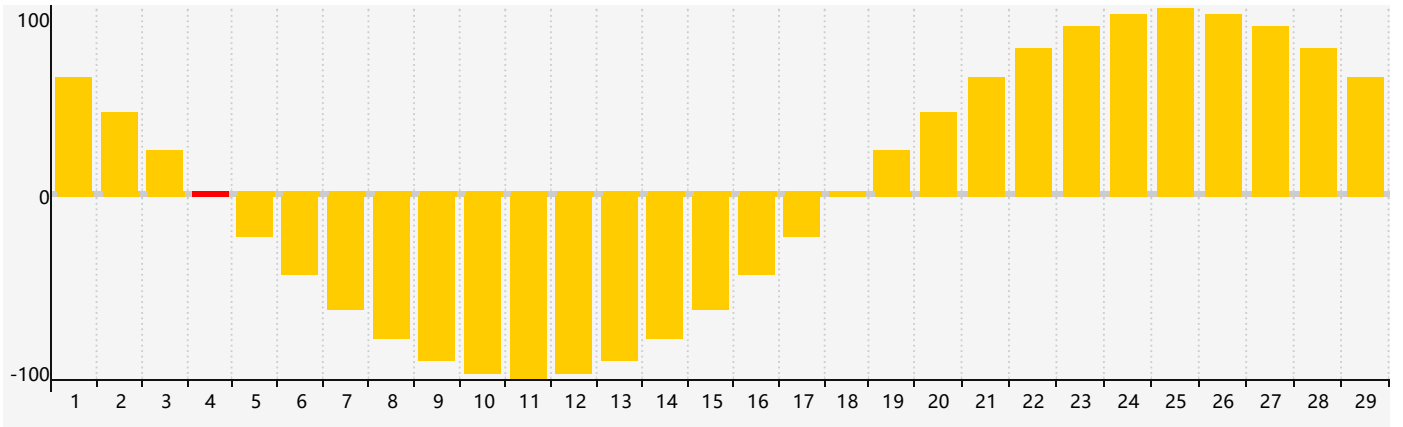

2024年2月智力生理周期曲线图

2024年2月情绪生理周期曲线图

2024年2月体力生理周期曲线图

公元2024年二月 农历甲辰年 [龙年]

星期日	星期一	星期二	星期三	星期四	星期五	星期六
十八 28	十九 29	二十 30	廿一 31	廿二 1	廿三 2	廿四 3
立春 廿五 4 情绪临界期	廿六 5	廿七 6	廿八 7 体力临界期	廿九 8	三十 9 智力临界期	正月初一 10
初二 11	初三 12	初四 13	初五 14	初六 15	初七 16	初八 17
初九 18	雨水 初十 19	十一 20	十二 21	十三 22	十四 23	十五 24
十六 25	十七 26	十八 27	十九 28	二十 29	廿一 1 体力临界期	廿二 2