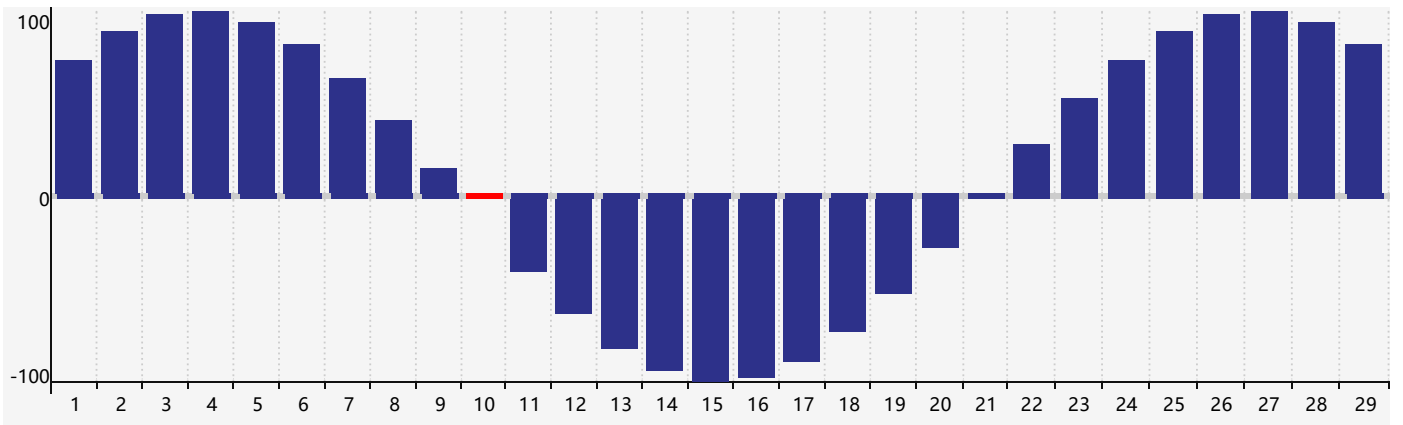

2024年2月智力生理周期曲线图

2024年2月情绪生理周期曲线图

2024年2月体力生理周期曲线图

公元2024年二月 农历甲辰年 [龙年]

星期日	星期一	星期二	星期三	星期四	星期五	星期六
十八 28	十九 29	二十 30	廿一 31	廿二 1	廿三 2	廿四 3
立春 廿五 4	廿六 5	廿七 6 智力临界期	廿八 7	廿九 8	三十 9	正月 初一 10 体力临界期
初二 11	初三 12	初四 13	初五 14	初六 15 情绪临界期	初七 16	初八 17
初九 18	雨水 初十 19	十一 20	十二 21	十三 22	十四 23	十五 24
十六 25	十七 26	十八 27	十九 28	二十 29	廿一 1	廿二 2