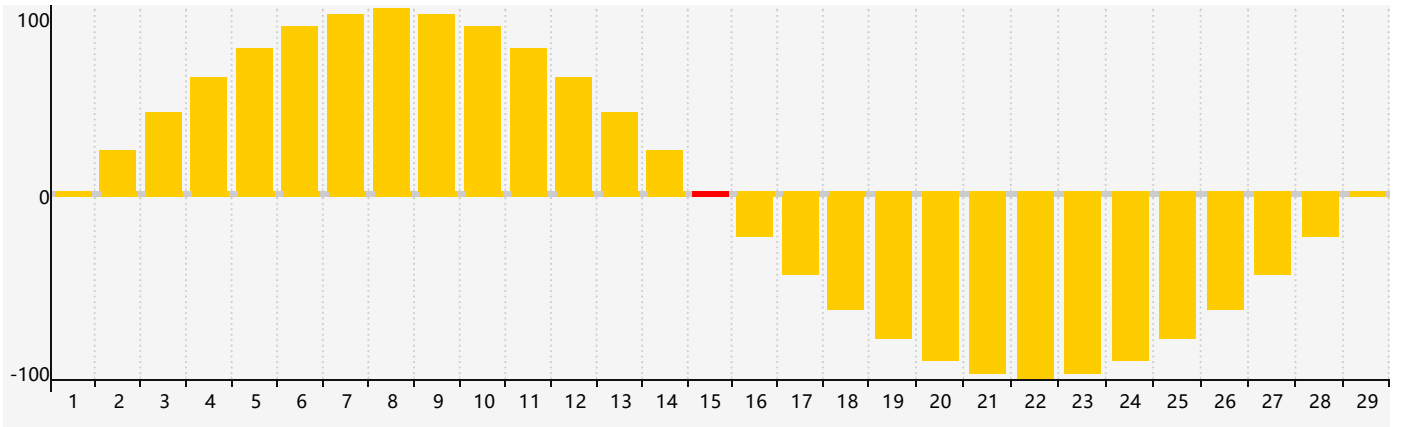

2024年2月智力生理周期曲线图

2024年2月情绪生理周期曲线图

2024年2月体力生理周期曲线图

公元2024年二月 农历甲辰年 [龙年]

星期日	星期一	星期二	星期三	星期四	星期五	星期六
十八 28	十九 29	二十 30	廿一 31	廿二 1	廿三 2	廿四 3
立春 廿五 4	廿六 5	廿七 6 智力临界期	廿八 7	廿九 8	三十 9	正月 初一 10 体力临界期
初二 11	初三 12	初四 13	初五 14	初六 15 情绪临界期	初七 16	初八 17
初九 18	雨水 初十 19	十一 20	十二 21	十三 22	十四 23	十五 24
十六 25	十七 26	十八 27	十九 28	二十 29	廿一 1	廿二 2