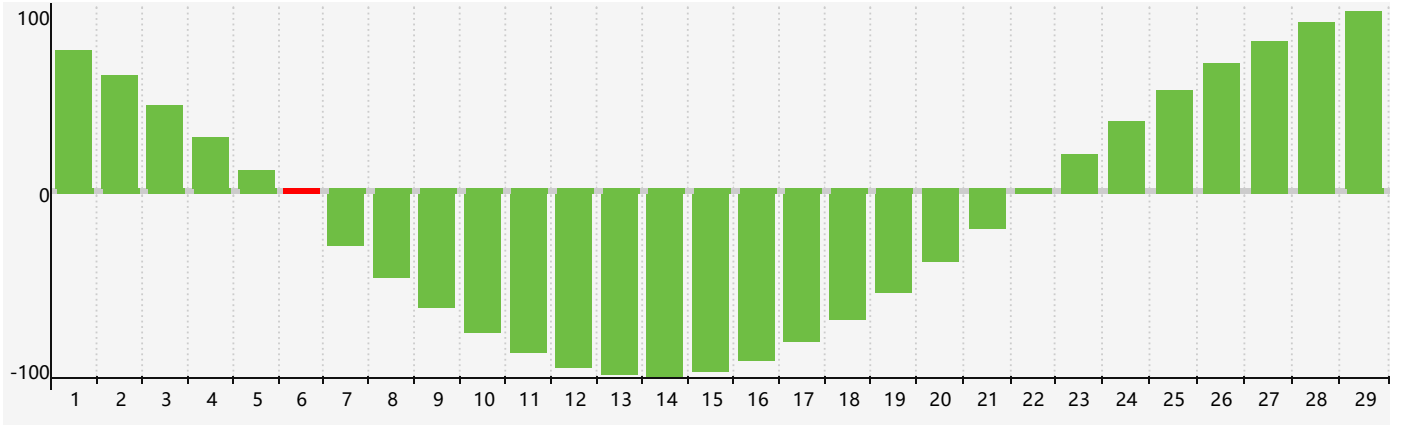

2024年2月智力生理周期曲线图

2024年2月情绪生理周期曲线图

2024年2月体力生理周期曲线图

公元2024年二月 农历甲辰年 [龙年]

星期日	星期一	星期二	星期三	星期四	星期五	星期六
十八 28	十九 29	二十 30	廿一 31	廿二 1	廿三 2	廿四 3
立春 廿五 4	廿六 5	廿七 6 智力临界期	廿八 7	廿九 8	三十 9	正月 初一 10 体力临界期
初二 11	初三 12	初四 13	初五 14	初六 15 情绪临界期	初七 16	初八 17
初九 18	雨水 初十 19	十一 20	十二 21	十三 22	十四 23	十五 24
十六 25	十七 26	十八 27	十九 28	二十 29	廿一 1	廿二 2