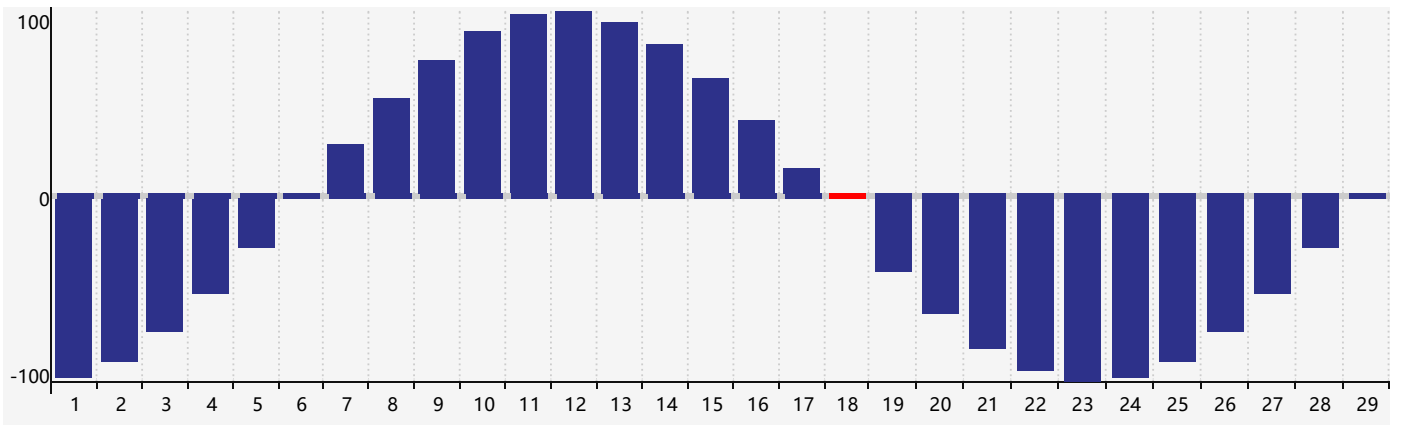

### 2024年2月智力生理周期曲线图

### 2024年2月情绪生理周期曲线图

### 2024年2月体力生理周期曲线图

公元2024年二月 农历甲辰年 [龙年]

星期日	星期一	星期二	星期三	星期四	星期五	星期六
十八 28	十九 29 情绪临界期	二十 30	廿一 31	廿二 1	廿三 2	廿四 3
立春 廿五 4	廿六 5	廿七 6	廿八 7	廿九 8	三十 9	正月初一 10
初二 11	初三 12	初四 13	初五 14	初六 15 智力临界期	初七 16	初八 17
初九 18 体力临界期	雨水 初十 19	十一 20	十二 21	十三 22	十四 23	十五 24
十六 25	十七 26 情绪临界期	十八 27	十九 28	二十 29	廿一 1	廿二 2