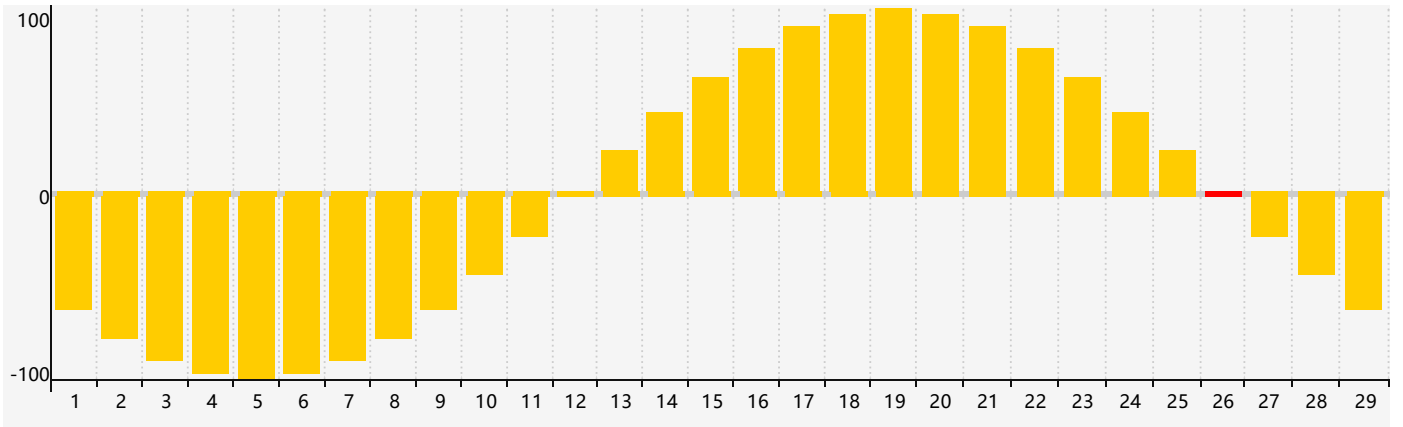

### 2024年2月智力生理周期曲线图

### 2024年2月情绪生理周期曲线图

### 2024年2月体力生理周期曲线图

公元2024年二月 农历甲辰年 [龙年]

星期日	星期一	星期二	星期三	星期四	星期五	星期六
十八 28	十九 29 情绪临界期	二十 30	廿一 31	廿二 1	廿三 2	廿四 3
立春 廿五 4	廿六 5	廿七 6	廿八 7	廿九 8	三十 9	正月初一 10
初二 11	初三 12	初四 13	初五 14	初六 15 智力临界期	初七 16	初八 17
初九 18 体力临界期	雨水 初十 19	十一 20	十二 21	十三 22	十四 23	十五 24
十六 25	十七 26 情绪临界期	十八 27	十九 28	二十 29	廿一 1	廿二 2