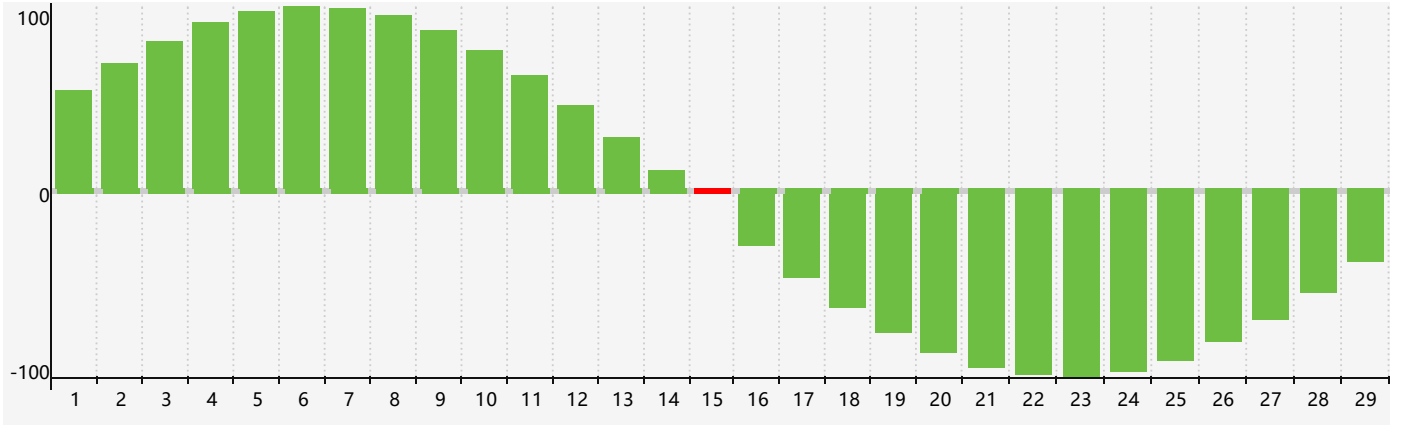

### 2024年2月智力生理周期曲线图

### 2024年2月情绪生理周期曲线图

### 2024年2月体力生理周期曲线图

公元2024年二月 农历甲辰年 [龙年]

星期日	星期一	星期二	星期三	星期四	星期五	星期六
十八 28	十九 29 情绪临界期	二十 30	廿一 31	廿二 1	廿三 2	廿四 3
立春 廿五 4	廿六 5	廿七 6	廿八 7	廿九 8	三十 9	正月初一 10
初二 11	初三 12	初四 13	初五 14	初六 15 智力临界期	初七 16	初八 17
初九 18 体力临界期	雨水 初十 19	十一 20	十二 21	十三 22	十四 23	十五 24
十六 25	十七 26 情绪临界期	十八 27	十九 28	二十 29	廿一 1	廿二 2