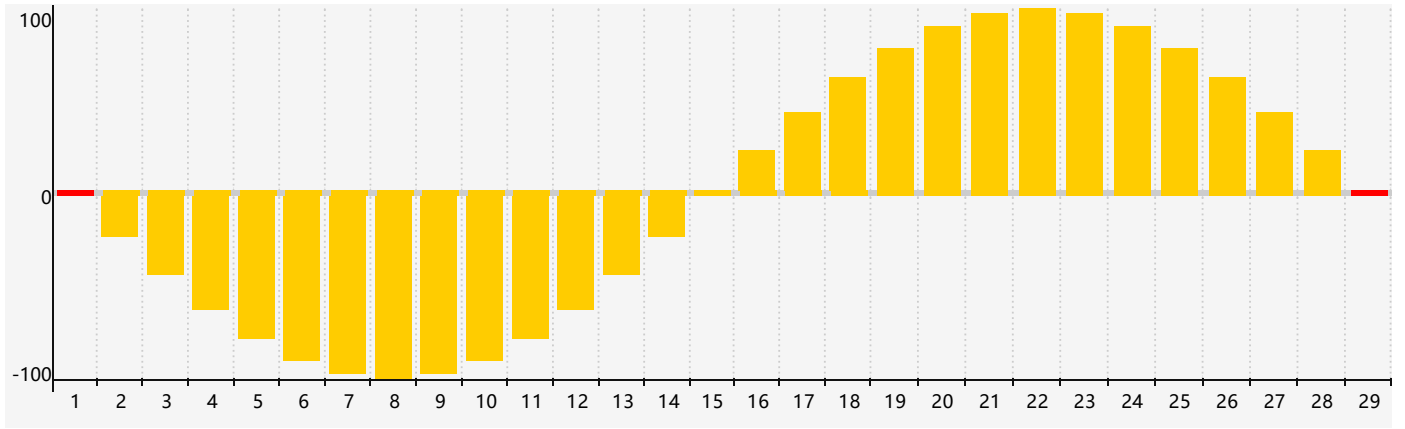

2024年2月情绪生理周期曲线图

公元2024年二月 农历甲辰年 [龙年]

星期日	星期一	星期二	星期三	星期四	星期五	星期六
十八 28	十九 29	二十 30	廿一 31	廿二 1 <small>情绪临界期</small>	廿三 2	廿四 3
立春 廿五 4	廿六 5	廿七 6	廿八 7	廿九 8	三十 9	正月初一 10
初二 11	初三 12	初四 13	初五 14	初六 15	初七 16	初八 17
初九 18	雨水 初十 19	十一 20	十二 21	十三 22	十四 23	十五 24
十六 25	十七 26	十八 27	十九 28	二十 29 <small>情绪临界期</small>	廿一 1	廿二 2