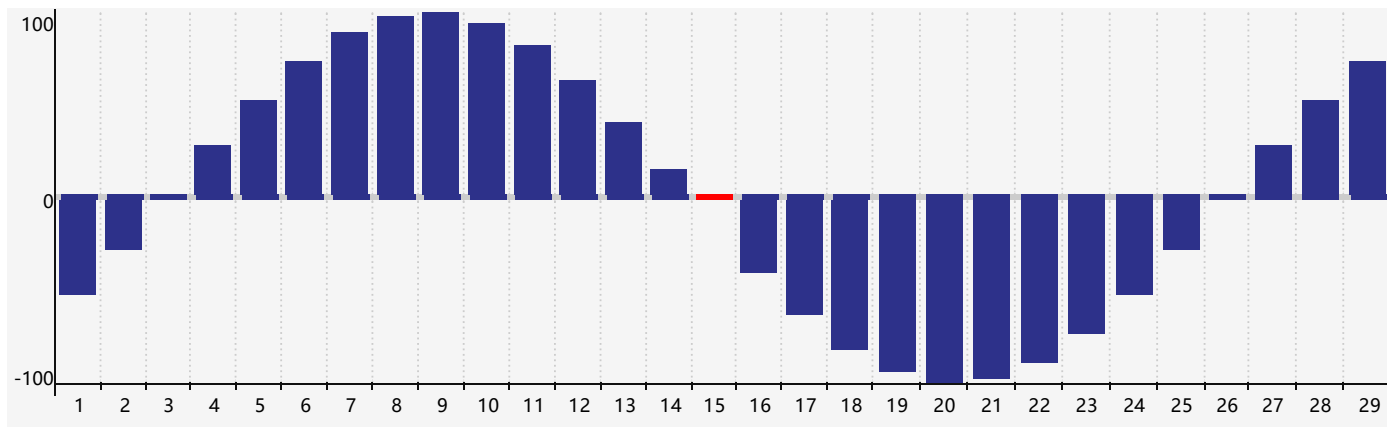

### 2024年2月体力生理周期曲线图

公元2024年二月 农历甲辰年 [龙年]

星期日	星期一	星期二	星期三	星期四	星期五	星期六
十八 28	十九 29	二十 30	廿一 31	廿二 1	廿三 2	廿四 3
立春 廿五 4	廿六 5	廿七 6	廿八 7	廿九 8	三十 9	正月 初一 10
初二 11	初三 12	初四 13	初五 14	初六 15 体力临界期	初七 16	初八 17
初九 18	雨水 初十 19	十一 20	十二 21	十三 22	十四 23	十五 24
十六 25	十七 26	十八 27	十九 28	二十 29	廿一 1	廿二 2