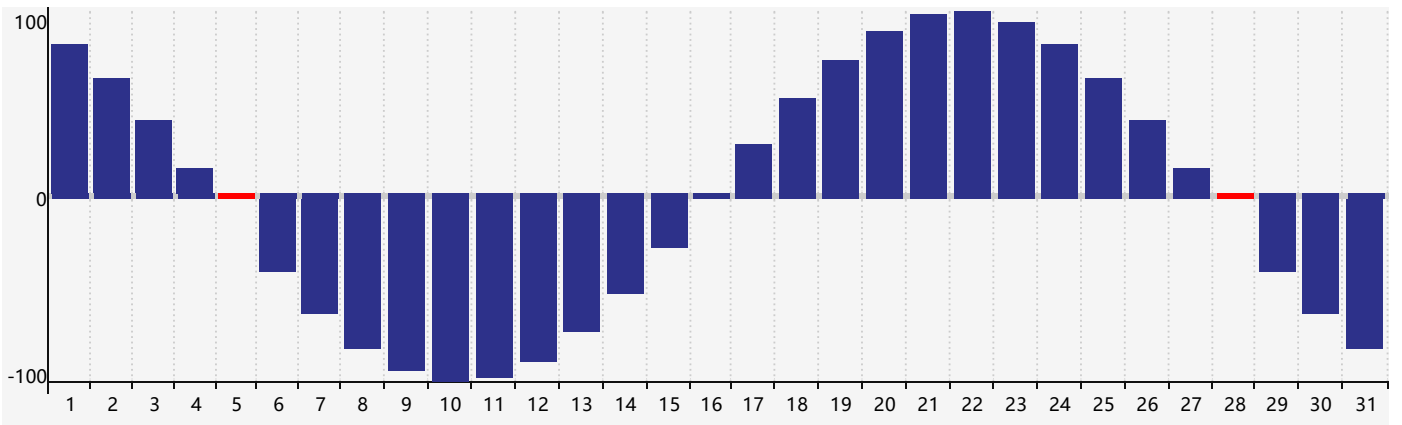

2024年3月智力生理周期曲线图

2024年3月情绪生理周期曲线图

2024年3月体力生理周期曲线图

公元2024年三月 农历甲辰年 [龙年]

星期日	星期一	星期二	星期三	星期四	星期五	星期六
十六 25	十七 26	十八 27	十九 28	二十 29	廿一 1	廿二 2 智力临界期
廿三 3	廿四 4	惊蛰 廿五 5 体力临界期	廿六 6	廿七 7	廿八 8	廿九 9
二月初一 10	初二 11	初三 12	初四 13	初五 14	初六 15	初七 16
初八 17	初九 18	初十 19 情绪临界期	春分 十一 20	十二 21	十三 22	十四 23
十五 24	十六 25	十七 26	十八 27	十九 28 体力临界期	二十 29	廿一 30
廿二 31	廿三 1	廿四 2	廿五 3	清明 廿六 4 智力临界期	廿七 5	廿八 6