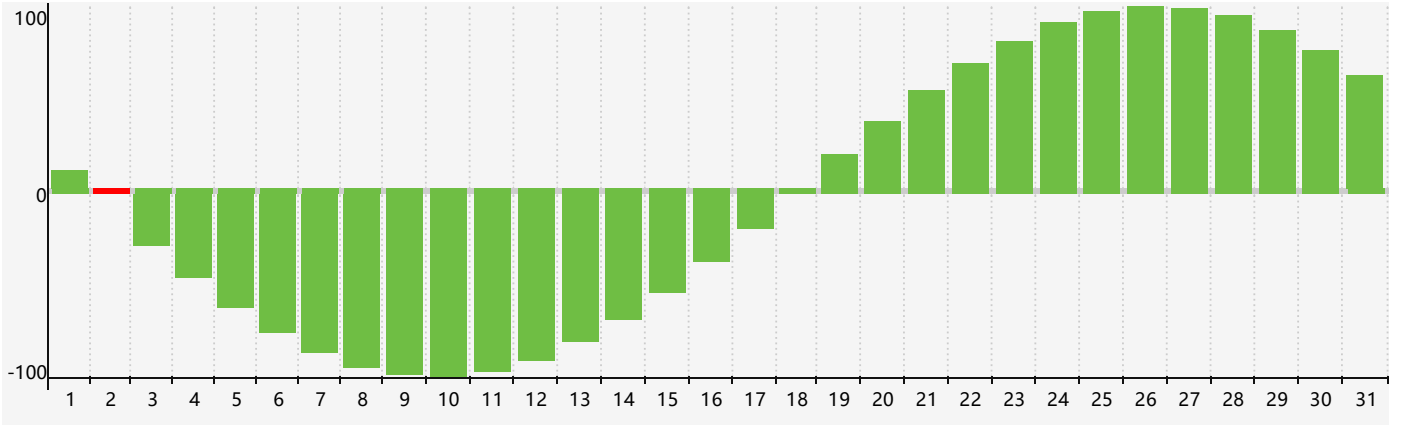

2024年3月智力生理周期曲线图

2024年3月情绪生理周期曲线图

2024年3月体力生理周期曲线图

公元2024年三月 农历甲辰年 [龙年]

星期日	星期一	星期二	星期三	星期四	星期五	星期六
十六 25	十七 26	十八 27	十九 28	二十 29	廿一 1	廿二 2 智力临界期
廿三 3	廿四 4	惊蛰 廿五 5 体力临界期	廿六 6	廿七 7	廿八 8	廿九 9
二月初一 10	初二 11	初三 12	初四 13	初五 14	初六 15	初七 16
初八 17	初九 18	初十 19 情绪临界期	春分 十一 20	十二 21	十三 22	十四 23
十五 24	十六 25	十七 26	十八 27	十九 28 体力临界期	二十 29	廿一 30
廿二 31	廿三 1	廿四 2	廿五 3	清明 廿六 4 智力临界期	廿七 5	廿八 6