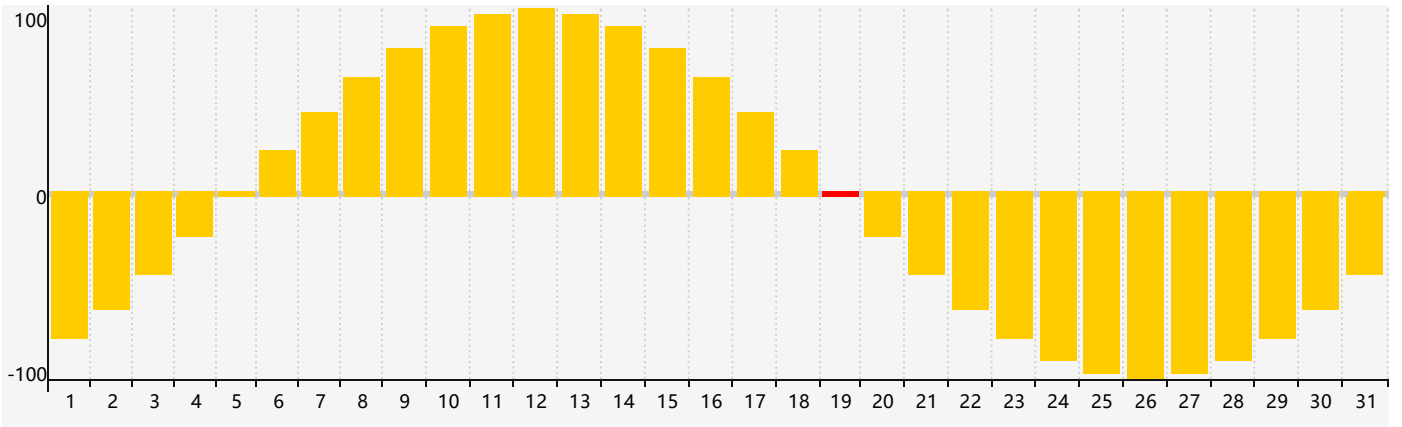

2024年3月智力生理周期曲线图

2024年3月情绪生理周期曲线图

2024年3月体力生理周期曲线图

公元2024年三月 农历甲辰年 [龙年]

星期日	星期一	星期二	星期三	星期四	星期五	星期六
十六 25	十七 26	十八 27	十九 28	二十 29	廿一 1	廿二 2 智力临界期
廿三 3	廿四 4	惊蛰 廿五 5 体力临界期	廿六 6	廿七 7	廿八 8	廿九 9
二月初一 10	初二 11	初三 12	初四 13	初五 14	初六 15	初七 16
初八 17	初九 18	初十 19 情绪临界期	春分 十一 20	十二 21	十三 22	十四 23
十五 24	十六 25	十七 26	十八 27	十九 28 体力临界期	二十 29	廿一 30
廿二 31	廿三 1	廿四 2	廿五 3	清明 廿六 4 智力临界期	廿七 5	廿八 6