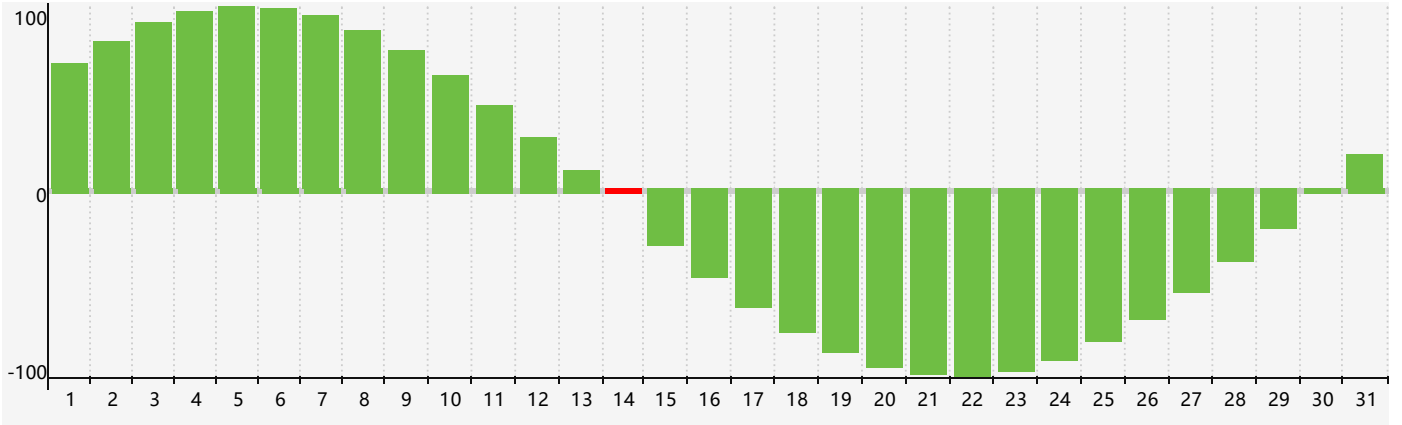

2024年3月智力生理周期曲线图

2024年3月情绪生理周期曲线图

2024年3月体力生理周期曲线图

公元2024年三月 农历甲辰年 [龙年]

星期日	星期一	星期二	星期三	星期四	星期五	星期六
十六 25	十七 26	十八 27	十九 28	二十 29	廿一 1 体力临界期	廿二 2
廿三 3	廿四 4	惊蛰 廿五 5 情绪临界期	廿六 6	廿七 7	廿八 8	廿九 9
二月初一 10	初二 11	初三 12	初四 13	初五 14 智力临界期	初六 15	初七 16
初八 17	初九 18	初十 19	春分 十一 20	十二 21	十三 22	十四 23
十五 24 体力临界期	十六 25	十七 26	十八 27	十九 28	二十 29	廿一 30
廿二 31	廿三 1	廿四 2 情绪临界期	廿五 3	清明 廿六 4	廿七 5	廿八 6