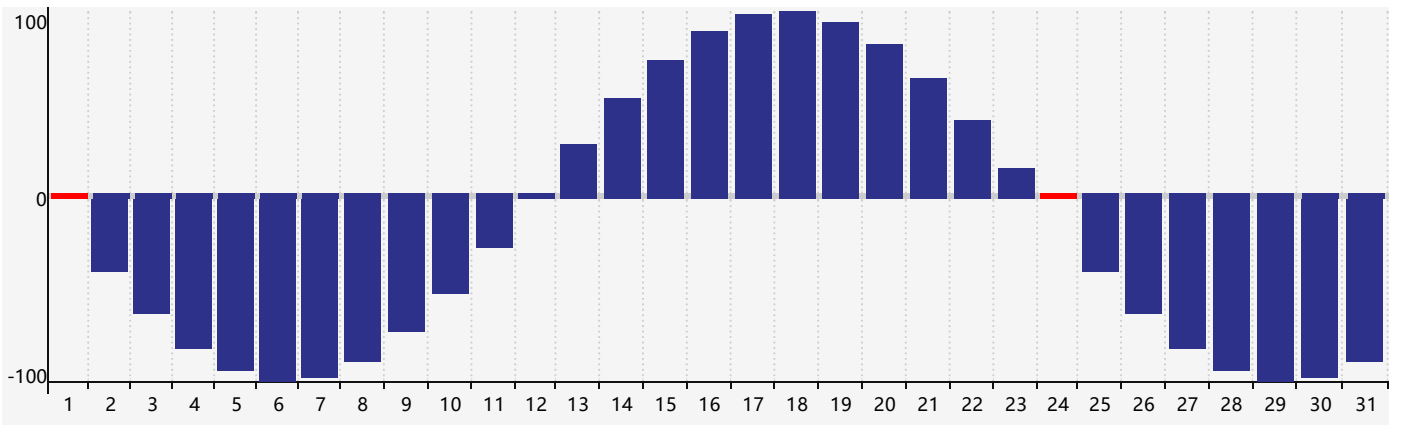

2024年3月智力生理周期曲线图

2024年3月情绪生理周期曲线图

2024年3月体力生理周期曲线图

公元2024年三月 农历甲辰年 [龙年]

星期日	星期一	星期二	星期三	星期四	星期五	星期六
十六 25	十七 26	十八 27	十九 28	二十 29	廿一 1 体力临界期	廿二 2
廿三 3	廿四 4	惊蛰 廿五 5 情绪临界期	廿六 6	廿七 7	廿八 8	廿九 9
二月初一 10	初二 11	初三 12	初四 13	初五 14 智力临界期	初六 15	初七 16
初八 17	初九 18	初十 19	春分 十一 20	十二 21	十三 22	十四 23
十五 24 体力临界期	十六 25	十七 26	十八 27	十九 28	二十 29	廿一 30
廿二 31	廿三 1	廿四 2 情绪临界期	廿五 3	清明 廿六 4	廿七 5	廿八 6