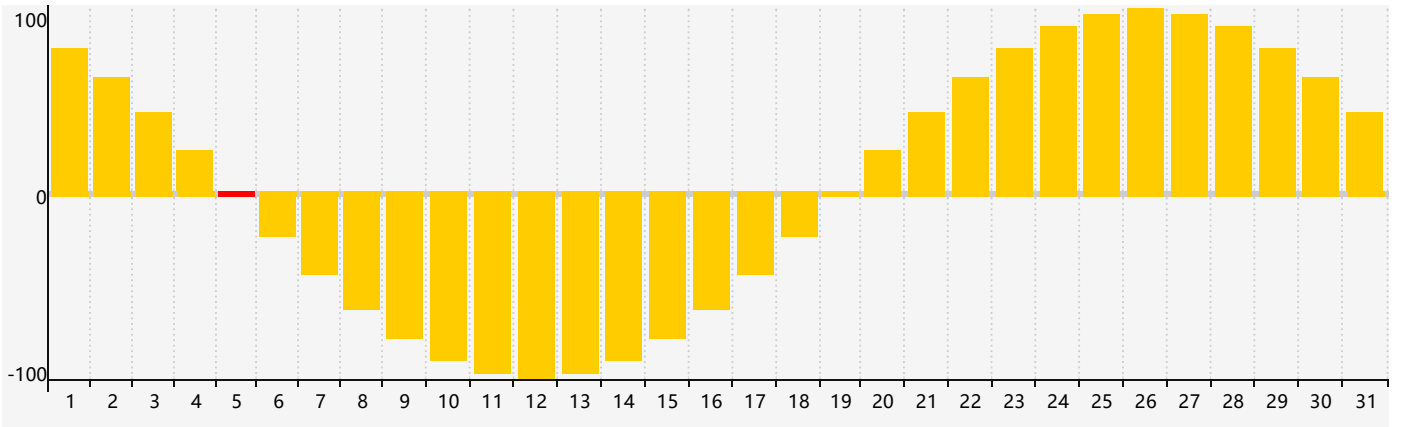

2024年3月智力生理周期曲线图

2024年3月情绪生理周期曲线图

2024年3月体力生理周期曲线图

公元2024年三月 农历甲辰年 [龙年]

星期日	星期一	星期二	星期三	星期四	星期五	星期六
十六 25	十七 26	十八 27	十九 28	二十 29	廿一 1 体力临界期	廿二 2
廿三 3	廿四 4	惊蛰 廿五 5 情绪临界期	廿六 6	廿七 7	廿八 8	廿九 9
二月初一 10	初二 11	初三 12	初四 13	初五 14 智力临界期	初六 15	初七 16
初八 17	初九 18	初十 19	春分 十一 20	十二 21	十三 22	十四 23
十五 24 体力临界期	十六 25	十七 26	十八 27	十九 28	二十 29	廿一 30
廿二 31	廿三 1	廿四 2 情绪临界期	廿五 3	清明 廿六 4	廿七 5	廿八 6