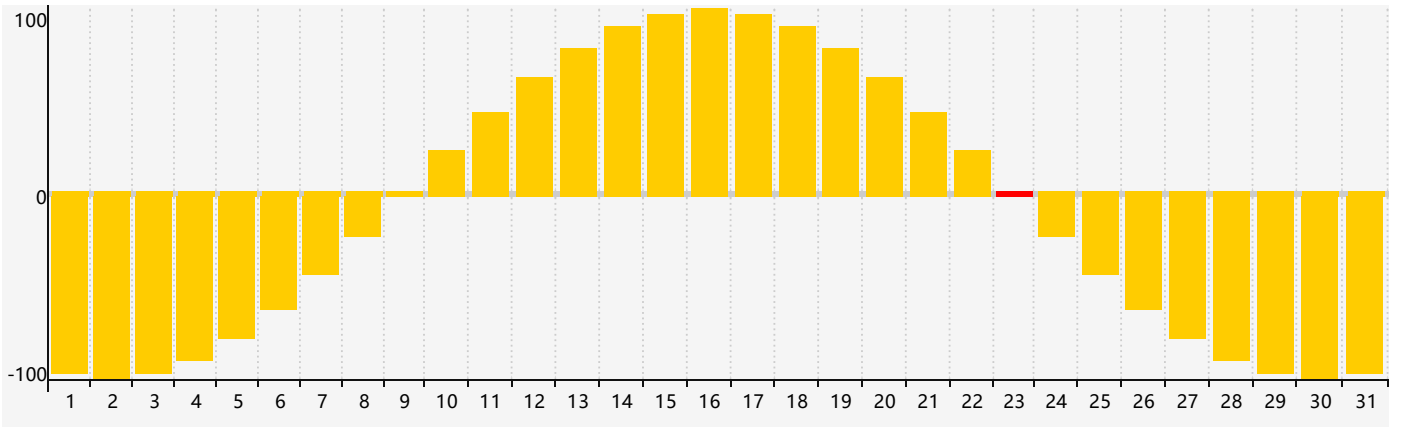

2024年3月智力生理周期曲线图

2024年3月情绪生理周期曲线图

2024年3月体力生理周期曲线图

公元2024年三月 农历甲辰年 [龙年]

星期日	星期一	星期二	星期三	星期四	星期五	星期六
十六 25	十七 26 体力临界期	十八 27	十九 28	二十 29	廿一 1	廿二 2
廿三 3	廿四 4	惊蛰 廿五 5	廿六 6	廿七 7	廿八 8	廿九 9
二月初一 10	初二 11 智力临界期	初三 12	初四 13	初五 14	初六 15	初七 16
初八 17	初九 18	初十 19	春分 十一 20 体力临界期	十二 21	十三 22	十四 23 情绪临界期
十五 24	十六 25	十七 26	十八 27	十九 28	二十 29	廿一 30
廿二 31	廿三 1	廿四 2	廿五 3	清明 廿六 4	廿七 5	廿八 6