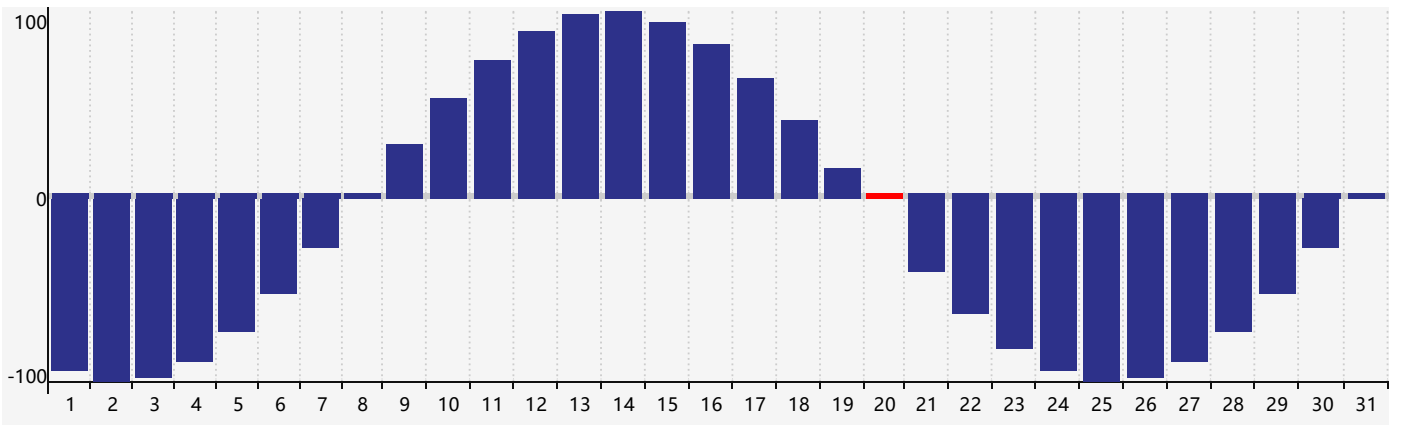

2024年3月智力生理周期曲线图

2024年3月情绪生理周期曲线图

2024年3月体力生理周期曲线图

公元2024年三月 农历甲辰年 [龙年]

星期日	星期一	星期二	星期三	星期四	星期五	星期六
十六 25	十七 26 体力临界期	十八 27	十九 28	二十 29	廿一 1	廿二 2
廿三 3	廿四 4	惊蛰 廿五 5	廿六 6	廿七 7	廿八 8	廿九 9
二月初一 10	初二 11 智力临界期	初三 12	初四 13	初五 14	初六 15	初七 16
初八 17	初九 18	初十 19	春分 十一 20 体力临界期	十二 21	十三 22	十四 23 情绪临界期
十五 24	十六 25	十七 26	十八 27	十九 28	二十 29	廿一 30
廿二 31	廿三 1	廿四 2	廿五 3	清明 廿六 4	廿七 5	廿八 6